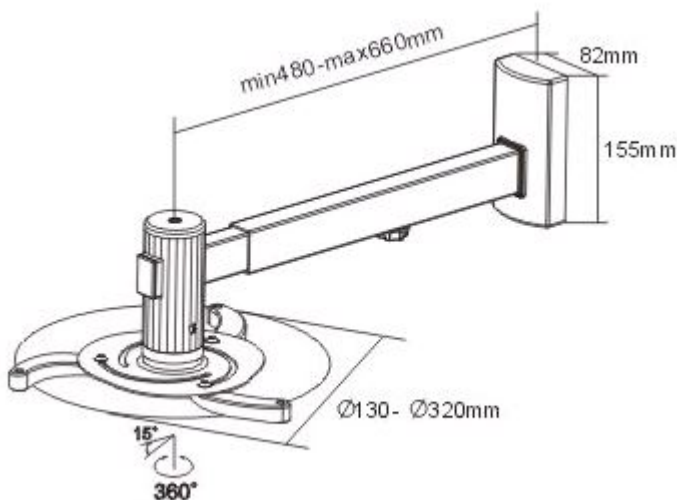

**Popis****Sunne by Elite Screens PRO05**

Nástěnný držák pro projektory. Maximální zatížení tohoto držáku je **10 kg**. Držák nabízí naklopení o 15° a otočení o 360°.

**ZÁKLADNÍ SPECIFIKACE**

**Max. zatížení:** 10 kg

**Vzdálenost od zdi:** 480 - 660 mm

**Rozteč montážních bodů projektoru:** 130 - 320 mm

**Materiál:** hliník, ocel

**Barva:** stříbrná

[Informační list](#)