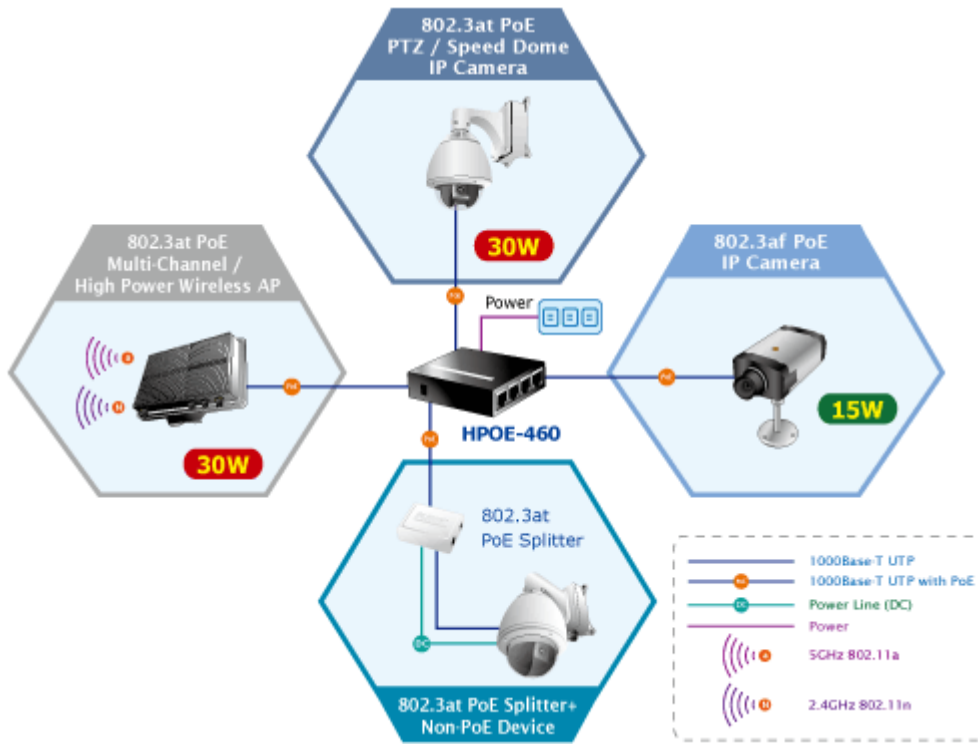

PLANET HPOE-460

Cena celkem:	2 711 Kč
	(bez DPH: 2 241 Kč)
Běžná cena:	2 982 Kč
Ušetříte:	271 Kč
Kód zboží:	NAOPNT100002
Part No.:	HPOE-460
Záruka:	38 měs.
Stav:	Nové zboží

Popis

PLANET HPOE-460

PoE 4portový injektor pro napájení po Ethernetovém kabelu. Standard IEEE 802.3at, Mid-Span, napájecí výkon 120 W. 4 porty data-in, 4 porty data+power out. Napájení DC 52-56 V.

PoE (power over ethernet) Injektor HUB pro napájení zařízení po ethernetu podle IEEE 802.3af a vícepříkonových zařízení IEEE 802.3at. Je navržen pro napájení zařízení jako jsou PTZ nebo Speedome IP kamery nebo WiFi přístupové body. K dispozici jsou celkem 4 porty s celkovým výstupním výkonem 120 W, injektor je průchozí, napájení přidružuje na již stávající ethernet Cat5/5e/6 vedení.

Pokud koncové zařízení nepodporuje IEEE802.3at budete potřebovat POE-161S, které pro danou kabelovou trasu napájení pro vzdálené zařízení poskytne.

ZÁKLADNÍ SPECIFIKACE

Rozhraní: 8× RJ-45 10/100/1000 Mbps : 4× Data input, 4× Data + Power output

Celkový napájecí výkon: do 120 W, IEEE 802.3af, IEEE 802.3at

Zatížitelnost portu: až 30,8 W

Napájení: DC 52-56 V

Provozní teplota: 0 až 50 °C

Rozměry: 97 × 70 × 26 mm

Hmotnost: 220 g

 [Manuál](#)

 [Ostatní download](#)