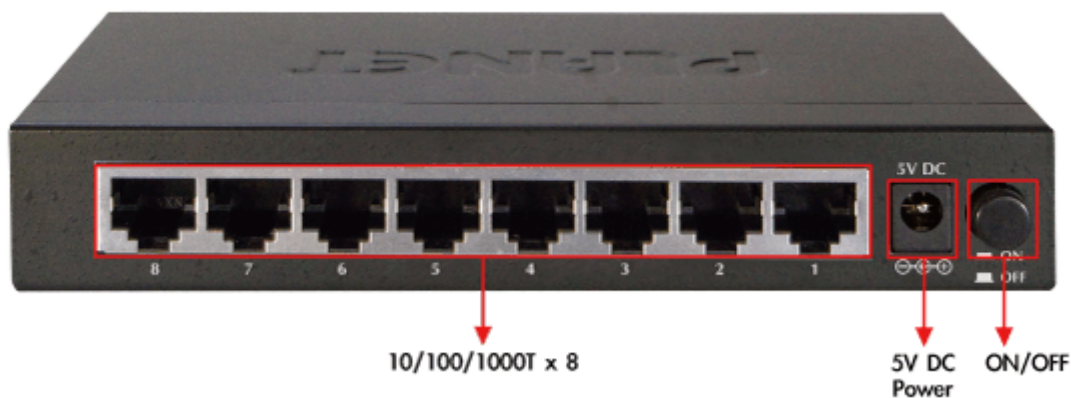

## SWITCH PLANET GSD-803

Cena celkem:	<b>618 Kč</b>
	<b>(bez DPH: 511 Kč)</b>
Běžná cena:	<b>680 Kč</b>
Ušetříte:	<b>62 Kč</b>
Kód zboží:	NAPPNT1036
Part No.:	GSD-803
Záruka:	38 měs.
Stav:	Nové zboží

### PLANET GSD-803

8portový Gigabitový desktopový přepínač. Autodetekce rychlosti a typu kabelu. Kovová skříň. Energeticky efektivní ethernet zařízení podle 802.3az (EEE) a EuP, bez ventilátorů, ext.napájení.

Gigabitové přepínače v miniaturním provedení pro stolní použití. Mají plnou propustnost, jsou neblokující, vybaveny architekturou Store and Forward. Rozměry jejich kovových skříněk dovolují jejich umístění do malých 10" rozvaděčů či nenápadné uložení kdekoliv.

**Napájení:** externí zdroj 5V DC, celkový příkon do 3,4W

**Ochrana:** bez ochrany

**Provozní teplota:** 0 - 50°C

**Rozměry:** 155 x 86 x 26 mm

**Hmotnost:** 348 g