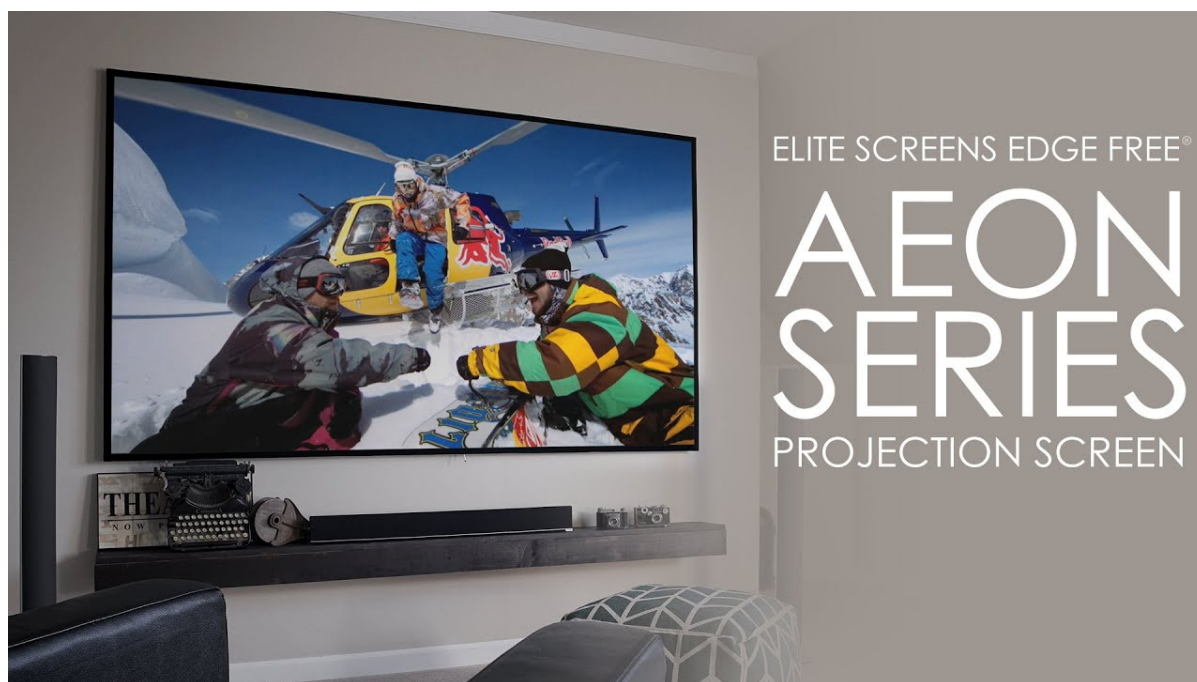

Popis**Elite Screens AR100DHD3**

Projekční plátno v pevném rámu s úhlopříčkou **100"** a poměrem stran **16 : 9**. Ideální pro domácí použití v kombinaci s projektořem. Materiál **CineGrey 3D** je referenční kvalitní materiál vyvinutý pro prostředí s minimální kontrolou nad osvětlením místnosti. Plátno podporuje **aktivní 3D, 4K Ultra HD, HDR** a nabízí šířku zorného úhlu **90°**. Plátno je nataženo přes podkladový rám, **působí tedy bezrámovým dojmem** (možnost instalace ultratenké lišty).

- Série Aeon Edge Free - bezrámové/bezokrajové projekční plátno v pevném rámu
- Ideální pro domácí použití
- Aktivní 3D, 4K Ultra HD
- Lehká hliníková konstrukce s děleným rámem
- Snadná montáž a instalace
- Edge Free (bezokrajové) + možnost instalace ultratenké lišty

Plátno CineGrey 3D není kompatibilní s projektory s ultrakrátkou projekční vzdáleností.

ZÁKLADNÍ SPECIFIKACE

Úhlopříčka: 100" (254 cm)

Poměr stran: 16 : 9

Typ plátna: pevný rám, Edge Free (bezokrajové)

Rozměry plátna: 124,5 × 221,4 cm

Materiál plátna: CineGrey 3D

Odrazivost plátna (gain): 1.2

Projekční vzdálenost: normal

Barva rámu: černá

CineGrey 3D

1. Materiál plátna CineGrey 3D
2. 90° pozorovací úhel (45° vlevo a vpravo)
3. Gain 1.2
4. Certifikace ISF pro přesné barevné body, teplotu barev a dynamický rozsah
5. Aktivní 3D & 4K/8K Ultra HD & HDR Ready
6. Polarizovaný pro pasivní 3D aplikace
7. Schopnost zlepšit jas, barvy a kontrast v podmínkách okolního světla
8. Přesné zobrazení barev – plochá spektrální odezva
9. Zvýšení kontrastu oproti standardnímu matně bílému povrchu
10. Nehořlavý – splňuje normy NFPA 701
11. Odolný proti plísním, povrch obrazovky lze čistit hadříkem z mikrovlákna a vodou
12. Vhodné pro projektory s běžnou projekční vzdáleností (není kompatibilní s projektory s krátkou/velmi krátkou projekční vzdáleností)