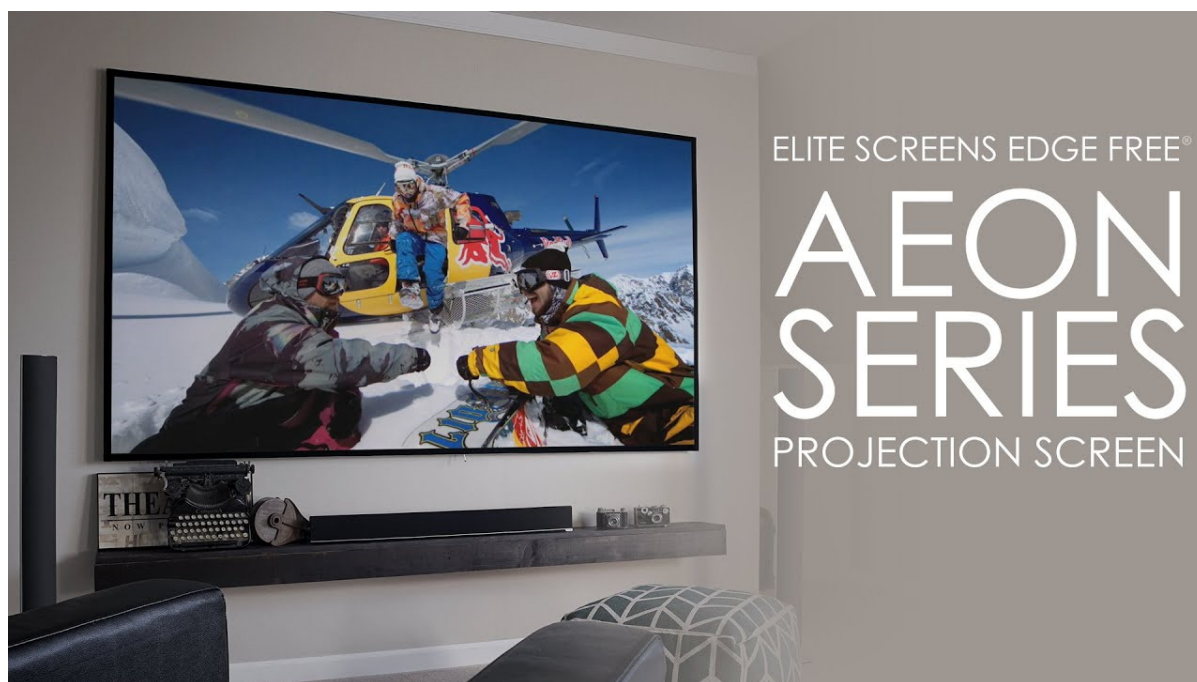

Projekční plátno v pevném rámu s úhlopříčkou **100"** a poměrem stran **16 : 9**. Ideální pro domácí použití v kombinaci s projektořem. Materiál **CineWhite** má široký rozptyl světla, černobílý kontrast a přirozené barevné ztvárnění. Plátno podporuje **HDR, aktivní 3D a 4K Ultra HD Ready** a nabízí šířku zorného úhlu **180°**. Plátno je nataženo přes podkladový rám, **působí tedy bezrámovým dojmem** (možnost instalace ultratenké lišty).

- Série Aeon Edge Free - bezrámové/bezokrajové projekční plátno v pevném rámu
- Ideální pro domácí použití
- Aktivní 3D, 4K Ultra HD
- Lehká hliníková konstrukce s děleným rámem
- Snadná montáž a instalace
- Edge Free (bezokrajové) + možnost instalace ultratenké lišty

Barva rámu: černá

CineWhite

1. Materiál plátna CineWhite
2. 180° pozorovací úhel (90° vlevo a vpravo)
3. Aktivní 3D & 4K/8K Ultra HD Ready
4. Matný bílý povrch (PVC Flexible)
5. Přirozené podání barev & rovnoměrný rozptyl světla
6. Černá zadní strana
7. Gain 1.1
8. Vhodné pro projektory s krátkou i velmi krátkou projekční vzdáleností a běžné projektory

CineWhite je vysoce kvalitní povrch projekčního plátna, který poskytuje rovnoměrný rozptyl světla, vynikající reprodukci barev a ostrý obraz. Ideální pro různé typy projekce.

Jak instalovat projekční plátno