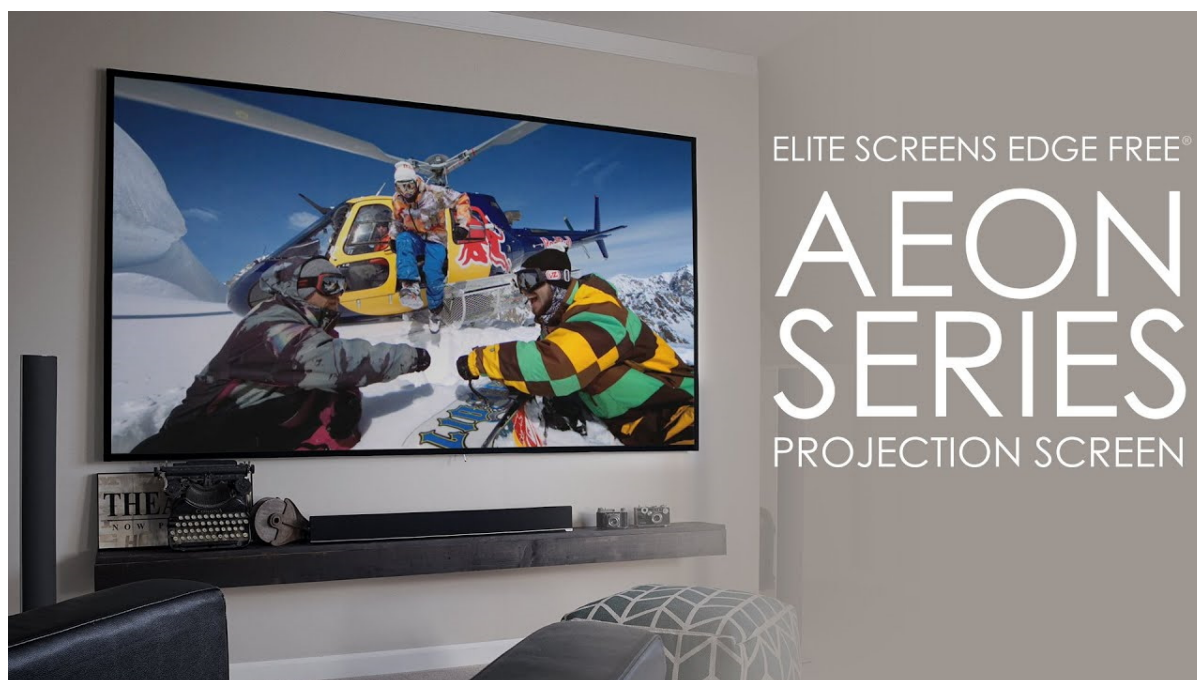

**Popis****Elite Screens AR110DHD3**

Projekční plátno v pevném rámu s úhlopříčkou **110"** a poměrem stran **16 : 9**. Ideální pro domácí použití v kombinaci s projektořem. Materiál **CineGrey 3D** je referenční kvalitní materiál vyvinutý pro prostředí s minimální kontrolou nad osvětlením místnosti. Plátno podporuje **aktivní 3D, 4K Ultra HD, HDR** a nabízí šířku zorného úhlu **90°**. Plátno je nataženo přes podkladový rám, **působí tedy bezrámovým dojmem** (možnost instalace ultratenké lišty).

- Série Aeon Edge Free - bezrámové/bezokrajové projekční plátno v pevném rámu
- Ideální pro domácí použití
- Aktivní 3D, 4K Ultra HD
- Lehká hliníková konstrukce s děleným rámem
- Snadná montáž a instalace
- Edge Free (bezokrajové) + možnost instalace ultratenké lišty