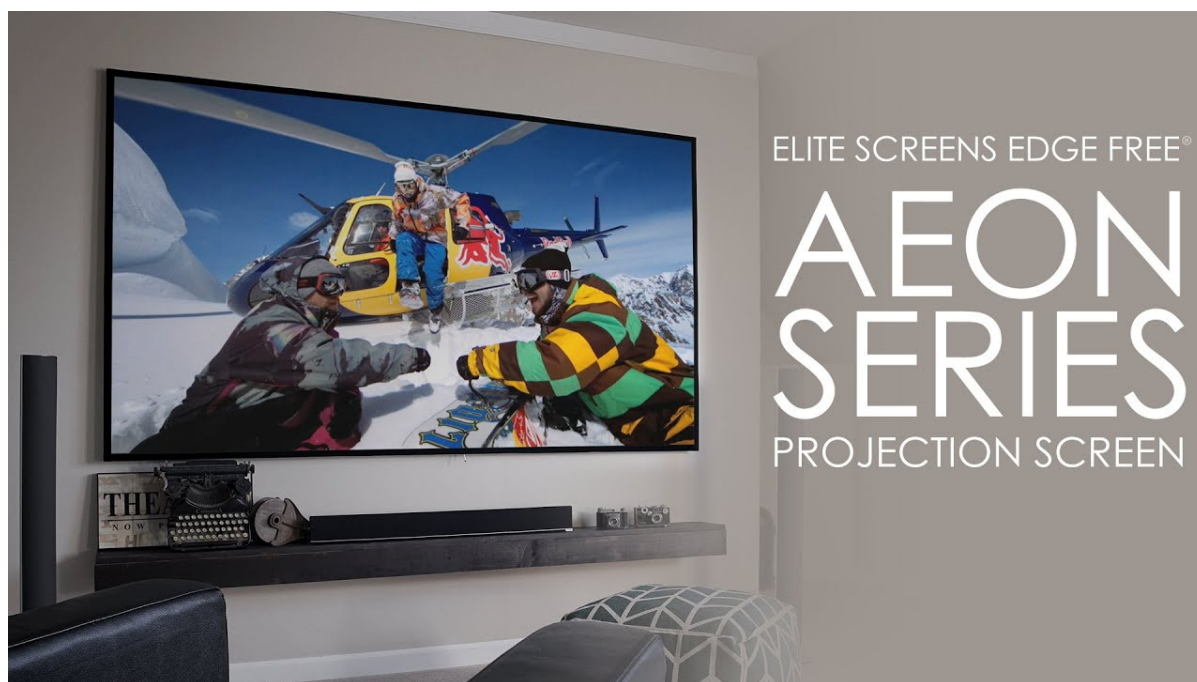

Popis**Elite Screens AR120DHD3**

Projekční plátno v pevném rámu s úhlopříčkou **120"** a poměrem stran **16 : 9**. Ideální pro domácí použití v kombinaci s projektořem. Materiál **CineGrey 3D** je referenční kvalitní materiál vyvinutý pro prostředí s minimální kontrolou nad osvětlením místnosti. Plátno podporuje **aktivní 3D, 4K Ultra HD, HDR** a nabízí šířku zorného úhlu **90°**. Plátno je nataženo přes podkladový rám, **působí tedy bezrámovým dojmem** (možnost instalace ultratenké lišty).

- Série Aeon Edge Free - bezrámové/bezokrajové projekční plátno v pevném rámu
- Ideální pro domácí použití
- Aktivní 3D, 4K Ultra HD
- Lehká hliníková konstrukce s děleným rámem
- Snadná montáž a instalace
- Edge Free (bezokrajové) + možnost instalace ultratenké lišty

Plátno CineGrey 3D není kompatibilní s projektory s ultrakrátkou projekční vzdáleností.

ZÁKLADNÍ SPECIFIKACE

Úhlopříčka: 120" (304,8 cm)

Poměr stran: 16 : 9

Typ plátna: pevný rám, Edge Free (bezokrajové)

Rozměry plátna: 147,8 × 264 cm

Materiál plátna: CineGrey 3D

Odrazivost plátna (gain): 1.2

Projekční vzdálenost: normal

Barva rámu: černá

CineGrey 3D

1. Materiál plátna CineGrey 3D
2. 90° pozorovací úhel (45° vlevo a vpravo)
3. Gain 1.2
4. Certifikace ISF pro přesné barevné body, teplotu barev a dynamický rozsah
5. Aktivní 3D & 4K/8K Ultra HD & HDR Ready
6. Polarizovaný pro pasivní 3D aplikace
7. Schopnost zlepšit jas, barvy a kontrast v podmínkách okolního světla
8. Přesné zobrazení barev – plochá spektrální odezva
9. Zvýšení kontrastu oproti standardnímu matně bílému povrchu
10. Nehořlavý – splňuje normy NFPA 701
11. Odolný proti plísním, povrch obrazovky lze čistit hadříkem z mikrovlákna a vodou
12. Vhodné pro projektory s běžnou projekční vzdáleností (není kompatibilní s projektory s krátkou/velmi krátkou projekční vzdáleností)