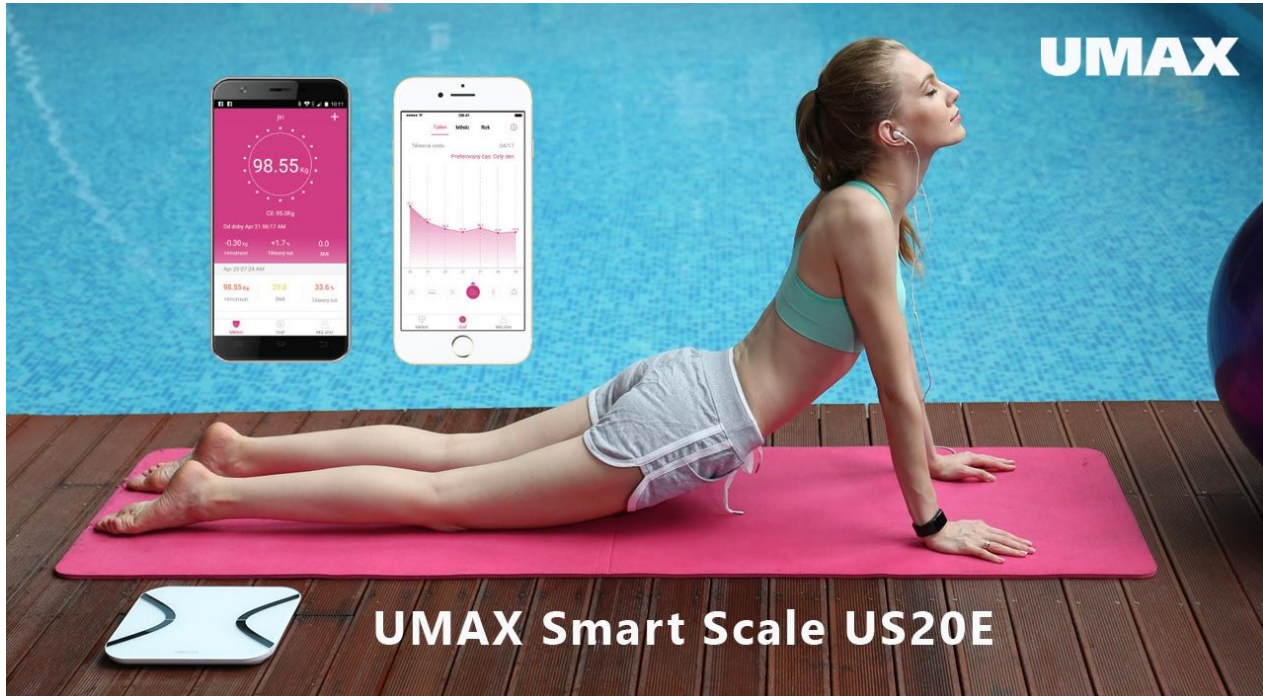

Chytrá váha UMAX Smart Scale US20E - změří i to, co nevidíte

UMAX Smart Scale US20E představuje zástupce nové generace chytrých osobních vah do každé moderní domácnosti. Kromě měření hmotnosti totiž umožňuje sledovat dalších **11 parametrů** vašeho těla. Díky tomu získáte **komplexní přehled** o své tělesné schránce. **Chytrá váha UMAX Smart Scale** vás jednoduše změří od hlavy až po paty a poskytne vám ucelený obrázek o vaší konstituci a tělesné kondici.

UMAX Smart Scale US20E

Chytrá váha nové generace, která využívá pokročilou technologii pro sledování hmotnosti a dalších tělesných parametrů. Smart Scale analyzuje tělesné složení **až 11 různých parametrů** a měří hmotnost prostřednictvím bioelektrické impedanční analýzy (BIA). Váha je propojena bezdrátově pomocí **Bluetooth 4.0** s mobilní aplikací **FeelFit Health Fitness Tool** v češtině, což umožňuje kontrolovat naměřená data, která potřebujete k převzetí kontroly nad vaší kondicí.