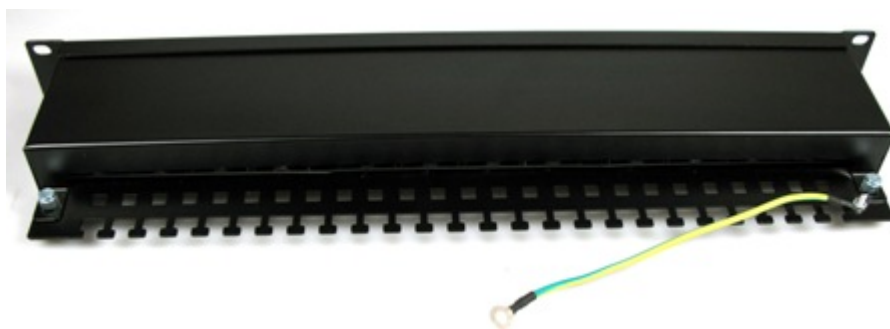

Stav: Nové zboží

Popis

XtendLan XL-PP19-24C6S-A

Propojovací panel, 24 portů RJ-45, CAT6, stíněný, 30u pozlacení, narážecí kontakty normal, celokovová konstrukce.

Svorkovnice narážecí (IDC), životnost zářezu 200x, vodič do zářezu AWG 22 - 26. Kontakty jsou na svorkovnici odlišeny barvami podle typu zapojení, a to buď podle T568A, nebo T568B nebo číselně značeny. Splňuje standardy TIA/EIA 568, EN 50173, ISO 11801. Součástí těla panelu je vyvazovací lišta pro pevné připevnění kabelů.

ZÁKLADNÍ SPECIFIKACE

Počet portů: 24

Výška: 1U

Provedení racku: 19"

Zadní pohled, uzavřený kryt

Čelní pohled

Horní pohled, uzavřený kryt

Horní pohled, konektory, zadní vyvazovací lišta a upínání kabeláže