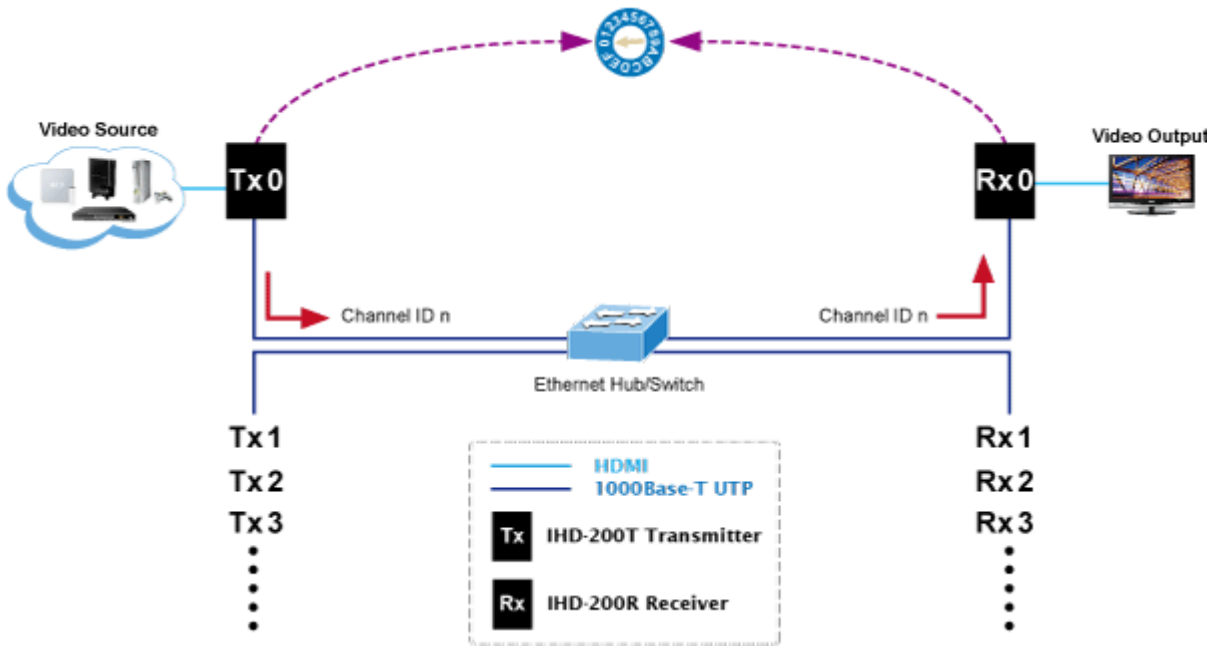

PŘIJÍMAČ PLANET IHD-200R

Cena celkem:	5 253 Kč (bez DPH: 4 341 Kč)
Běžná cena:	5 778 Kč
Ušetříte:	525 Kč
Kód zboží:	NETPLA1132
Part No.:	IHD-200R
Záruka:	26 měs.
Stav:	Nové zboží

Popis

Přijímač distribuce pro extender nebo video stěnu přes síť LAN (ethernet), podpora rozlišení HD až WUXGA. Přenos 16 nezávislých kanálů nebo 4 simultánních obrazů. Podpora funkce EDID. Spojení bod-bod nebo multicast. Web management, VESA montáž. Řešení pro IP distribuci video prezentací v prostředí LAN pro účely zobrazení na panelech a video stěnách. Jednotky přenosu podporují několik režimů od spojení vysílač-přijímač po multicast spojení bod vysílač-přijímače v režimech zobrazení pro jednotlivé monitory nebo jako video stěna. Video obraz lze zabezpečit proti zcizení obsahu metodou EDID, lze řídit kvalitu přenosu a vyhlazení videa pro kvalitní výstup.

Specifikace:

- LAN port RJ-45, 1000Base-T, standardy: IEEE 802.3, IEEE 802.3u, IEEE 802.3ab
- HDMI výstup
- zabezpečení přenosu HDCP (High-bandwidth Digital Content Protection)
- podporované rozlišení pro HDMI: 720p, 720i, 1080p, 1080i
- podporovaná rozlišení pro PC stanice: XGA (1024x768) / SXGA (1280x1024) / UXGA (1600x1200) / WSXGA (1440x900, 1600x1024) / WUXGA (1920 x 1200)
- Web management, přepínání kanálů pomocí DIP přepínače
- max. počet jednotek v síti: 16
- rozměry: 130 x 96 x 25 mm
- hmotnost: 450g
- napájení externím adaptérem 9-12V DC
- provozní teplota: 0-50°C

Extenter

Video stěna

Přenos více kanálů v jednom segmentu LAN

Příklad použití

Without Extended Display Identification Data

Network Configuration

Ochrana EDID

Supports Extended Display Identification Data