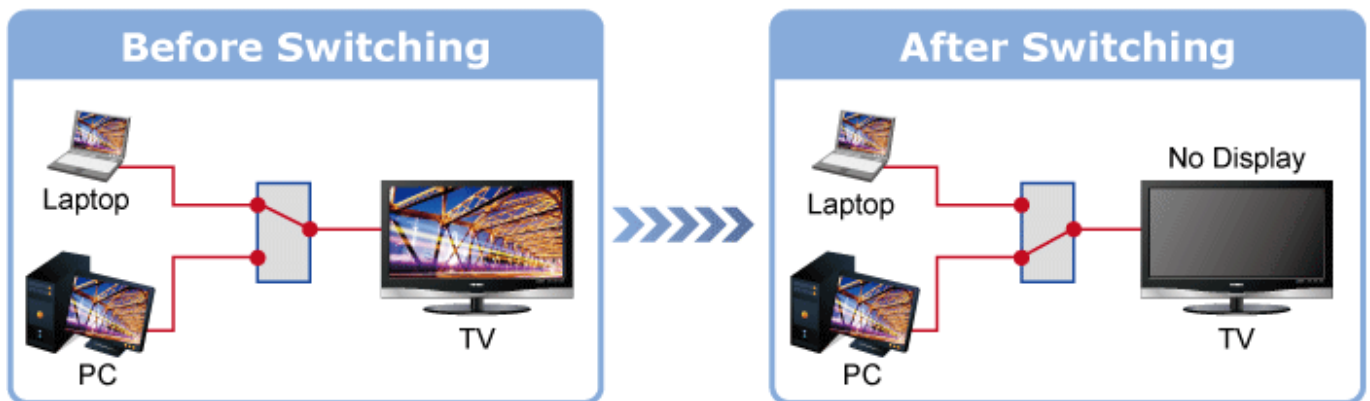

PŘIJÍMAČ PLANET IHD-200R

Cena celkem:	5 253 Kč (bez DPH: 4 341 Kč)
Běžná cena:	5 778 Kč
Ušetříte:	525 Kč
Kód zboží:	NETPLA1132
Part No.:	IHD-200R
Záruka:	26 měs.
Stav:	Nové zboží

Popis

Přijímač distribuce pro extender nebo video stěnu přes síť LAN (ethernet), podpora rozlišení HD až WUXGA. Přenos 16 nezávislých kanálů nebo 4 simultánních obrazů. Podpora funkce EDID. Spojení bod-bod nebo multicast. Web management, VESA montáž. Řešení pro IP distribuci video prezentací v prostředí LAN pro účely zobrazení na panelech a video stěnách. Jednotky přenosu podporují několik režimů od spojení vysílač-přijímač po multicast spojení bod vysílač-přijímače v režimech zobrazení pro jednotlivé monitory nebo jako video stěna. Video obraz lze zabezpečit proti zcizení obsahu metodou EDID, lze řídit kvalitu přenosu a vyhlazení videa pro kvalitní výstup.

Specifikace:

- LAN port RJ-45, 1000Base-T, standardy: IEEE 802.3, IEEE 802.3u, IEEE 802.3ab
- HDMI výstup
- zabezpečení přenosu HDCP (High-bandwidth Digital Content Protection)
- podporované rozlišení pro HDMI: 720p, 720i, 1080p, 1080i
- podporovaná rozlišení pro PC stanice: XGA (1024x768) / SXGA (1280x1024) / UXGA (1600x1200) / WSXGA (1440x900, 1600x1024) / WUXGA (1920 x 1200)
- Web management, přepínání kanálů pomocí DIP přepínače
- max. počet jednotek v síti: 16
- rozměry: 130 x 96 x 25 mm
- hmotnost: 450g
- napájení externím adaptérem 9-12V DC
- provozní teplota: 0-50°C

Extenter

Video stěna

Přenos více kanálů v jednom segmentu LAN

Příklad použití

Without Extended Display Identification Data

Network Configuration

Ochrana EDID

Supports Extended Display Identification Data