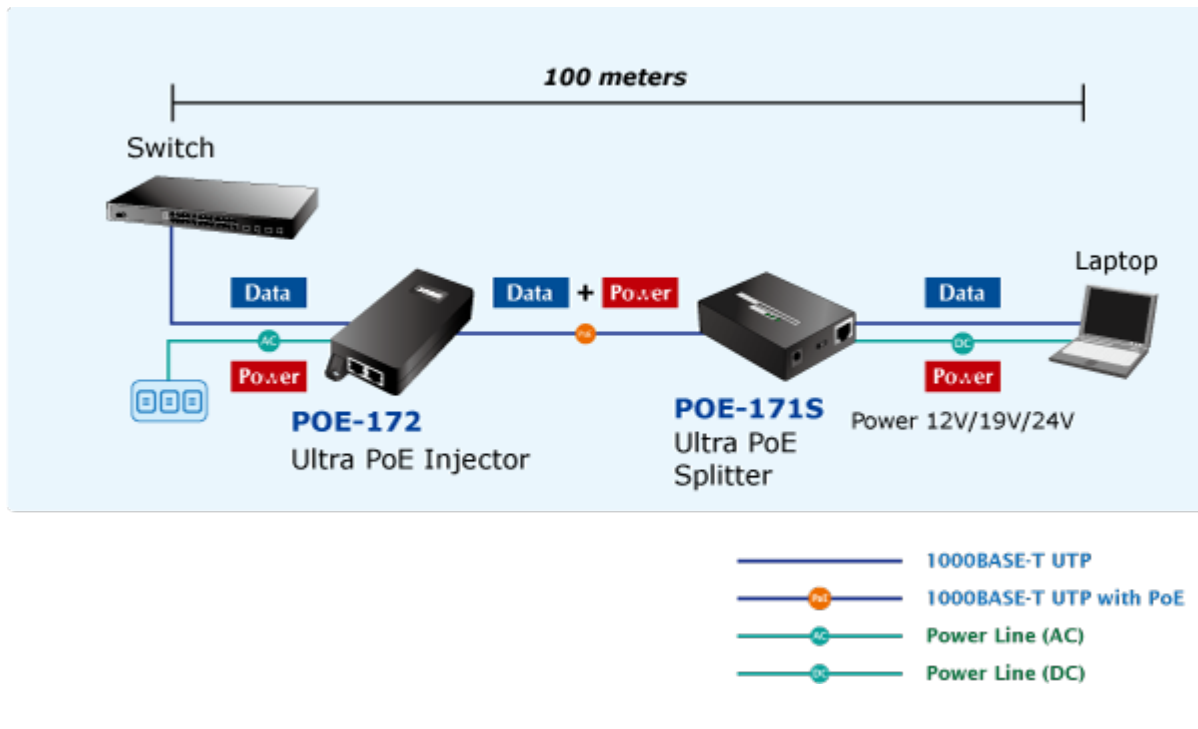

PLANET POE-172

Cena celkem:	1 377 Kč
	(bez DPH: 1 138 Kč)
Běžná cena:	1 515 Kč
Ušetříte:	138 Kč
Kód zboží:	NETPLA1157
Part No.:	POE-172
Záruka:	38 měs.
Stav:	Nové zboží

Popis

PLANET POE-172

"Power over Ethernet Injector" s maximální zatížitelností až 60 W pro napájení zařízení po ethernetu. Designovaný pro použití s kamerami PTZ, dotykovými monitory, VoIP aparáty nebo Wi-Fi přístupovými body. Napájení PoE lze realizovat i na gigabitovém ethernetu, napájení se přenáší po všech vodičích UTP/FTP ethernet vedení, injektor podporuje IEEE 802.3 / 802.3u / 802.3ab, 10/100/1000Base-T.

ZÁKLADNÍ SPECIFIKACE

Rozhraní: 2× RJ-45 10/100/1000 Mbps : 1× Data input, 1× PoE (Data + Power) output

Celkový napájecí výkon: do 60 W, IEEE 802.3at, IEEE 802.3af

Zatížitelnost portu: až 60 W

Napájení: 100–240 V AC, 50/60 Hz

Provozní teplota: 0 až 50 °C

Rozměry: 115 × 62,5 × 31 mm

Hmotnost: 235 g

 [Specifikace](#)

 [Manuál](#)

 [Ostatní download](#)