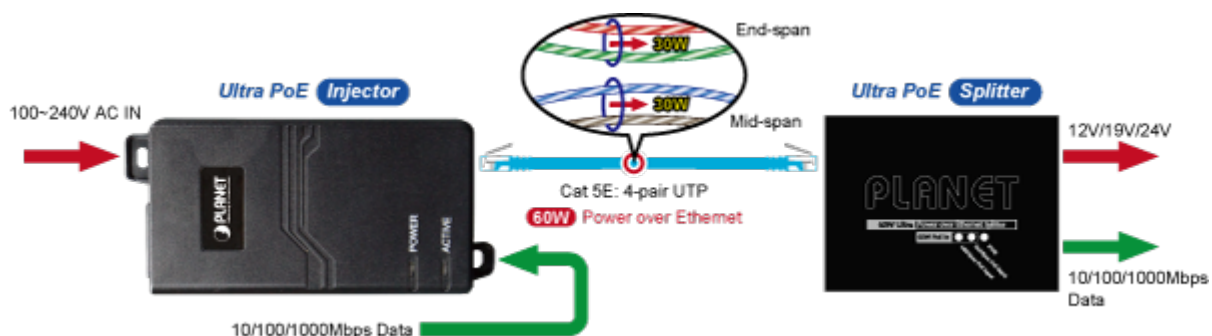

PLANET POE-172

Cena celkem:	1 377 Kč
	(bez DPH: 1 138 Kč)
Běžná cena:	1 515 Kč
Ušetříte:	138 Kč
Kód zboží:	NETPLA1157
Part No.:	POE-172
Záruka:	38 měs.
Stav:	Nové zboží

Popis

PLANET POE-172

"Power over Ethernet Injector" s maximální zatížitelností až 60 W pro napájení zařízení po ethernetu. Designovaný pro použití s kamerami PTZ, dotykovými monitory, VoIP aparáty nebo Wi-Fi přístupovými body. Napájení PoE lze realizovat i na gigabitovém ethernetu, napájení se přenáší po všech vodičích UTP/FTP ethernet vedení, injektor podporuje IEEE 802.3 / 802.3u / 802.3ab, 10/100/1000Base-T.

ZÁKLADNÍ SPECIFIKACE

Rozhraní: 2× RJ-45 10/100/1000 Mbps : 1× Data input, 1× PoE (Data + Power) output

Celkový napájecí výkon: do 60 W, IEEE 802.3at, IEEE 802.3af

Zatížitelnost portu: až 60 W

Napájení: 100–240 V AC, 50/60 Hz

Provozní teplota: 0 až 50 °C

Rozměry: 115 × 62,5 × 31 mm

Hmotnost: 235 g