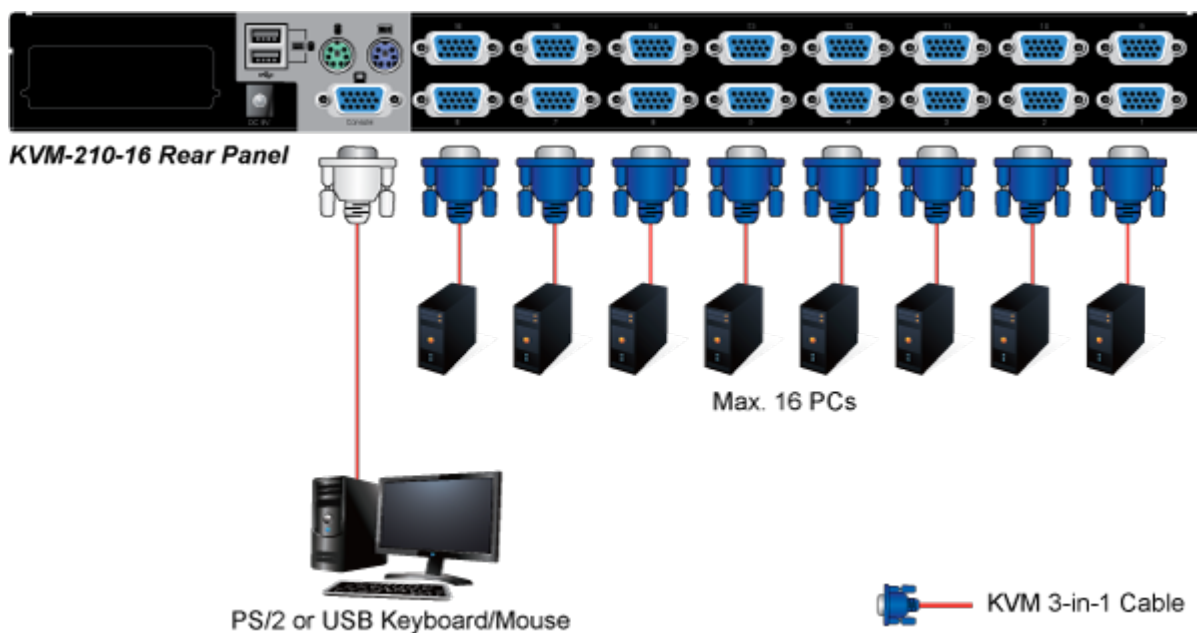

NETPLA1191

Part No.:

KVM-KC1-1.8

Záruka:

26 měs.

Stav:

Nové zboží

Popis**PLANET KVM-KC1-1.8**

Propojovací kabel délky 1,8 m pro KVM přepínače a konzole řady 210. Integruje do jediného kabelu VGA, USB a PS/2 konektory. Na straně KVM je pouze jediný konektor DB15HD.

ZÁKLADNÍ SPECIFIKACE**Konektor 1:** VGA (F)**Konektor 2:** VGA (F), USB, 2 x PS/2**Délka:** 1,8 m**Barva:** černá