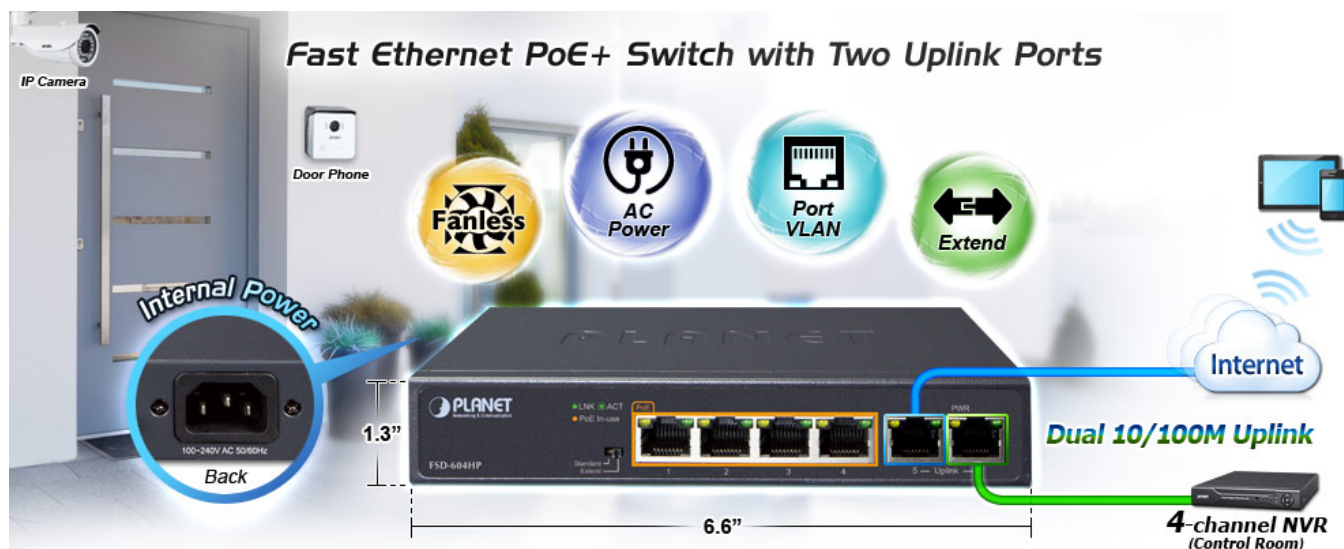

SWITCH PLANET FSD-604HP

Cena celkem: **827 Kč**

(bez DPH: 683 Kč)

Běžná cena: **909 Kč**

Ušetříte: **83 Kč**

Kód zboží: NETPLA1227

Part No.: FSD-604HP

Záruka: 38 měs.

Stav: Nové zboží

Popis

PLANET FSD-604HP

6portový PoE přepínač 10/100Base-TX, včetně 4x Power over Ethernet injektorů (napáječů) standardu IEEE 802.3at, celkový výkon až 60 W.

Extend mód pro spojení rychlostí 10 Mb/s do vzdálenosti až 150-200 m na UTP dle použitého vedení včetně napájení PoE.

Portové VLAN na PoE portech.

Automatická detekce 10/100 Mbps a zkřížení kabelů. ESD+EFT ochrany, bez ventilátorů, napájení vnitřní AC 230 V.

Nespravovaný přepínač vhodný pro CCTV kamerové IP systémy. Má malé rozměry, nízký příkon a možnost dále napájet Power over Ethernet koncová zařízení podle standardu IEEE 802.3at. Umožňuje připojit a napájet zařízení ethernet rychlostí 10Mb/s do vzdálenosti až 250m na klasické UTP kabeláži, jednotlivé porty s PoE napájením lze provozně oddělit portovými VLAN.

250m je teoretické maximum závislé na kvalitě kabeláže a konektorů, v běžných podmínkách je reálná vzdálenost 150 m. Dle našich testů je reálná vzdálenost na kvalitním kabelu Cat 6 200 metrů, na kabelu Cat 5e 150 metru +- 10%.

ZÁKLADNÍ SPECIFIKACE

Fyzické vlastnosti:

Porty: 6 x RJ-45 10/100BASE-TX

Paměť: 2k MAC adres, buffer 1536 b

Propustnost: sběrnice 1,2 Gbps, provozně 0,89 Mpps (64b)

Provedení: desktop