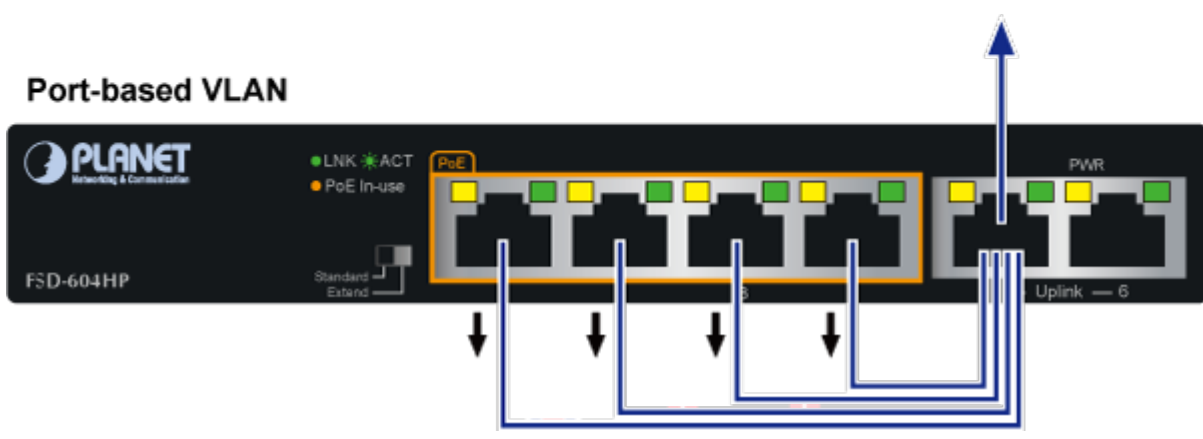

6portový PoE přepínač 10/100Base-TX, včetně 4x Power over Ethernet injektorů (napáječů) standardu IEEE 802.3at, celkový výkon až 60 W.

Extend mód pro spojení rychlostí 10 Mb/s do vzdálenosti až 150-200 m na UTP dle použitého vedení včetně napájení PoE.

Portové VLAN na PoE portech.

Automatická detekce 10/100 Mbps a zkřížení kabelů. ESD+EFT ochrany, bez ventilátorů, napájení vnitřní AC 230 V.

Nespravovaný přepínač vhodný pro CCTV kamerové IP systémy. Má malé rozměry, nízký příkon a možnost dále napájet Power over Ethernet koncová zařízení podle standardu IEEE 802.3at. Umožňuje připojit a napájet zařízení ethernet rychlostí 10Mb/s do vzdálenosti až 250m na klasické UTP kabeláži, jednotlivé porty s PoE napájením lze provozně oddělit portovými VLAN.

Pokročilé funkce:

1. Extended mód 10Mb/s s dosahem až 200m

Mobile Network