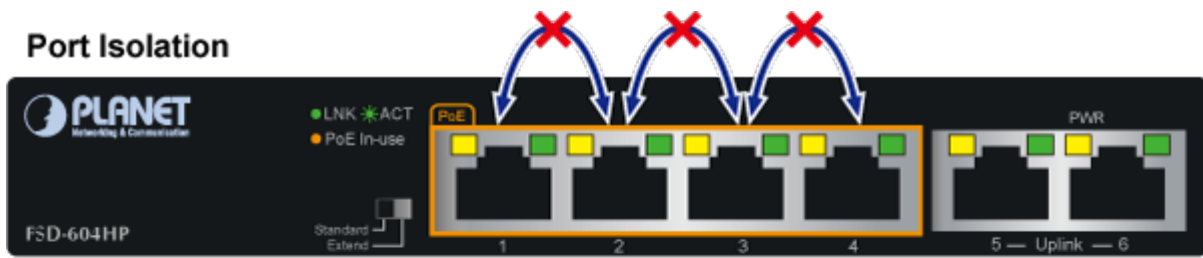

6portový PoE přepínač 10/100Base-TX, včetně 4x Power over Ethernet injektorů (napáječů) standardu IEEE 802.3at, celkový výkon až 60 W.

Extend mód pro spojení rychlostí 10 Mb/s do vzdálenosti až 150-200 m na UTP dle použitého vedení včetně napájení PoE.

Portové VLAN na PoE portech.

Automatická detekce 10/100 Mbps a zkřížení kabelů. ESD+EFT ochrany, bez ventilátorů, napájení vnitřní AC 230 V.

Nespravovaný přepínač vhodný pro CCTV kamerové IP systémy. Má malé rozměry, nízký příkon a možnost dále napájet Power over Ethernet koncová zařízení podle standardu IEEE 802.3at. Umožňuje připojit a napájet zařízení ethernet rychlostí 10Mb/s do vzdálenosti až 250m na klasické UTP kabeláži, jednotlivé porty s PoE napájením lze provozně oddělit portovými VLAN.

Pokročilé funkce:

1. Extended mód 10Mb/s s dosahem až 200m

Mobile Network