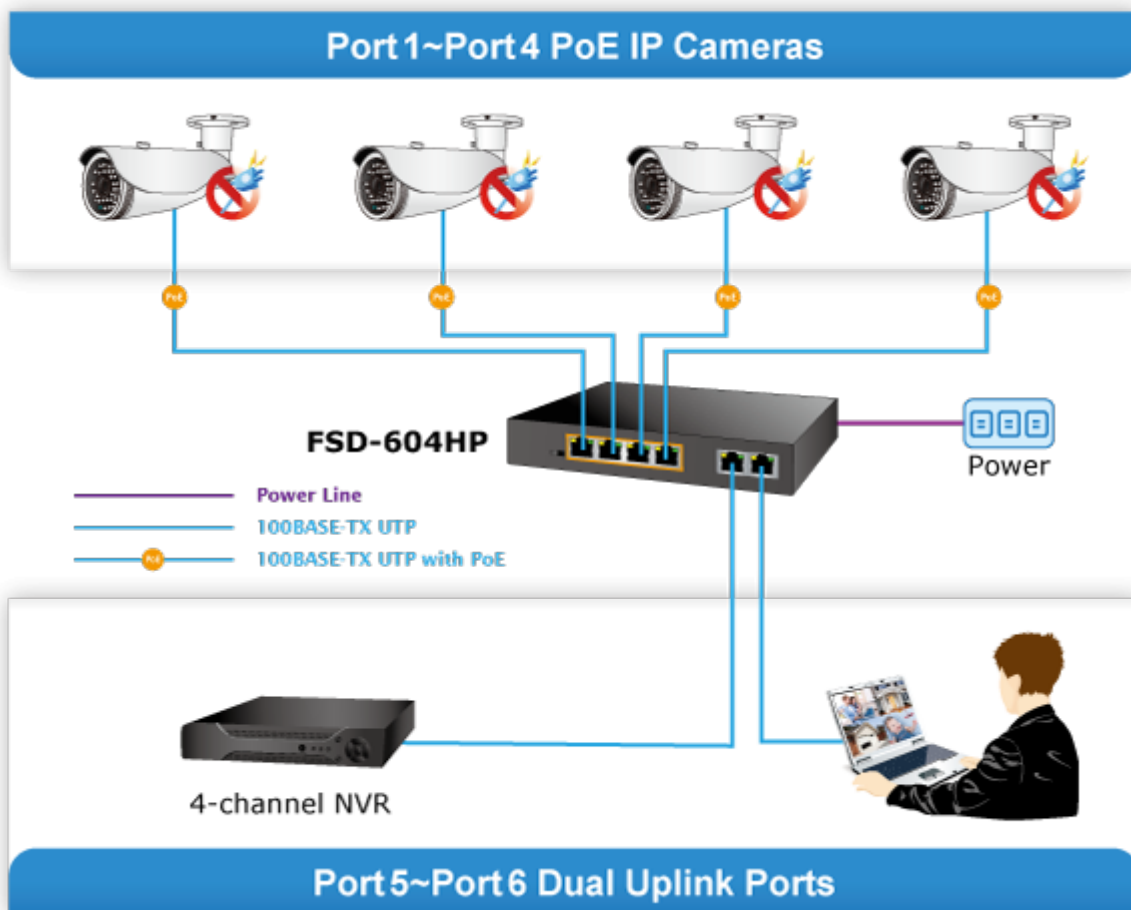

6portový PoE přepínač 10/100Base-TX, včetně 4x Power over Ethernet injektorů (napáječů) standardu IEEE 802.3at, celkový výkon až 60 W.

Extend mód pro spojení rychlostí 10 Mb/s do vzdálenosti až 150-200 m na UTP dle použitého vedení včetně napájení PoE.

Portové VLAN na PoE portech.

Automatická detekce 10/100 Mbps a zkřížení kabelů. ESD+EFT ochrany, bez ventilátorů, napájení vnitřní AC 230 V.

Nespravovaný přepínač vhodný pro CCTV kamerové IP systémy. Má malé rozměry, nízký příkon a možnost dále napájet Power over Ethernet koncová zařízení podle standardu IEEE 802.3at. Umožňuje připojit a napájet zařízení ethernet rychlostí 10Mb/s do vzdálenosti až 250m na klasické UTP kabeláži, jednotlivé porty s PoE napájením lze provozně oddělit portovými VLAN.

Ochrana: ESD ±6KV DC, EFT ±4KV DC

Provozní teplota: 0 až 50°C

Rozměry: 168 x 93 x 32 mm

Hmotnost: 500 g

POE funkce:

Celkový napájecí výkon: 60 W, IEEE 802.3af, IEEE 802.3at

Počet injektorů: 4 x až 30 W

Typ napájení: End-span

Pokročilé funkce:

1. Extended mód 10Mb/s s dosahem až 200m

Mobile Network