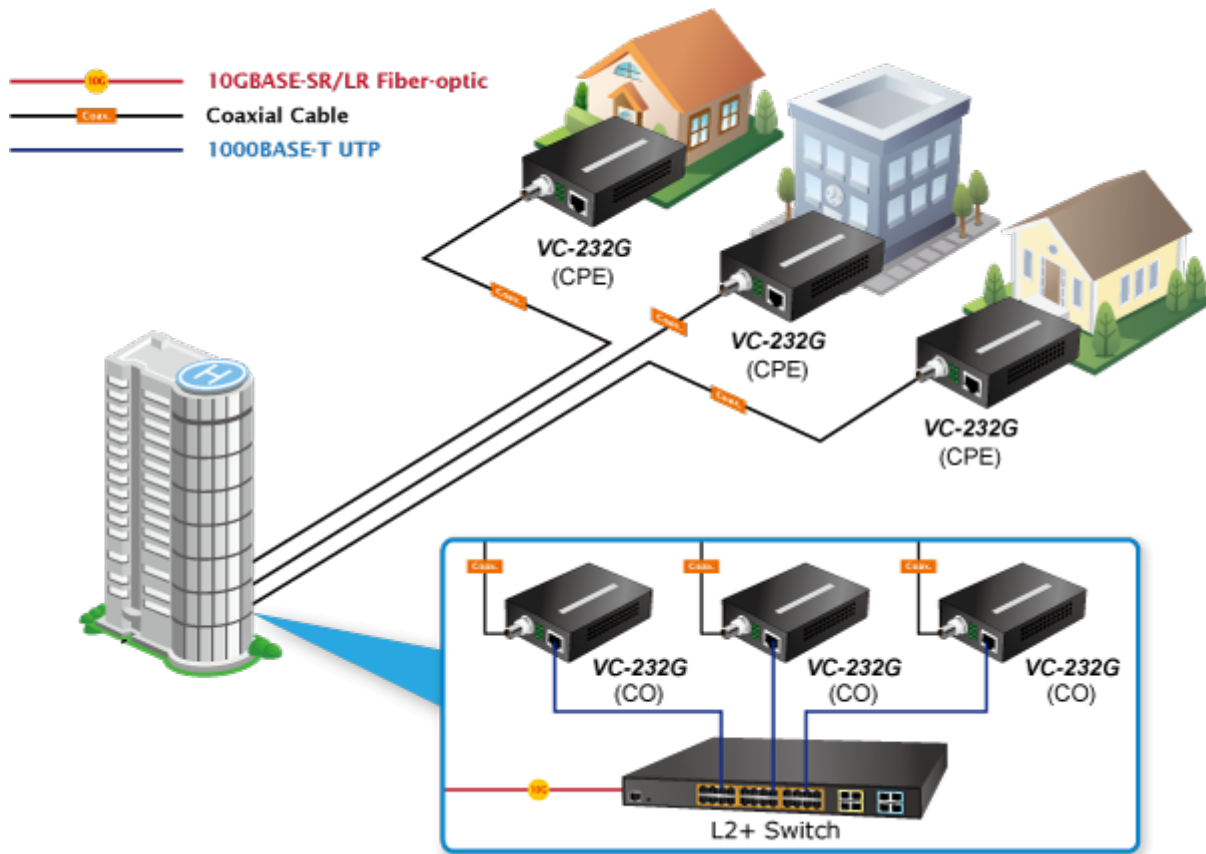

KONVERTOR PLANET VC-232G

Cena celkem:	3 337 Kč (bez DPH: 2 757 Kč)
Běžná cena:	3 670 Kč
Ušetříte:	334 Kč
Kód zboží:	NETPLA1259
Part No.:	VC-232G
Záruka:	26 měs.
Stav:	Nové zboží

Popis

PLANET VC-232G

Ethernet po koaxiálním vedení (technologie VDSL2). 1x LAN RJ-45, 1x VDSL2 BNC (koaxiální). Transparentní bridge. G.993.2 VDSL2, G.993.5 G.Vectoring + G.INP. Napájení DC 5 V/ 2 A (zdroj je součástí balení).

Kapacitně 200/100 Mbps na 200 m. Dosah až 1,4 km. Nastavení DIP přepínači, volitelně Master (CO) / Slave (CPE).

LRE (Long Reach Ethernet) konvertor ethernetu na VDSL2 (Very-high-data-rate Digital Subscriber Line 2) konvertor ethernetu dovoluje přenést data koaxiálním vedením až 200 Mbitů/s na 200 m nebo 30 Mbitů/s do vzdálenosti až 1,4 km, přenosové rychlosti dle stavu a kvality použitého koaxiálního kabelu. Lze využít původní koaxiální rozvody včetně anténních. Zařízení je univerzální jako master (CO) / slave (CPE) jednotka, nastavení režimu přepínačem. Jednotka podporuje VDSL2 operační módy dle přenosových profilů "17a" a "30a", volbu dle "band Plan997" a G.993.5 G.Vectoring & G.INP postihující symetrický přenos dat vyšší rychlostí i na souběžném vedení.

ZÁKLADNÍ SPECIFIKACE

Porty:

1x 10/100Base-TX, RJ-45

1x VDSL, BNC konektor, dosah 1,4 km

Podpora přenosu: až 9kB (JumboFrame)

Soulad s normami: IEEE 802.3, IEEE 802.3u, IEEE 802.3ab, IEEE 802.3x, IEEE 802.3p **Transparentní pro:** IEEE 802.1Q VLAN tag

?200m ->95Mbps/200Mbps

?400m ->82Mbps/175Mbps

?600m ->59Mbps/151Mbps

?800m ->37Mbps/122Mbps

Příklady aplikací:

Point to Point Application

[Kompatibilní VDSL2 produkty](#)

[Ostatní download](#)