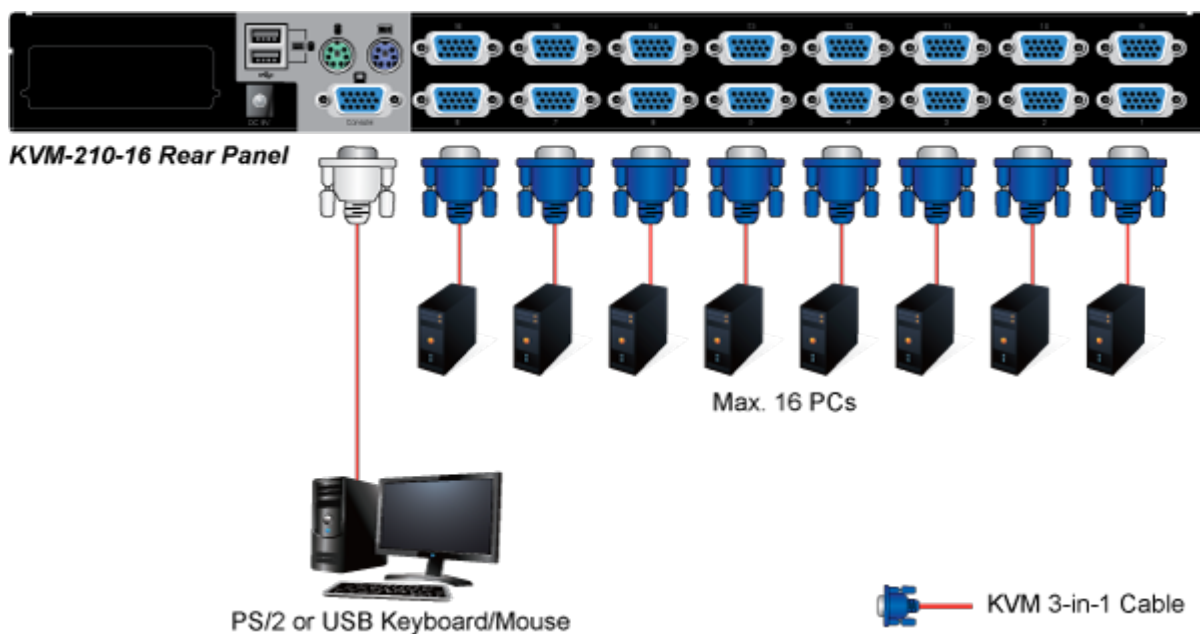

PLANET KVM-210-16

KVM přepínač pro ovládání 16 počítačů z jedné klávesnici, monitoru a myši. On Screen Displej, hot keys, skenovací režim. Je možné kaskádovat až 16 KVM přepínačů a ovládat až 256 počítačů. Součástí balení je propojovací kabel délky 1,8 m.

ZÁKLADNÍ SPECIFIKACE

Porty: 16 x HDB-15, 1 x PS/2 pro klávesnici, 1 x PS/2 pro myš, 1 x VGA HDB-15, 2 x USB typ A

Max. kaskáda: až 16 KVM pro ovládání až 256 PC

Max. rozlišení: 2048 x 1536

Napájení: DC 9 V, 1 A

Provozní teplota: -10 až 50 °C

Rozměry: 432 x 155 x 44 mm, rack 1U

Hmotnost: 2,22 kg

F6:SET

OSD ACTIVATING HOTKEY
SWITCH HOTKEY
CHANNEL DISPLAY MODE
CHANNEL DISPLAY DURATION
CHANNEL DISPLAY POSITION
SCAN DURATION
SET PASSWORD