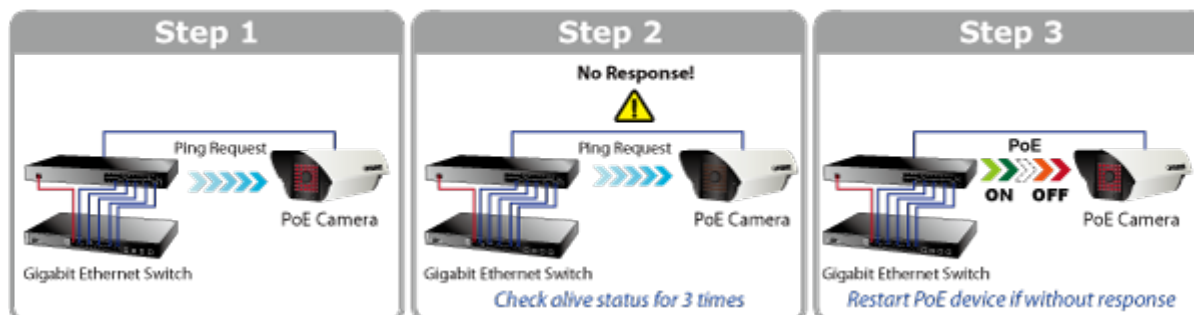

Web management, sledování stavů a ovládání napájení portů, "Power Scheduler" - časový plánovač, PING watchdog. Hardware verze 4.

12portový gigabitový PoE injektor s plnou podporou standardů IEEE 802.3, IEEE 802.3u, IEEE 802.3ab, IEEE 802.3af a IEEE 802.3at. Zařízení napájí koncová napájená zařízení (PD-powered device) 52 V DC s celkovou zatížitelností 220 W. Instaluje se mezi klasický ethernet přepínač a napájená zařízení, tím přidružuje napětí pro provoz koncových zařízení na vedení ethernet bez efektu na rychlost přenosu dat nebo limitu na maximální vzdálenost segmentu připojení (ethernet do 100m). POE-1200G představuje řešení pro napájení 802.3af/at kompatibilních zařízení bez nutnosti instalace dodatečné kabeláže nebo napájecích zdrojů. Dovoluje tak zachovat stávající síťovou topologii.

Webová správa zařízení nabízí uživateli možnosti ovládání injektoru a potažmo koncových napájených zařízení, disponuje funkcemi pro časové zapnutí (scheduler), detekci provozu zařízení na základě PING a následné možnosti zařízení restartovat.

ZÁKLADNÍ SPECIFIKACE

Rozhraní: 24× RJ-45 10/100/1000 Mbps : 12× Data input, 12× PoE (Data + Power) output

Celkový napájecí výkon: do 220 W, IEEE 802.3, IEEE 802.3u, IEEE 802.3ab, IEEE 802.3at

Zatížitelnost portu: až 60 W

Napájení: 100–240 V AC, 50/60 Hz, 8 A

Provozní teplota: 0 až 50 °C

Rozměry: 440 × 300 × 44,5 mm

Hmotnost: 4,8 kg

PoE PD Alive Checking