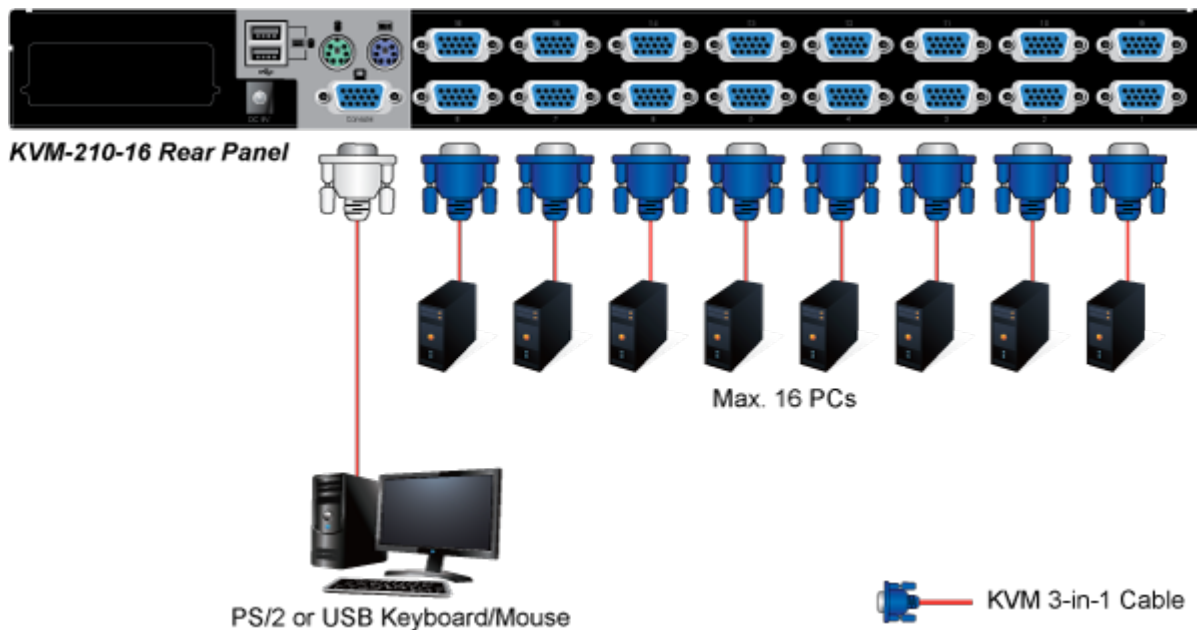

NETPLA1353

Part No.:

KVM-KC1-5

Záruka:

26 měs.

Stav:

Nové zboží

**Popis****PLANET KVM-KC1-5**

Propojovací kabel délky 5 m pro KVM přepínače a konzole řady 210. Integruje do jediného kabelu VGA, USB a PS/2 konektory. Na straně KVM je pouze jediný konektor DB15HD.

**ZÁKLADNÍ SPECIFIKACE****Konektor 1:** VGA (F)**Konektor 2:** VGA (F), USB, 2 x PS/2**Délka:** 5 m**Barva:** černá