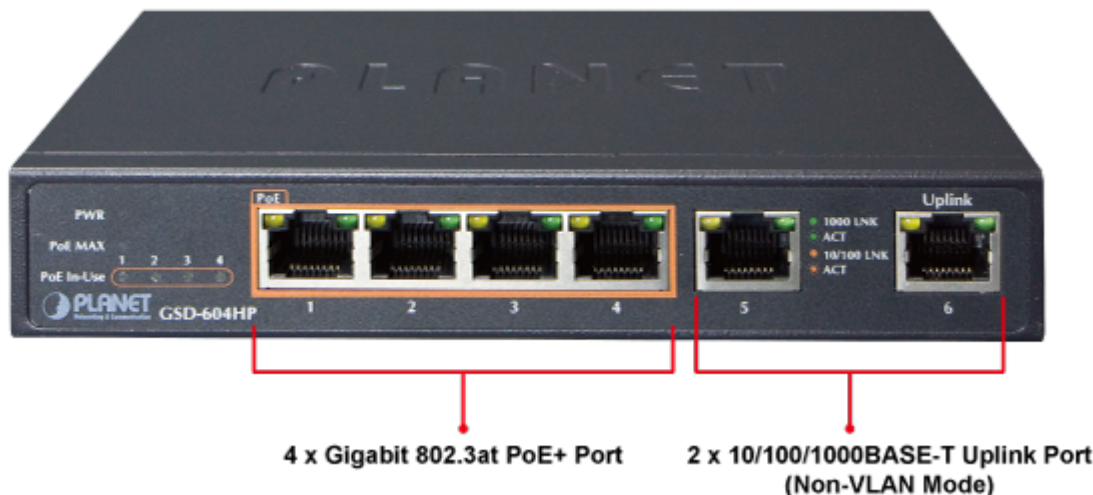

## SWITCH PLANET GSD-604HP

Cena celkem:	<b>1 502 Kč</b> <b>(bez DPH: 1 241 Kč)</b>
Běžná cena:	<b>1 652 Kč</b>
Ušetříte:	<b>150 Kč</b>
Kód zboží:	NETPLA1368
Part No.:	GSD-604HP
Záruka:	38 měs.
Stav:	Nové zboží

### PLANET GSD-604HP

Gigabitový přepínač **6 portů 1000 Base-T** z toho 4 porty s **PoE injektorem 802.3at**, napájecí výkon až **55 W**. Portové **VLAN**, ochrana proti smyčkám, **PoE Extend režim (až 250 m při 10 Mbps)**. Externí napájecí zdroj, kovové provedení, bez ventilátorů (fanless).

Gigabitový 6portový přepínač se 4 PoE (power over ethernet) porty pro centralizované napájení zařízení po ethernetu jako jsou IP kamery, WiFi prvky nebo VOIP telefony. Zařízení je svým provedením vhodné jak pro instalaci do domácích nebo kancelářských prostorů, je vhodné i pro aplikace v lokálních rozvaděčích. Portové VLAN zajistí oddělený provoz mezi napájenými porty, porty bez PoE slouží jako uplink a pro sdružený provoz k připojení NVR nebo NAS.

#### Fyzické vlastnosti:

**Porty:** 2x RJ-45 10/100/1000 Base-T, 4x GbE RJ-45 IEEE 802.3at/af PoE

**Paměť:** 8k MAC adres

**Propustnost:** sběrnice 12 Gbps, provozně 8,92 Mpps

**Podpora přenosu:** JumboFrame 9 KB