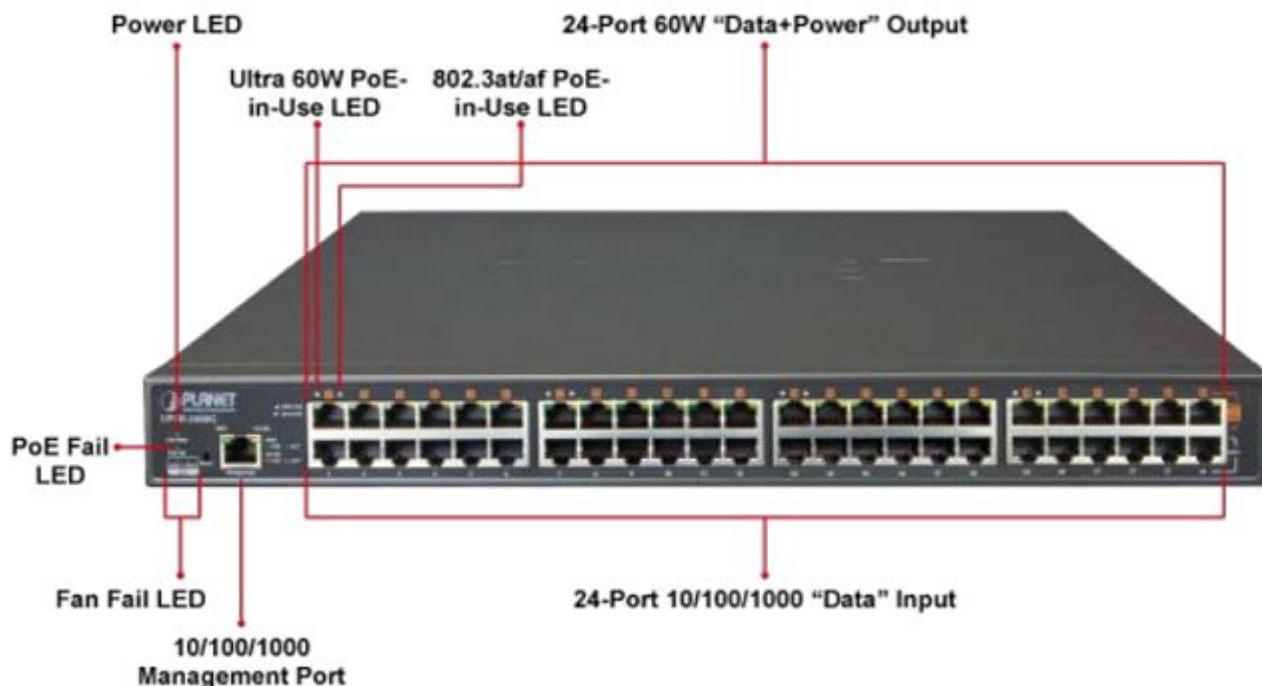

PLANET UPOE-2400G

Cena celkem:	25 268 Kč (bez DPH: 20 882 Kč)
Běžná cena:	27 794 Kč
Ušetříte:	2 527 Kč
Kód zboží:	NETPLA1387
Part No.:	UPOE-2400G
Záruka:	38 měs.
Stav:	Nové zboží

Popis

PLANET UPOE-2400G

24portový Ultra PoE+ injektor pro napájení po Ethernetovém kabelu, standard **IEEE 802.3bt PoE++ (8x až 95 W/port + 16x až 75 W/port)**, 24x port data-in, 24x port data+power out.

Web správa, watchdog, scheduler, SNMP trap. Napájení AC 230 V, instalace 19"/1U.

Ultra PoE+ (power over ethernet) Injektor HUB pro napájení vícepříkonových zařízení IEEE 802.3bt po ethernetu. Je navržen pro napájení zařízení jako jsou PTZ nebo Speedome IP kamery, Wi-Fi přístupové body, VoIP telefony a terminálové stanice včetně LCD monitorů.

K dispozici je celkem 16 portů **s celkovým napájecím výkonem 800 W**, injektor je průchozí, napájení přidruhuje na již stávající ethernet Cat5/5e/6 vedení.

ZÁKLADNÍ SPECIFIKACE

Rozhraní: 24x RJ-45 10/100/1000 Mbps : 24x Data input, 24x PoE (Data + Power) output, 1x RJ-45 port konzole