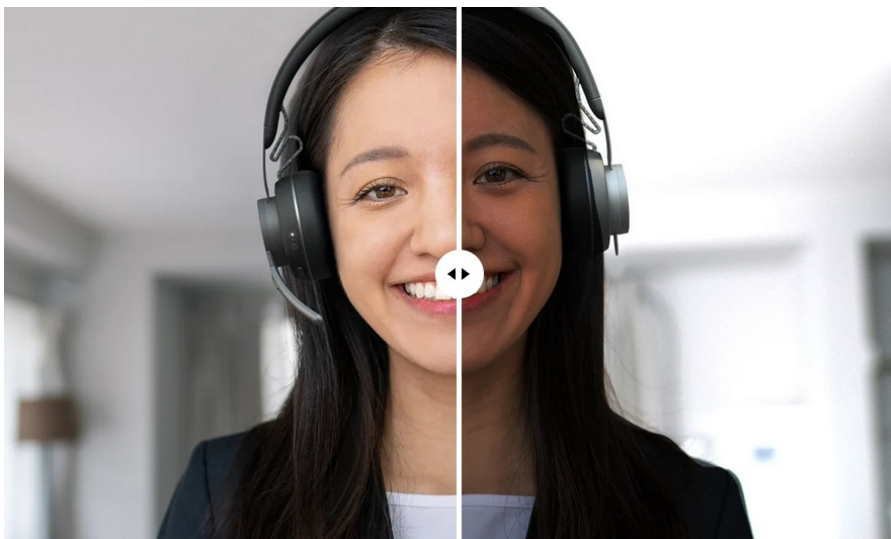

Popis

Logitech Brio 4K Stream Edition - 4K webkamera pro komunikaci i bezpečné přihlášení

Webkamera Logitech Brio 4K Stream Edition pro špičkové videokonference a distanční komunikaci od vašeho pracovního nebo domácího stolu. **Vysoké rozlišení 4K UHD** zachytí každý detail a obraz do nejmenších drobností a **technologie RightLight 3** nastaví optimální jas vzhledem ke světelným podmínkám v místnosti. V případě potřeby nadstandardní plynulosti videa můžete video zachytit ve **Full HD kvalitě při 60 snímcích za sekundu**. To oceníte například při náročnějším streamování videa.

Díky **duálním všesměrovým mikrofonom** zachytí hlas během hovorů jasně a čistě. Záběr vaší osoby lze nastavit pomocí **3 režimů zorného pole**. Dostupné předvolby v **aplikaci Logi Tune** vám umožní zabrat větší část okolního prostředí, nebo se naopak zaměřit jen na vás. Pomocí **funkce Windows Hello** se rychle, bezpečně a bez hesla přihlásíte do svého PC systému.

Logitech Brio 4K Stream Edition

Webová kamera zaměřená na streamování, a to ve vysoké kvalitě **4K Ultra HD** s rychlostí 30 snímků za vteřinu či v rozlišení **Full HD** s rychlostí 60 snímků za vteřinu. Technologie **HDR** umožní zobrazení v živějších, realističtějších barvách i za slabého osvětlení. Potěší také široké **zorné pole 90°**, které zabírá více pozadí. Lze též vybrat užší 65° nebo 78°, které se zaměřuje více na vás. Prostřednictvím funkce **neutralizování pozadí** si zachovávejte upravený, profesionální vzhled, i když jste v členitém prostředí. Vyberte si ze **tří inteligentních režimů pozadí**: rozmazání, odstranění či přepínání. Kamera též umožňuje rychlé přihlášení do systému Windows pomocí **Windows Hello**.