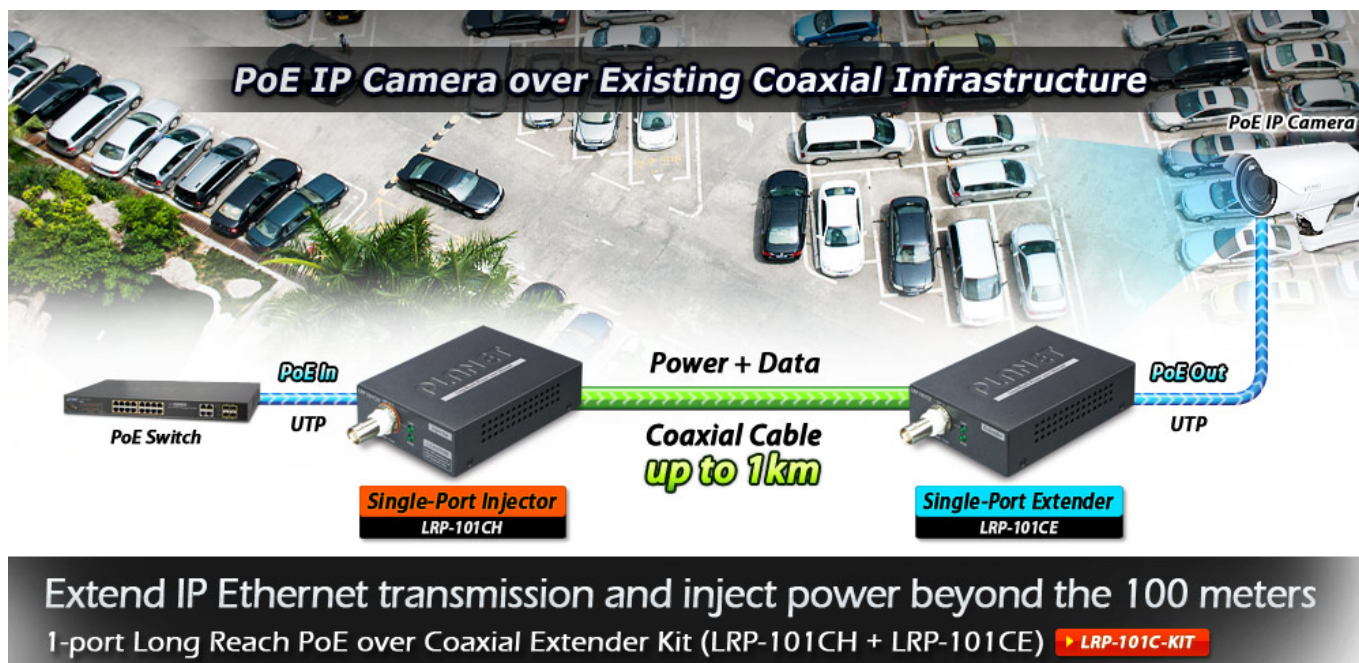

PLANET LRP-101C-KIT

Cena celkem: **6 255 Kč****(bez DPH: 5 170 Kč)**Běžná cena: **6 881 Kč**Ušetříte: **626 Kč**

Kód zboží: NETPLA1623

Part No.: LRP-101C-KIT

Záruka: 38 měs.

Stav: Nové zboží

Popis

PLANET LRP-101C-KIT

PoE ethernet extender k prodloužení segmentu ethernet 10/100 Mb ze 100 m na vzdálenost 1 km po koaxiálním kabelu včetně podpory napájení IEEE 802.3at.

Long reach ethernet (LRE) IEEE 1901, LED indikace, ESD+EFT ochrany, napájení DC nebo PoE, provoz při -20 až 70°C.

Aplikace extenderu je ideální v místě použití IP kamer nebo bezdrátových přístupových bodů na jejich delší přípojné vzdálenosti. Technicky jde o integrované rozšíření možnosti instalovat napájená zařízení do míst vzdálenějších od centrálního switche nebo racku.

ZÁKLADNÍ SPECIFIKACE

Vlastnosti:

- LED indikace provozního stavu
- Dosah 200 m s PoE+, 1000 m s PoE, 1600 m bez PoE
- Koaxiální přenos LRE (Long reach ethernet) dle IEEE 1901

- Modulační W-OFDM
- Šifrování AES-128
- Kmitočtové spektrum 2 - 28 MHz