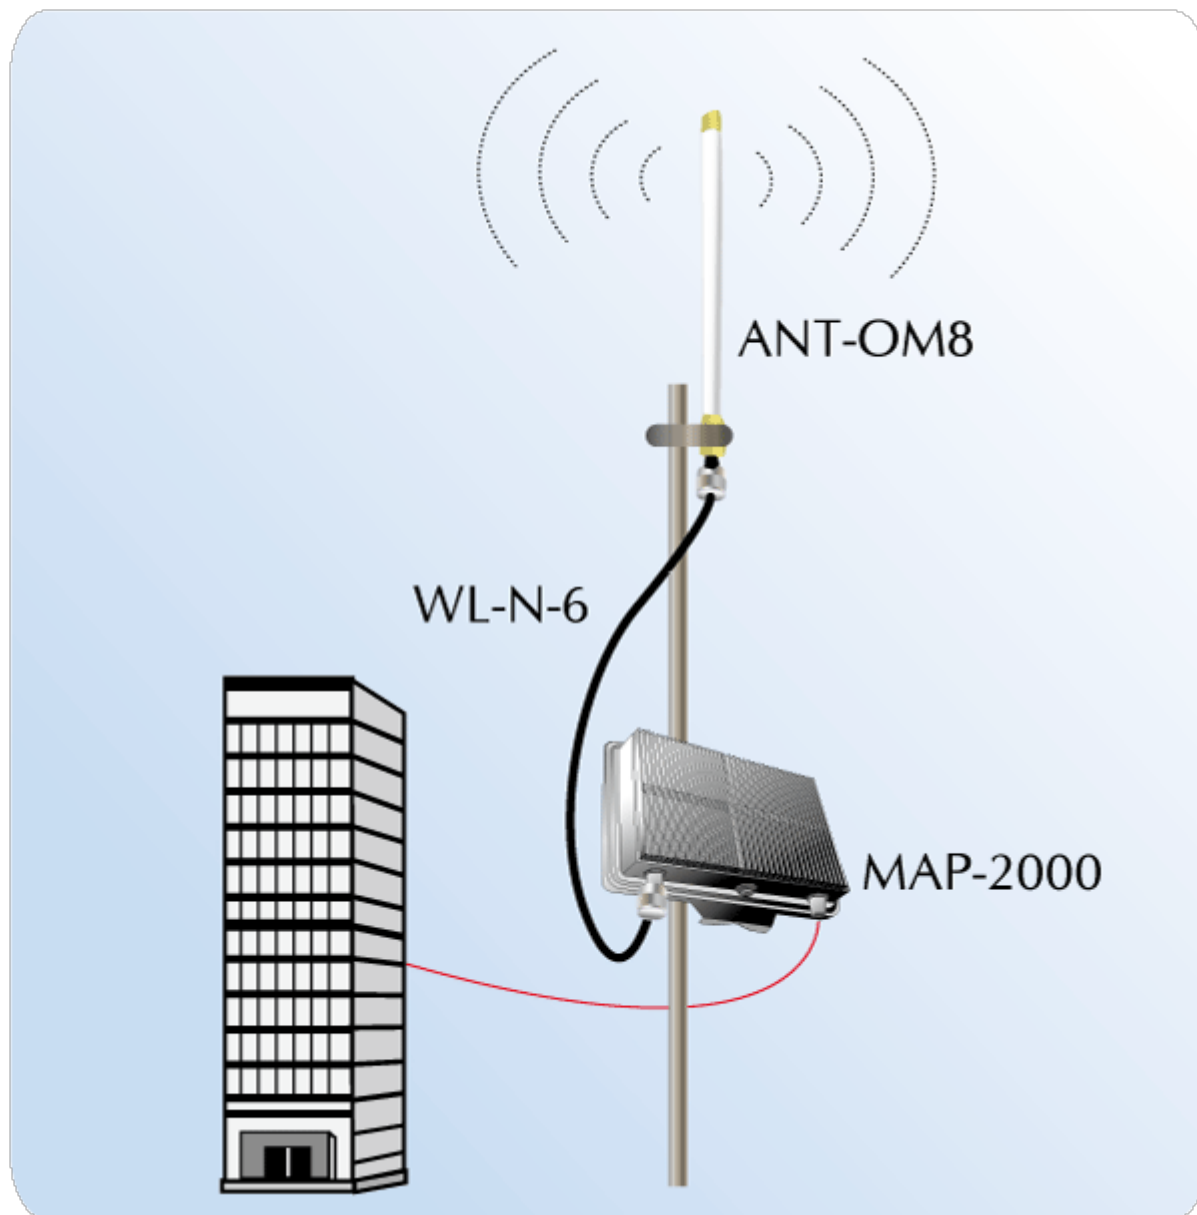

PLANET VŠESMĚROVÁ ANTÉNA 8DBI

Cena celkem:	1 043 Kč (bez DPH: 862 Kč)
Běžná cena:	1 148 Kč
Ušetříte:	104 Kč
Kód zboží:	NETPLA1757
Part No.:	ANT-OM8
Záruka:	26 měs.
Stav:	Nové zboží

Popis**PLANET všesměrová anténa 8 dBi**

Všesměrová anténa 8 dBi určená pro libovolné systémy ve frekvenčním pásmu **2,4 GHz**. Primárně navržené pro ISM pásmo 2400-2485 MHz a nasazení pro bezdrátové datové sítě. Jejich typickou aplikací je připojení bezdrátových WLAN přístupových bodů.

ZÁKLADNÍ SPECIFIKACE**Zisk:** 8 dBi**Vertikální úhel pokrytí (-3 dB):** 10°**Impedance:** 50 Ohmů**SWR:** <1,3**Polarizace:** vertikální, lineární**Provozní teplota:** -40 až +70 °C**Konektor:** N (Female)