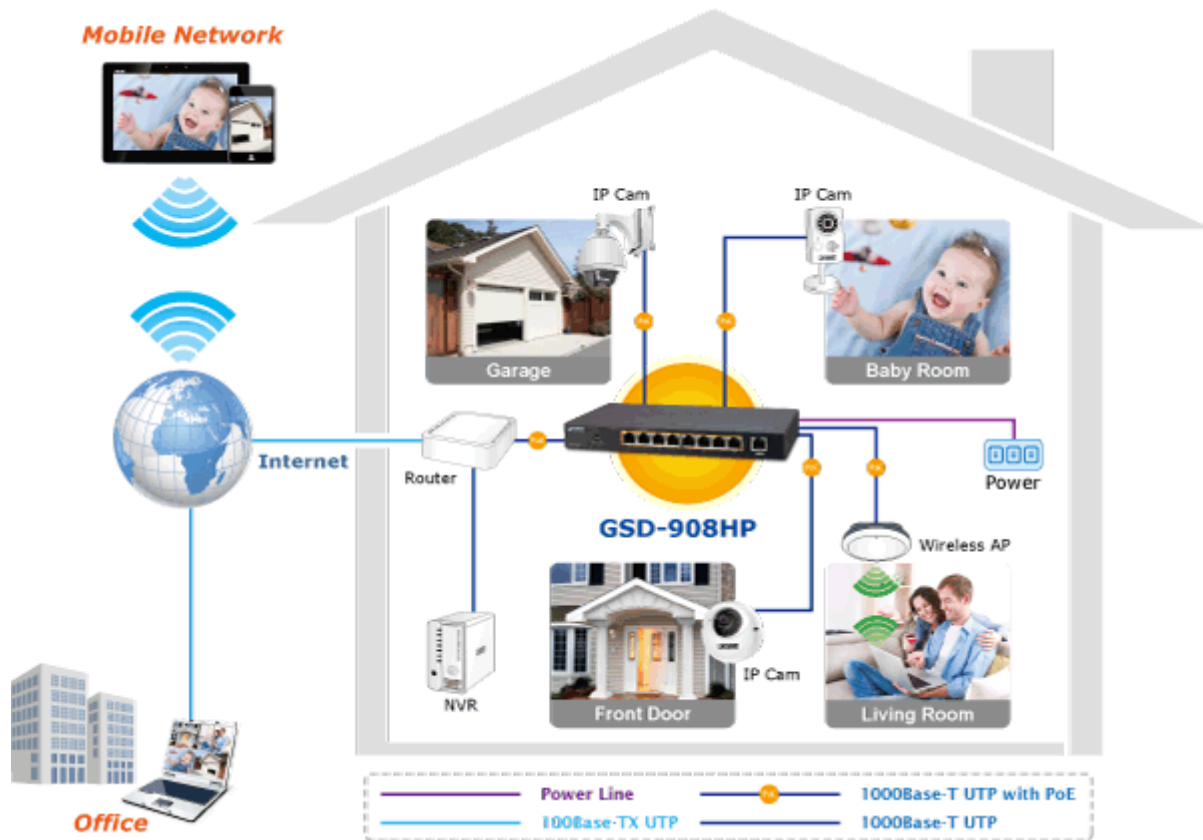

Popis

PLANET GSD-908HP

Gigabitový přepínač 9 portů 1000Base-T, 8 portů s PoE injektorem 802.3at, napájecí výkon až 100W. Externí napájecí zdroj, kovové provedení, bez ventilátorů.

Gigabitový 9portový přepínač s 8 PoE (power over ethernet) porty pro centralizované napájení zařízení po ethernetu jako jsou IP kamery, WiFi prvky nebo VOIP telefony. Celkem je k dispozici výstupní výkon 120W. Zařízení je svým provedením vhodné jak pro instalaci do domácích nebo kancelářských prostorů, je vhodné i pro aplikace v lokálních rozvaděčích. Výstupní výkon PoE portů je regulován v závislosti na příkonu napájených zařízení.

ZÁKLADNÍ SPECIFIKACE

Fyzické vlastnosti:

Porty: 9 x 10/100/1000BASE-T s PoE, 1 x 10/100/1000BASE-T

Paměť: 4k MAC adres, buffer 192 KB

Propustnost: sběrnice 18 Gbps, provozně 13,3 Mpps (64B)

Podpora přenosu: JumboFrame 9KB

Provedení: desktop

Napájení: zdroj DC 55V, 2A max., celkový příkon do 100W

Ochrana: ne

Provozní teplota: 0 - 50°C

Rozměry: 235 x 103 x 27 mm

Hmotnost: 628 g

POE funkce:

Celkový napájecí výkon: 100 W, IEEE 802.3af, IEEE 802.3at

Počet injektorů: 8 x až 30 W

Typ napájení: End-span

Perfect Combination 8-Port PoE Switch + 8-Ch NVR

-  [Parametry](#)
-  [Prezentace a použití](#)
-  [Manuál](#)
-  [Ostatní download](#)