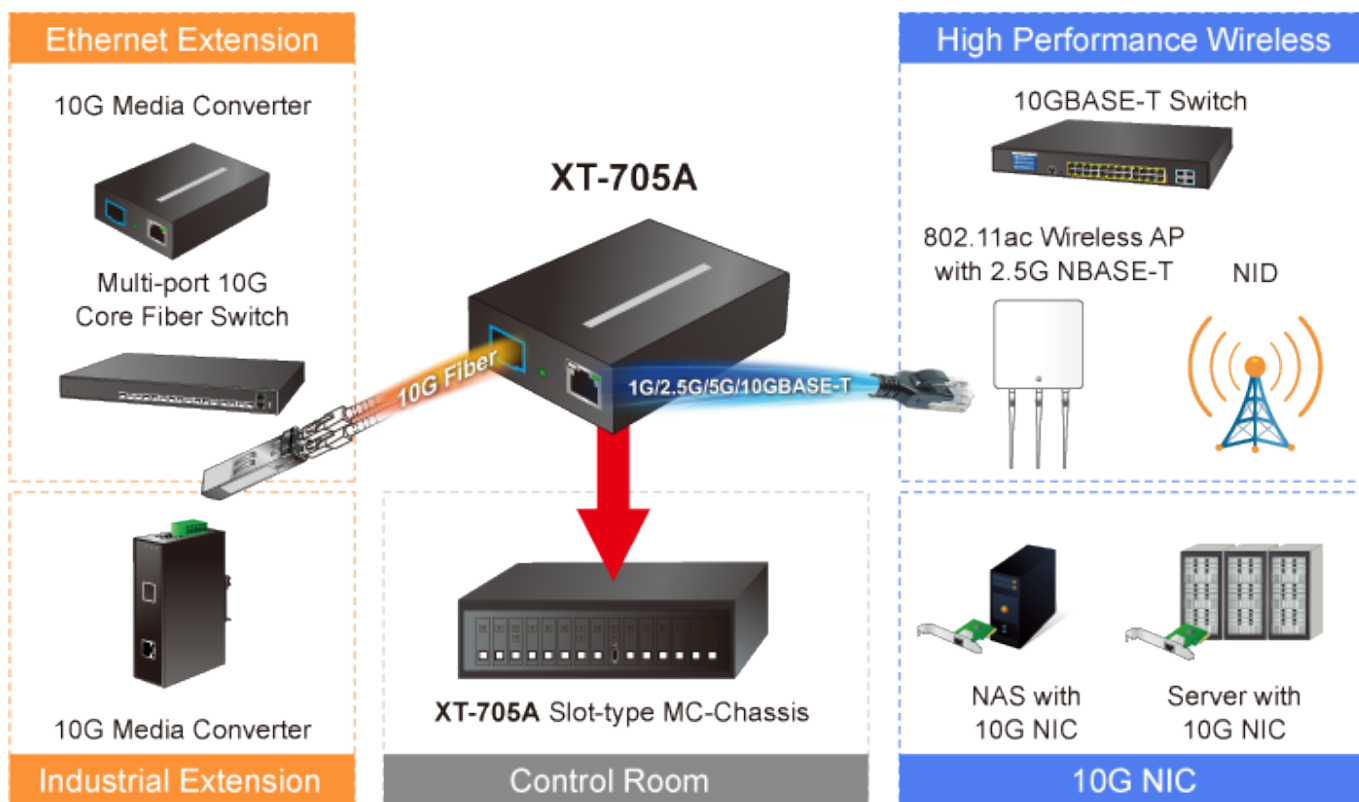

## PLANET XT-705A

Jednoduchý media konvertor vybavený metalickým RJ-45 konektorem s rychlostí 100/1000/2,5G/5G/10G a optickým SFP+ portem s rychlostí až 10GBASE. Použití je vhodné v sítích, kde je vyžadována extrémně vysoká šířka pásma, jako jsou například data centra, cloudová úložiště, nebo infrastruktura operátorů.

## 10Gbps Fiber to Copper Media Converter Application

Díky spolehlivosti je zaručena vysoká přenosová rychlost bez rizika ztráty paketů při extrémní rychlosti. Samozřejmostí je ochrana až 6 KV DC ESD. Další výhodou je nízká spotřeba 3,75 W při plné zátěži.

## Fyzické vlastnosti:

**Porty:** 1 x RJ-45 100/1000/2,5G/5G/10GBASE-T, 1 x SFP+ 10GBASE-XR

**Podpora přenosu:** JumboFrame 16K

**Propustnost:** sběrnice 20 Gbps, provozně 2,48 Mpps (64B)

**Tabulka záznamů:** 9K MAC adres

**Provedení:** vnitřní

**Napájení:** zdroj 5V DC, 2A max., celkový příkon do 3,75 W

**Ochrana:** ESD 6 KV DC

**Provozní teplota:** 0 až 50°C

**Rozměry:** 94 x 70 x 26 mm

**Hmotnost:** 180 g

Příklad zapojení: