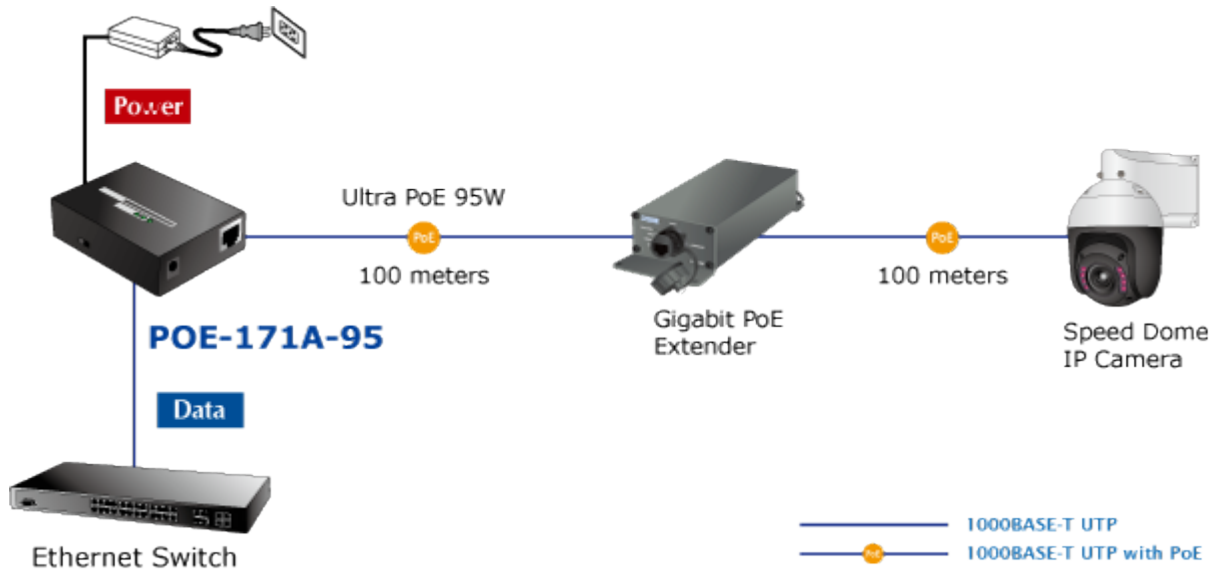

Jednoportový PoE injektor pro napájení po Ethernetovém kabelu dle IEEE 802.3bt do příkonu až 95 W.

Disponuje dvěma měděnými rozhraními 10M / 100M / 1G / 2,5G / 5GBASE-T RJ-45 pro zpracování extrémně velkého množství datového přenosu.

PoE-171A-95 přenáší data s napájením 56 V DC přes kroucené dvojlinky jako 95W PoE injektor a připojený rozbočovač POE-172S oddělí digitální data a napájení do tří volitelných výstupů (12 V/ 19 V/ 24 V DC) se vzdáleností až 100 metrů.

ZÁKLADNÍ SPECIFIKACE

Rozhraní: 2× RJ-45 10/100/1000 Mbps : 1× Data input, 1× PoE (Data + Power) output

Celkový napájecí výkon: do 95 W, IEEE 802.3u, IEEE 802.3ab, IEEE 802.3bz, IEEE 802.3bt, IEEE 802.3at, IEEE 802.3af

Zatížitelnost portu: až 95 W

Napájení: 52-56 V DC, max. 2,5 A

Provozní teplota: 0 až 50 °C

Rozměry: 94 × 70,3 × 26,2 mm

Hmotnost: 250 g

Powered Device

- PoE IP Camera
- PoE Wireless AP
- Ultra PoE Splitter

[Ostatní download](#)
