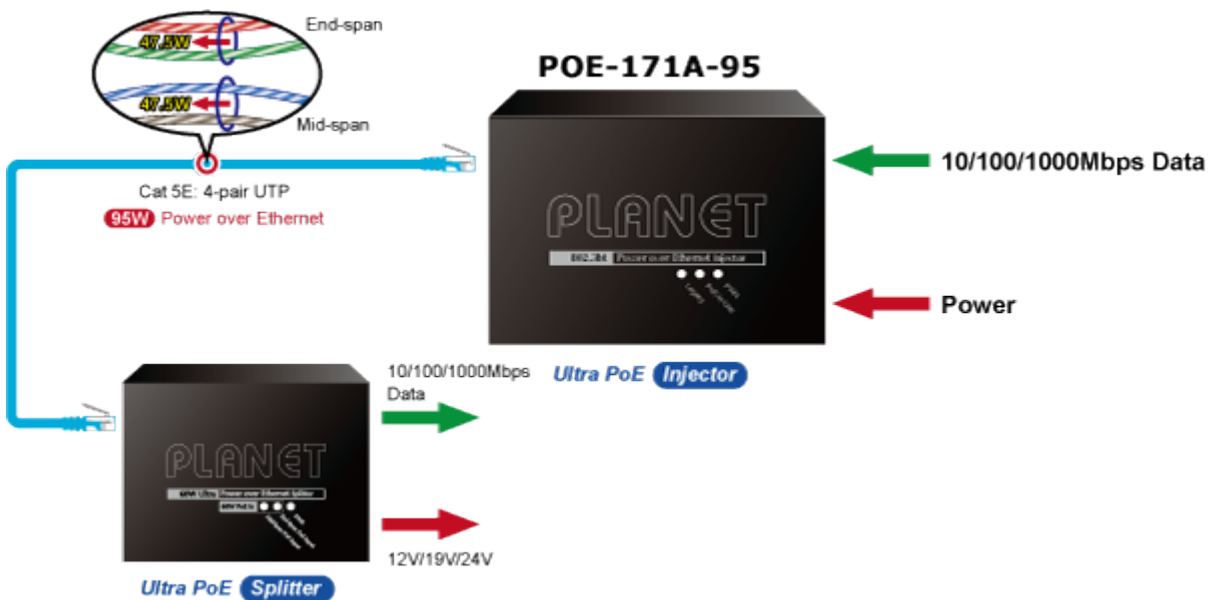

Jednoportový PoE injektor pro napájení po Ethernetovém kabelu dle IEEE 802.3bt do příkonu až 95 W.

Disponuje dvěma měděnými rozhraními 10M / 100M / 1G / 2,5G / 5GBASE-T RJ-45 pro zpracování extrémně velkého množství datového přenosu.

PoE-171A-95 přenáší data s napájením 56 V DC přes kroucené dvojlinky jako 95W PoE injektor a připojený rozbočovač POE-172S oddělí digitální data a napájení do tří volitelných výstupů (12 V/ 19 V/ 24 V DC) se vzdáleností až 100 metrů.

ZÁKLADNÍ SPECIFIKACE

Rozhraní: 2× RJ-45 10/100/1000 Mbps : 1× Data input, 1× PoE (Data + Power) output

Celkový napájecí výkon: do 95 W, IEEE 802.3u, IEEE 802.3ab, IEEE 802.3bz, IEEE 802.3bt, IEEE 802.3at, IEEE 802.3af

Zatížitelnost portu: až 95 W

Napájení: 52-56 V DC, max. 2,5 A

Provozní teplota: 0 až 50 °C

Rozměry: 94 × 70,3 × 26,2 mm

Hmotnost: 250 g

Powered Device

- PoE IP Camera
- PoE Wireless AP
- Ultra PoE Splitter

[Ostatní download](#)
