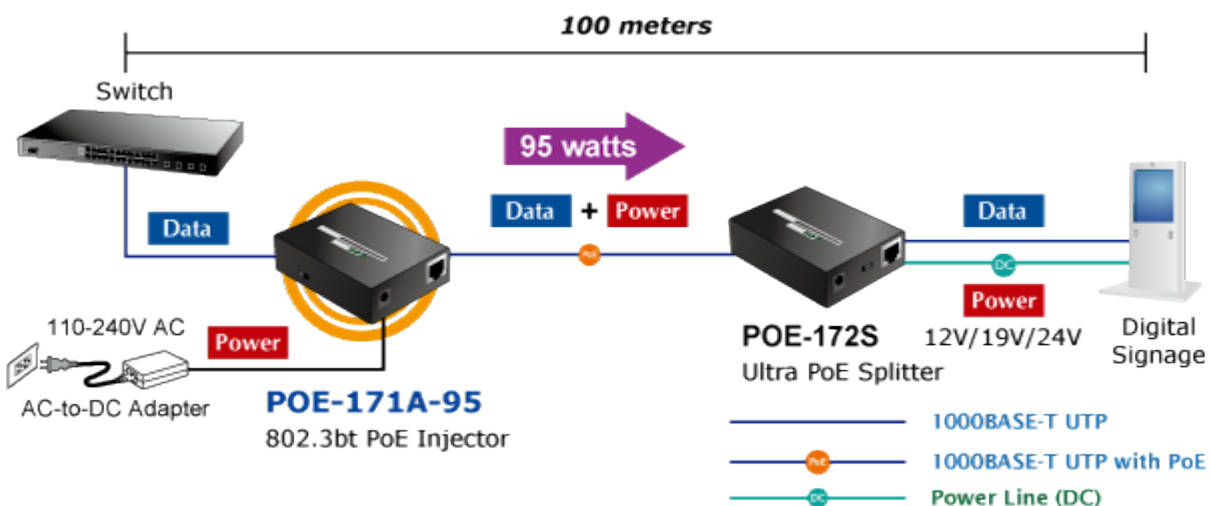

Jednoportový PoE injektor pro napájení po Ethernetovém kabelu dle IEEE 802.3bt do příkonu až 95 W.

Disponuje dvěma měděnými rozhraními 10M / 100M / 1G / 2,5G / 5GBASE-T RJ-45 pro zpracování extrémně velkého množství datového přenosu.

PoE-171A-95 přenáší data s napájením 56 V DC přes kroucené dvojlinky jako 95W PoE injektor a připojený rozbočovač POE-172S oddělí digitální data a napájení do tří volitelných výstupů (12 V/ 19 V/ 24 V DC) se vzdáleností až 100 metrů.

ZÁKLADNÍ SPECIFIKACE

Rozhraní: 2× RJ-45 10/100/1000 Mbps : 1× Data input, 1× PoE (Data + Power) output

Celkový napájecí výkon: do 95 W, IEEE 802.3u, IEEE 802.3ab, IEEE 802.3bz, IEEE 802.3bt, IEEE 802.3at, IEEE 802.3af

Zatížitelnost portu: až 95 W

Napájení: 52-56 V DC, max. 2,5 A

Provozní teplota: 0 až 50 °C

Rozměry: 94 × 70,3 × 26,2 mm

Hmotnost: 250 g

Powered Device

- PoE IP Camera
- PoE Wireless AP
- Ultra PoE Splitter

[Ostatní download](#)
