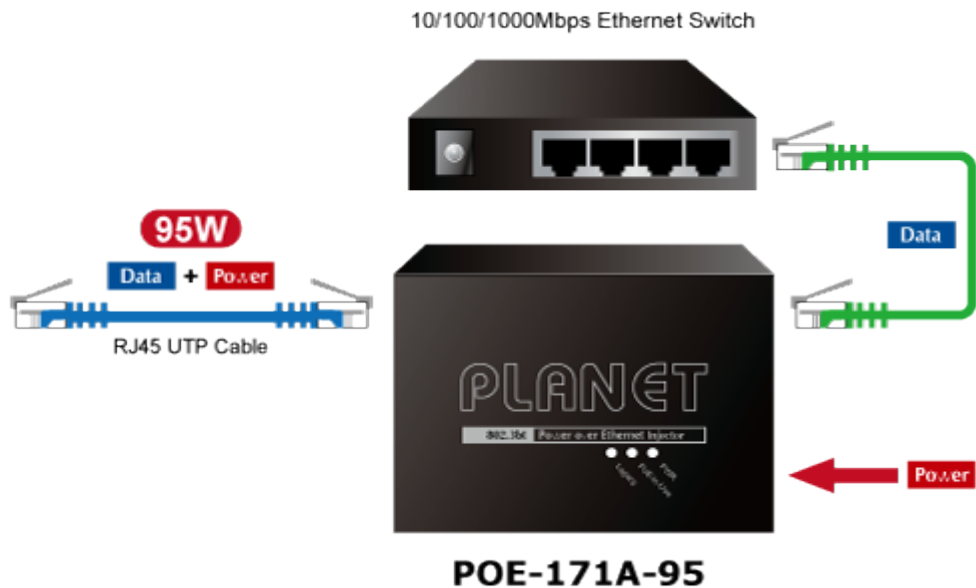

PLANET POE-171A-95

Cena celkem: **3 253 Kč****(bez DPH: 2 689 Kč)**Běžná cena: **3 578 Kč**Ušetříte: **325 Kč**

Kód zboží: NETPLA2108

Part No.: POE-171A-95

Záruka: 38 měs.

Stav: Nové zboží

Popis

PLANET POE-171A-95

Jednoportový PoE injektor pro napájení po Ethernetovém kabelu dle IEEE 802.3bt do příkonu až 95 W.

Disponuje dvěma měděnými rozhraními 10M / 100M / 1G / 2,5G / 5GBASE-T RJ-45 pro zpracování extrémně velkého množství datového přenosu.

PoE-171A-95 přenáší data s napájením 56 V DC přes kroucené dvojlinky jako 95W PoE injektor a připojený rozbočovač POE-172S oddělí digitální data a napájení do tří volitelných výstupů (12 V/ 19 V/ 24 V DC) se vzdáleností až 100 metrů.

Zatížitelnost portu: až 95 W

Napájení: 52-56 V DC, max. 2,5 A

Provozní teplota: 0 až 50 °C

Rozměry: 94 × 70,3 × 26,2 mm

Hmotnost: 250 g

Powered Device

- PoE IP Camera
- PoE Wireless AP
- Ultra PoE Splitter

[Ostatní download](#)
