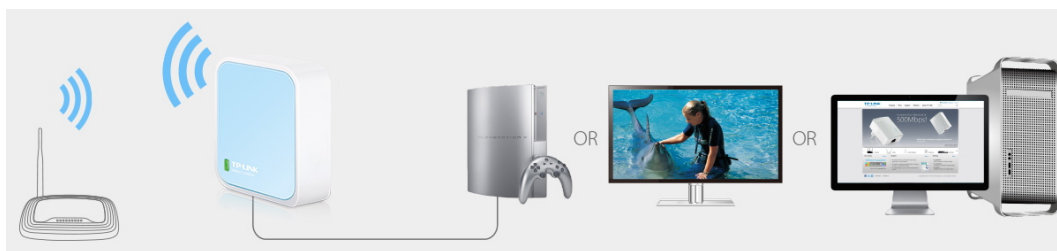

- Bezdrátový přenos dat rychlostí až 300 Mbit/s je ideální pro streamování videa, online hraní her a VoIP
- Kapesní velikost – ideální pro domácí použití a na cesty
- Podporuje provozní režimy router, opakovač signálu, klient, AP a WISP
- Flexibilní napájení prostřednictvím mikro USB portu z externího adaptéru nebo z počítače připojeného přes USB
- Snadná instalace během chvilky

Režim hotspot

Užijte si bezdrátový přístup k internetu připojením k venkovnímu WISP Access Pointu.

Režim opakovače signálu

Rozšíření stávající Wi-Fi zesiluje signál a zvětšuje pokrytí.

Režim klient

Umožňuje zařízením, která vyžadují připojení po kabelu připojit se ke stávající bezdrátové síti.

Režim access point

Vytvoří bezdrátovou síť pro Wi-Fi zařízení.