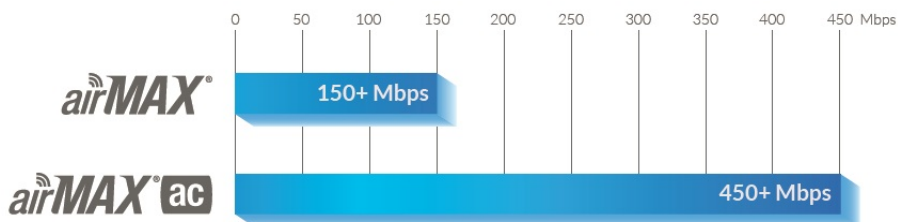

PowerBeam 5AC-ISO-GEN2 s radomem je výkonná kompletní venkovní jednotka včetně **25 dBi MIMO 2x2** antény pro pásmo **5 GHz**. Jednotka podporuje propustnost **až 450 Mbps**. Ideální jako klientské zařízení a pro PtP spoje.

Anténní systém PowerBeam se skládá ze dvou antén s lineární horizontální a vertikální polarizací. Montáž antény je mnohem snadnější díky technologii Inner Feed.

Velkou výhodou je kvalitní směrová anténa **s radomem**, který lépe filtruje šum a pokovený kryt zářiče, který zajišťuje lepší **odolnost proti rušení**. Tyto inovace jsou zvláště užitečné při použití v zarušených oblastech.