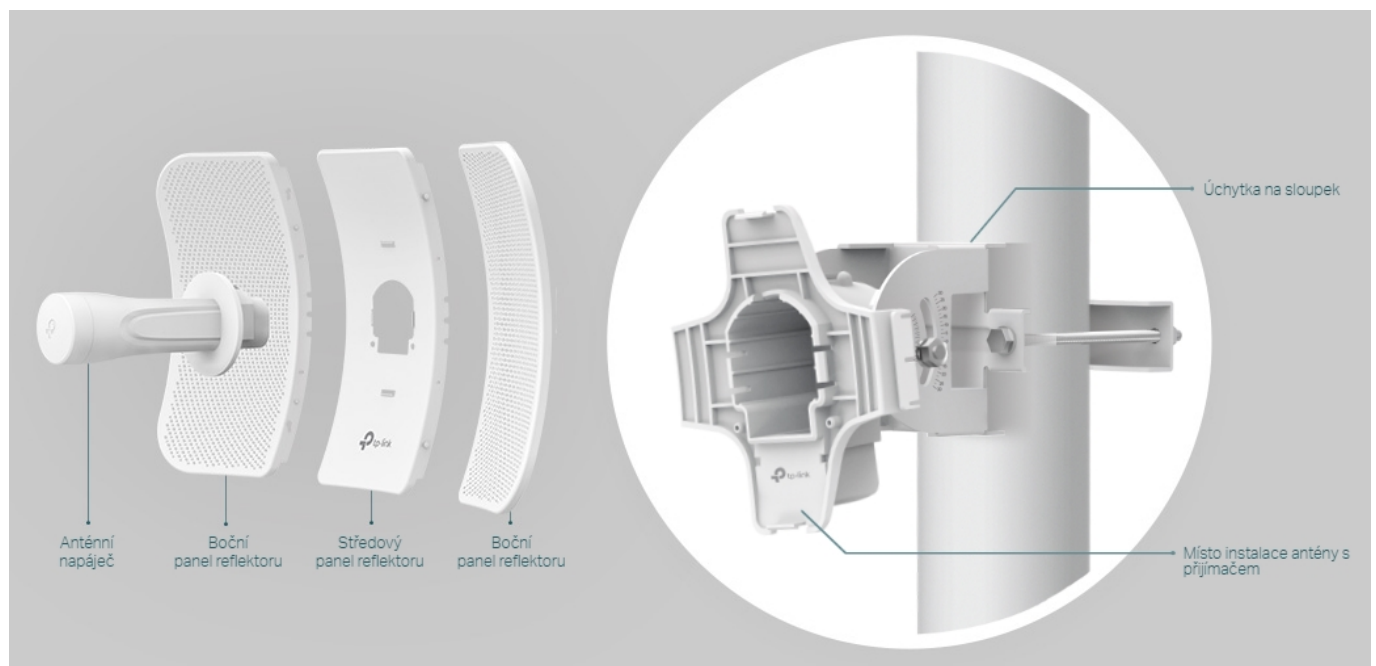

Díky směrové anténě Cassegrain s vysokým ziskem 23 dBi, technologií 2x2 MIMO a speciálnímu kovovému reflektoru umožňuje model CPE610 dosáhnout vynikajícího směrového zaměření paprsku, vylepšené latence a odolnosti vůči rušení. Profesionální výkon a uživatelsky příjemné provedení – venkovní anténa CPE610 s rychlostí přenosu 300 Mb/s v pásmu 5 GHz a ziskem 23 dBi je ideální volbou a cenově výhodným řešením pro potřeby venkovních bezdrátových sítí.

Stabilní konstrukce a flexibilní instalace

- Díky částem, které do sebe vzájemně zaklapnou, je montáž snadná a pohodlná
- Sady pro montáž na sloupek a volnost pohybu ve všech třech osách umožňují flexibilní instalaci
- Odolná konstrukce zajišťuje stabilitu i ve větrném prostředí

Pharos Control - Systém centralizované správy sítě

Anténa CPE610 se dodává se softwarem Pharos Control pro centralizovanou správu sítě, který uživatelům pomáhá snadno

řídít všechna zařízení v síti z jediného počítače. Mezi jeho funkce patří rozpoznávání zařízení, monitorování jejich stavu, aktualizace firmwaru a údržba sítě. Intuitivní prostředí ve webovém prohlížeči – PharOS – je alternativním způsobem, jak síť spravovat, a profesionálům umožňuje přístup k detailnějším nastavením.

Příklady použití:

ZÁKLADNÍ SPECIFIKACE

Typ antény: směrová

Frekvence: 5,15 GHz - 5,85 GHz

Zisk: 23 dBi

Rozměry: 366 × 280 × 207 mm