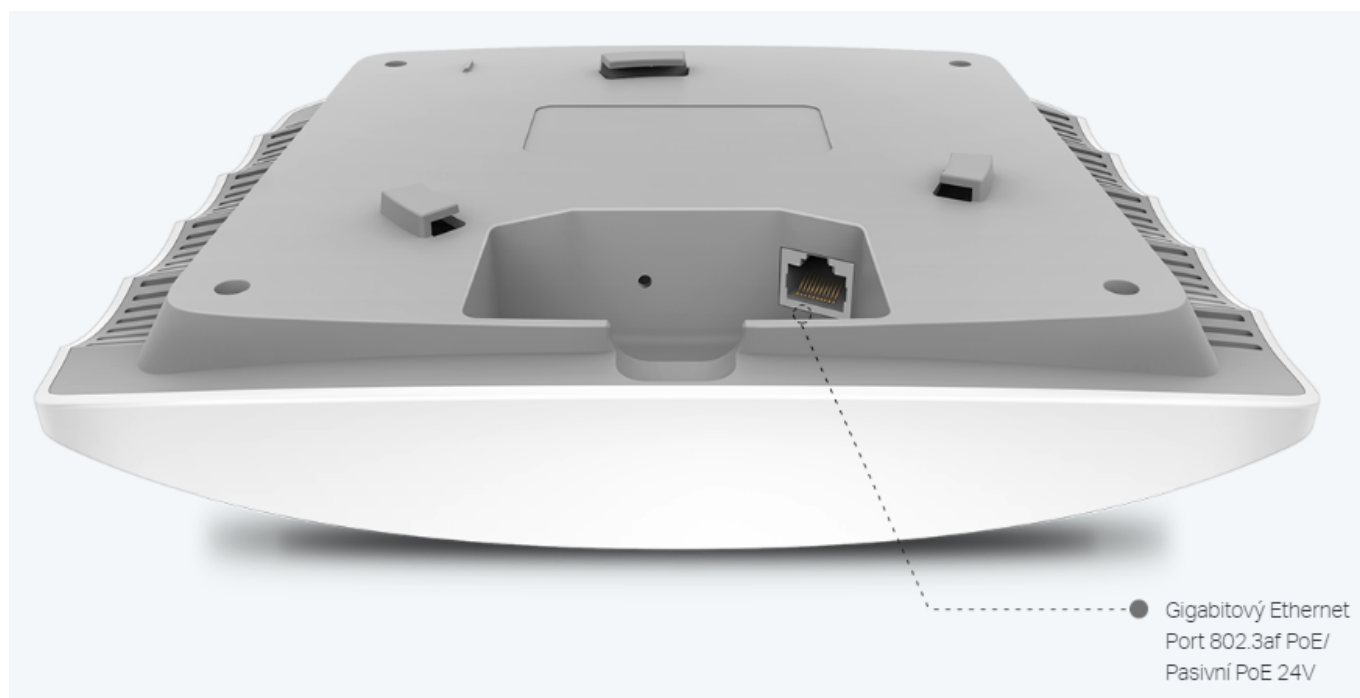

TP-LINK EAP225

Cena celkem:	1 934 Kč (bez DPH: 1 598 Kč)
Běžná cena:	2 127 Kč
Ušetříte:	193 Kč
Kód zboží:	NAATPL1039
Part No.:	EAP225
Záruka:	60 měs.
Stav:	Nové zboží

Popis

TP-Link EAP225

Bezdrátový dvoupásmový gigabitový access point je vybaven nejnovější technologií **802.11ac** Wave 2 MU-MIMO a snadno tak v dvoupásmové Wi-Fi síti dosahuje rychlosti **až 1350 Mb/s** pro více zařízení současně.

Přístupový bod podporuje napájení **802.3af PoE** a pasivní PoE, nebo může být napájen PoE switchem nebo samostatným PoE adaptérem, takže instalace zařízení bude flexibilní a snadná.

ZÁKLADNÍ SPECIFIKACE

Wi-Fi standard: IEEE 802.11a/b/g/n/ac

Rychlost datového přenosu: 2,4 GHz - 450 Mbit/s, 5 GHz - 867 Mbit/s

Anténa: 3 × 4 dBi + 2 × 5 dBi integrovaná anténa

Porty: 1 × GbE RJ-45 LAN

Frekvenční pásmo: 2,4 GHz, 5 GHz

Podpora PoE: ano, 802.3af

Rozměry: 205,5 × 181,5 × 37,1 mm