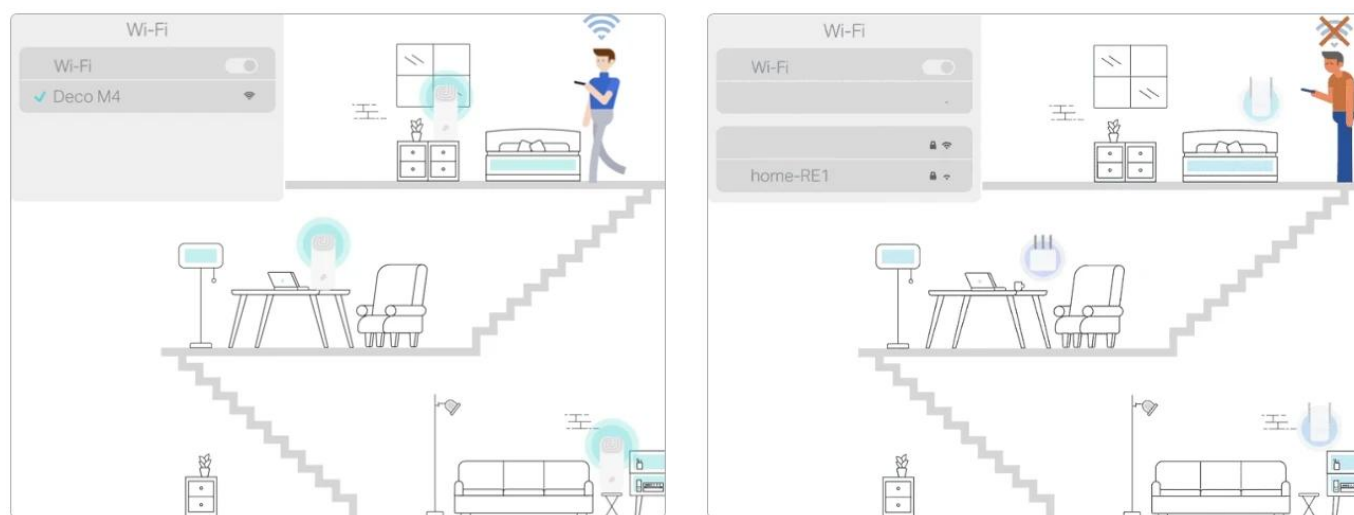

Zabiják mrtvé Wi-Fi zóny

Deco M4 zajistí silný a stabilní Wi-Fi signál v každém koutě domova až na ploše 370 m² (3pack). Jednotky se propojují bezdrátově nebo pomocí Ethernet backhaulu, čímž zajišťují vyšší rychlost a plynulé pokrytí bez výpadků. Potřebujete větší dosah? Stačí přidat další jednotku Deco.

Podporuje připojení v pásmech 2,4 a 5 GHz a je ideální pro různé typy domů - přízemní, patrové i ve tvaru L.

Bezproblémový roaming s jedním názvem Wi-Fi

TP-Link Mesh znamená, že jednotky Deco spolupracují na vytvoření jedné jednotné sítě. Váš telefon nebo tablet se automaticky připojí k nejrychlejší jednotce Deco, když se pohybujete doma a vytváří skutečně bezproblémový Wi-Fi zážitek.

Na rozdíl od tradičních směrovačů, kde musíte ručně přepínat mezi různými sítěmi, Mesh technologie zajišťuje plynulé přepínání bez přerušení připojení.

Zažijte Wi-Fi jako nikdy předtím

Deco M4 využívá technologii TP-Link Mesh pro silné a stabilní Wi-Fi pokrytí celé domácnosti. Jednotky spolupracují tak, aby vytvořily jednotnou síť s plynulým přechodem mezi signály, snadným nastavením, rodičovskou kontrolou a podporou až 100 zařízení.