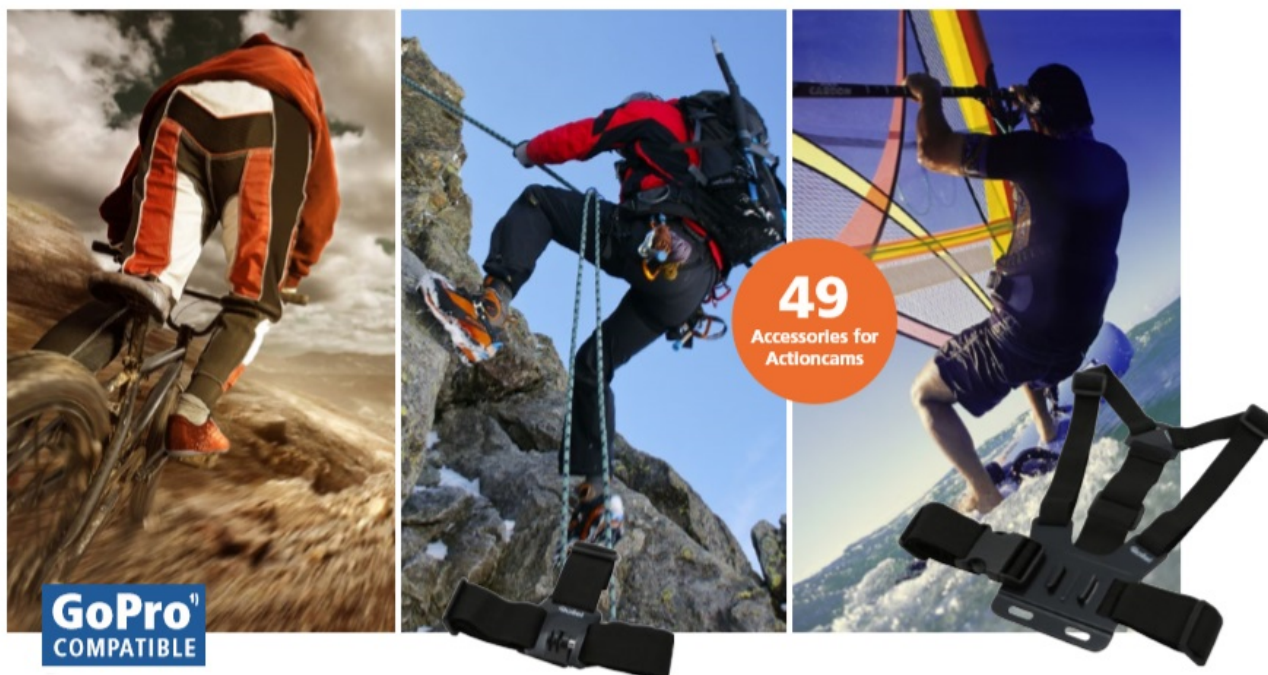

Multifunkční příslušenství Rollei XL pro vaše kamery

Sada početného příslušenství Rollei, která je určena především pro nadšené sportovce a milovníky adrenalinu. Vybavení k akčním kamerám Rollei i GoPro se neztratí při žádném dobrodružství a umožní vám zachytit skvělé snímky a videa. Provozujte své oblíbené sporty a outdoorové aktivity bez omezení. Sportovní set **Rollei XL pokrývá širokou škálu aktivit, ve vodě, na vzduchu i na souši.**

Sada obsahuje 49 doplňků, které lze kombinovat a vytvořit tak dokonalý **úchytný a ochranný systém** podle toho, kam se chystáte vyrazit a v jakých podmínkách budete kameru využívat. **Přípevněte kameru k tělu nebo helmě**, abyste pořídili autentické záběry z pohledu první osoby, perspektivy, která ostatním vyrazí dech. Samozřejmě zde najdete také **úchytky a držáky** pro upevnění na nejrůznější příčky, řídítka, desky apod. pro snímání záběrů z různých úhlů a pozic. Ve výbavě nechybí **teleskopická tyč pro selfie** záběry, samolepky a spoustu dalšího pro natáčení a fotografování v extrémních podmínkách.

Rollei XL sada příslušenství pro outdoor

Univerzální 49dílná sada příslušenství Rollei ke kamerám Actioncam a GoPro určená pro outdoorové aktivity.

ZÁKLADNÍ SPECIFIKACE

Obsah balení: pouzdro, mini stativ, voděodolný držák, držák na smartphone, selfie tyč, plovák s nálepkou, popruh na hrudník, nylonový sáček, držák s přísavkou, držák s klipem, popruh na hlavu, držák na helmu, univerzální držák s popruhem, upevňovací popruh, držák na kolo, úhlový držák, držák na řídítka, popruh, bezpečnostní držák, 2 x plochý držák, 2 x zakřivený držák, 10 x lepicí 3M nálepka, 7 x šroubek, 2 x dlouhý držák, 2 x krátký držák, adaptér na stativ, 2 x úhlový kus, montážní klíč.