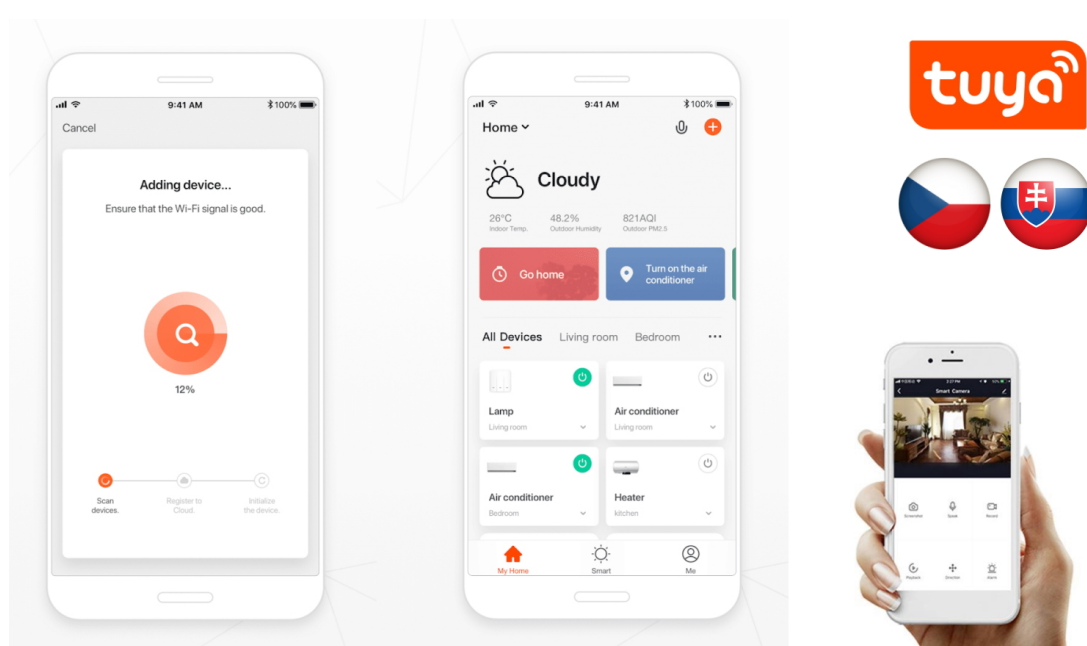

Lustr **IMMAX NEO LIMITADO** představuje chytré osvětlení do vaší domácnosti. Kruhový design působí patřičným elegantním dojmem a bude se skvěle vyjímat v každém moderním obývacím pokoji. Díky **dálkovému ovládní** můžete závěsné svítidlo **IMMAX NEO LIMITADO** pohodlně kontrolovat, nastavit teplotu bílé barvy nebo intenzitu stmívání. Dotvořte rychle a jednoduše romantickou večerní atmosféru, nebo naopak získejte dostatek světla pro pracovní činnosti.

Kromě **ovladače Zigbee 3.0** osvětlení IMMAX NEO LIMITADO podporuje rovněž systémy:

- iOS a Android
- Amazon Alexa
- Apple Siri zkratky
- Google Assistant
- Philips HUE

Nechybí ani kompatibilita s **chytrou bránou Immax NEO**, díky čemuž model **IMMAX NEO LIMITADO** snadno zapojíte do systému chytrého osvětlení v domácnosti a budete schopni jej ovládat skrze aplikaci ve smartphonu nebo tabletu.

IMMAX NEO LIMITADO 39 W

Designové LED závěsné stropní svítidlo pro chytrou domácnost. Svítidlo lze propojit s chytrou bránou **IMMAX NEO** a ovládat tak celou síť domácích světelných zdrojů skrze dálkový ovladač či aplikaci v mobilním telefonu. Dálkový ovladač **Zigbee 3.0** je součástí balení.