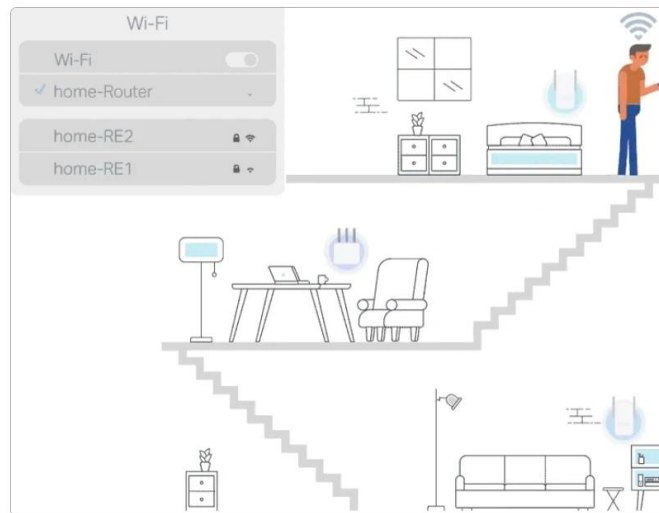

### TP-Link Deco E4 3 ks - AC1200 Wi-Fi mesh systém

- **Celoplošné Wi-Fi pokrytí** - Deco využívá systém jednotek k dosažení bezproblémového Wi-Fi pokrytí - eliminuje slabé oblasti signálu jednou provždy
- **Bezproblémový roaming** - Díky pokročilé Deco síťové technologii jednotky spolupracují na vytvoření jednotné sítě s jediným názvem. Zařízení se automaticky přepíná mezi jednotkami při pohybu po domě
- **Rozsáhlé pokrytí** - Trojbalení Deco E4 poskytuje Wi-Fi pokrytí na ploše až 370 m<sup>2</sup>. Pokud to nestačí, kdykoli přidejte další jednotku pro zvýšení pokrytí
- **Rychlé připojení AC1200** - Poskytuje rychlé a stabilní spojení rychlostí až 1167 Mb/s a spolupracuje s hlavními poskytovateli internetových služeb
- **Vysoká kapacita** - Dokáže zvládnout provoz i z nejrušnějších sítí a poskytuje připojení bez zpoždění až pro 100 zařízení
- **Rodičovská kontrola** - Omezuje čas online a blokuje nevhodné webové stránky podle jedinečných profilů vytvořených pro každého člena rodiny
- **Snadná instalace** - Instalace s aplikací Deco, která vás provede každým krokem, je jednodušší než kdy jindy

### Zabiják mrtvé Wi-Fi zóny

Deco E4 je nejjednodušší způsob, jak zaručit silný signál Wi-Fi v každém rohu vašeho domova až na ploše 370 m<sup>2</sup> (3balení). Bezdrátové připojení a volitelná síť Ethernet backhaul spolupracují na propojení jednotek Deco a poskytují ještě vyšší síťové rychlosti a skutečně bezproblémové pokrytí. Chcete více pokrytí? Stačí přidat další jednotku Deco.

### Bezproblémový roaming s jedním názvem Wi-Fi

TP-Link Mesh znamená, že jednotky Deco spolupracují na vytvoření jedné jednotné sítě. Váš telefon nebo tablet se automaticky připojí k nejrychlejší jednotce Deco, když se pohybujete doma a vytváří skutečně bezproblémový Wi-Fi zážitek.

Na rozdíl od tradičních řešení, kde musíte ručně přepínat mezi různými sítěmi, Mesh technologie zajišťuje plynulé připojení bez přerušení.