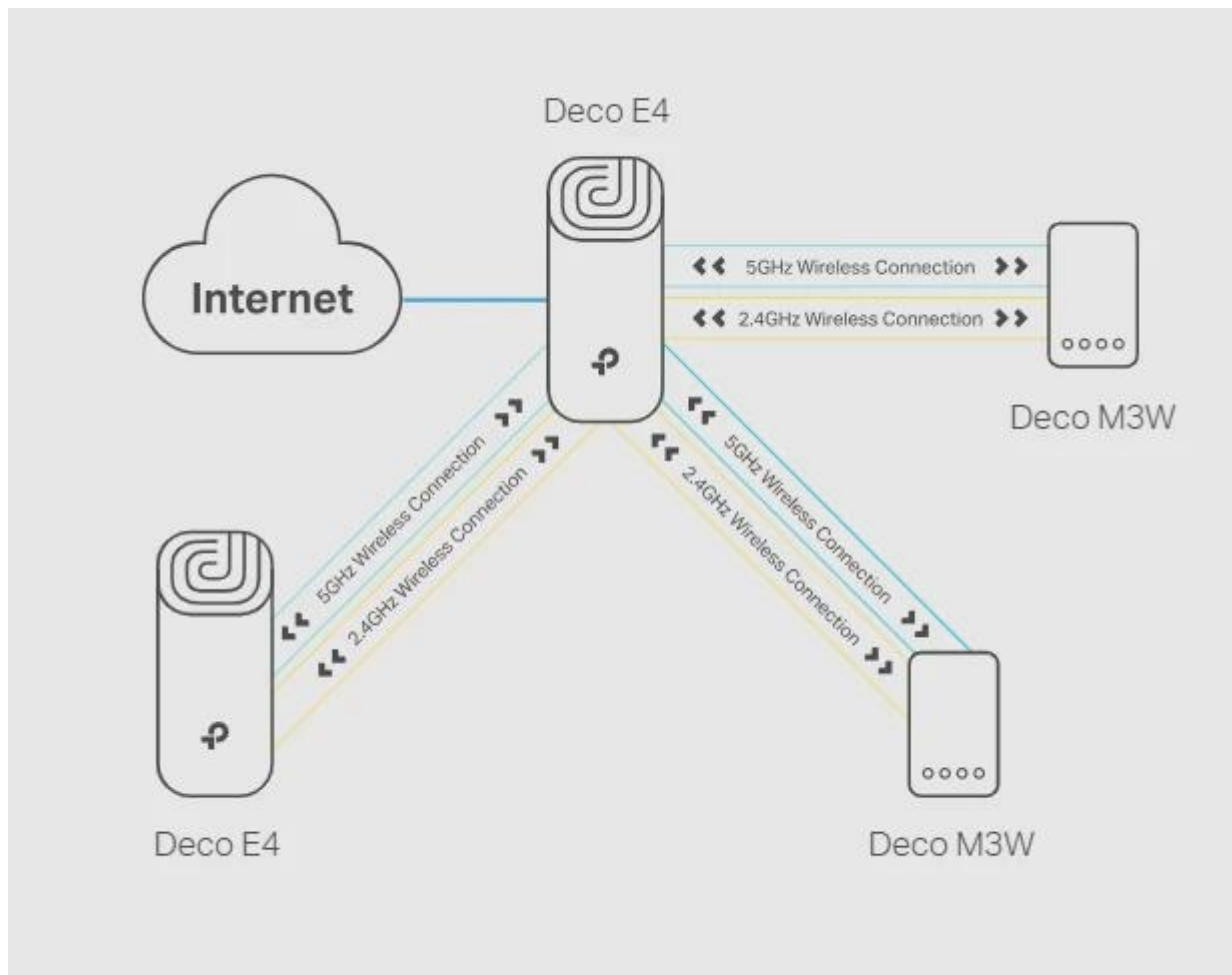

## 2 v 1 - Router i Access Point v jednom

Deco E4 přináší maximální flexibilitu - může fungovat jako router pro vytvoření soukromé Wi-Fi sítě nebo jako přístupový bod pro rozšíření stávající kabelové sítě. Snadno si tak přizpůsobíte připojení přesně podle svých potřeb.

### Access Point

Create Wi-Fi access for any existing wired network.

## Silná rodičovská kontrola

Jednoduchá, intuitivní rodičovská kontrola usnadňuje udržení dětí v bezpečí, když jsou online. Systém nabízí komplexní sadu nástrojů pro správu přístupu k internetu.

- **Profily uživatelů** – Snadno vytvořte profil pro každého člena rodiny a nastavte vlastní časové limity a online časové limity
- **Úrovně filtrů** – Udržujte svou rodinu v bezpečí online pomocí nastavení zabezpečení jedním stisknutím, které blokuje webové stránky na základě věkové přiměřenosti
- **Časové limity** – Nastavte limity, kolik času může každá osoba ve vaší rodině trávit online
- **Náhledy** – Zjistěte, které stránky vaše děti navštěvují a kolik času stráví na každé z nich
- **Pozastavení připojení** – Odpočítejte si od Wi-Fi při večeři a večerech strávených při rodinných hrách jedním kliknutím

### Všechna Deca mohou pracovat společně

Deco E4 je kompatibilní se všemi ostatními modely Deco pro vytvoření Mesh sítě. Rozšiřte pokrytí Wi-Fi sítě kdykoli jednoduše přidáním více Deco jednotek.

Můžete použít Deco E4 jako hlavní jednotku s dalšími modely jako satelity, nebo naopak přidat E4 k existující síti s jinými Deco modely. Systém podporuje smíšené konfigurace s modely jako Deco M5, M9 Plus, P7, M3W a další.