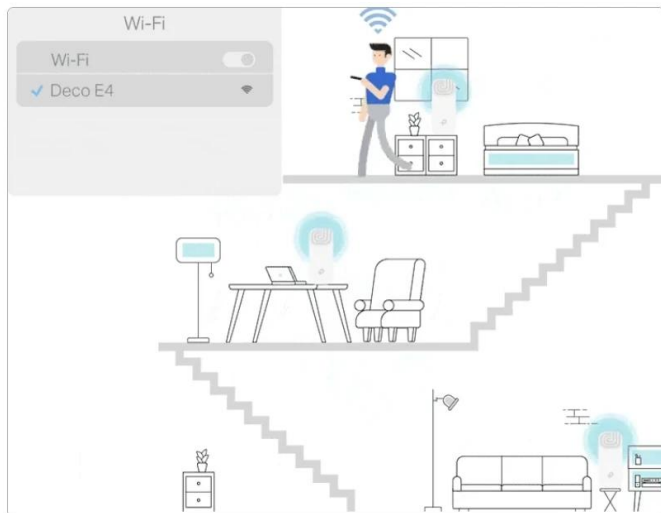

### Zabiják mrtvé Wi-Fi zóny

Deco E4 je nejjednodušší způsob, jak zaručit silný signál Wi-Fi v každém rohu vašeho domova až na ploše 370 m<sup>2</sup> (3balení). Bezdrátové připojení a volitelná síť Ethernet backhaul spolupracují na propojení jednotek Deco a poskytují ještě vyšší síťové rychlosti a skutečně bezproblémové pokrytí. Chcete více pokrytí? Stačí přidat další jednotku Deco.

### Bezproblémový roaming s jedním názvem Wi-Fi

TP-Link Mesh znamená, že jednotky Deco spolupracují na vytvoření jedné jednotné sítě. Váš telefon nebo tablet se automaticky připojí k nejrychlejší jednotce Deco, když se pohybujete doma a vytváří skutečně bezproblémový Wi-Fi zážitek.

Na rozdíl od tradičních řešení, kde musíte ručně přepínat mezi různými sítěmi, Mesh technologie zajišťuje plynulé připojení bez přerušení.