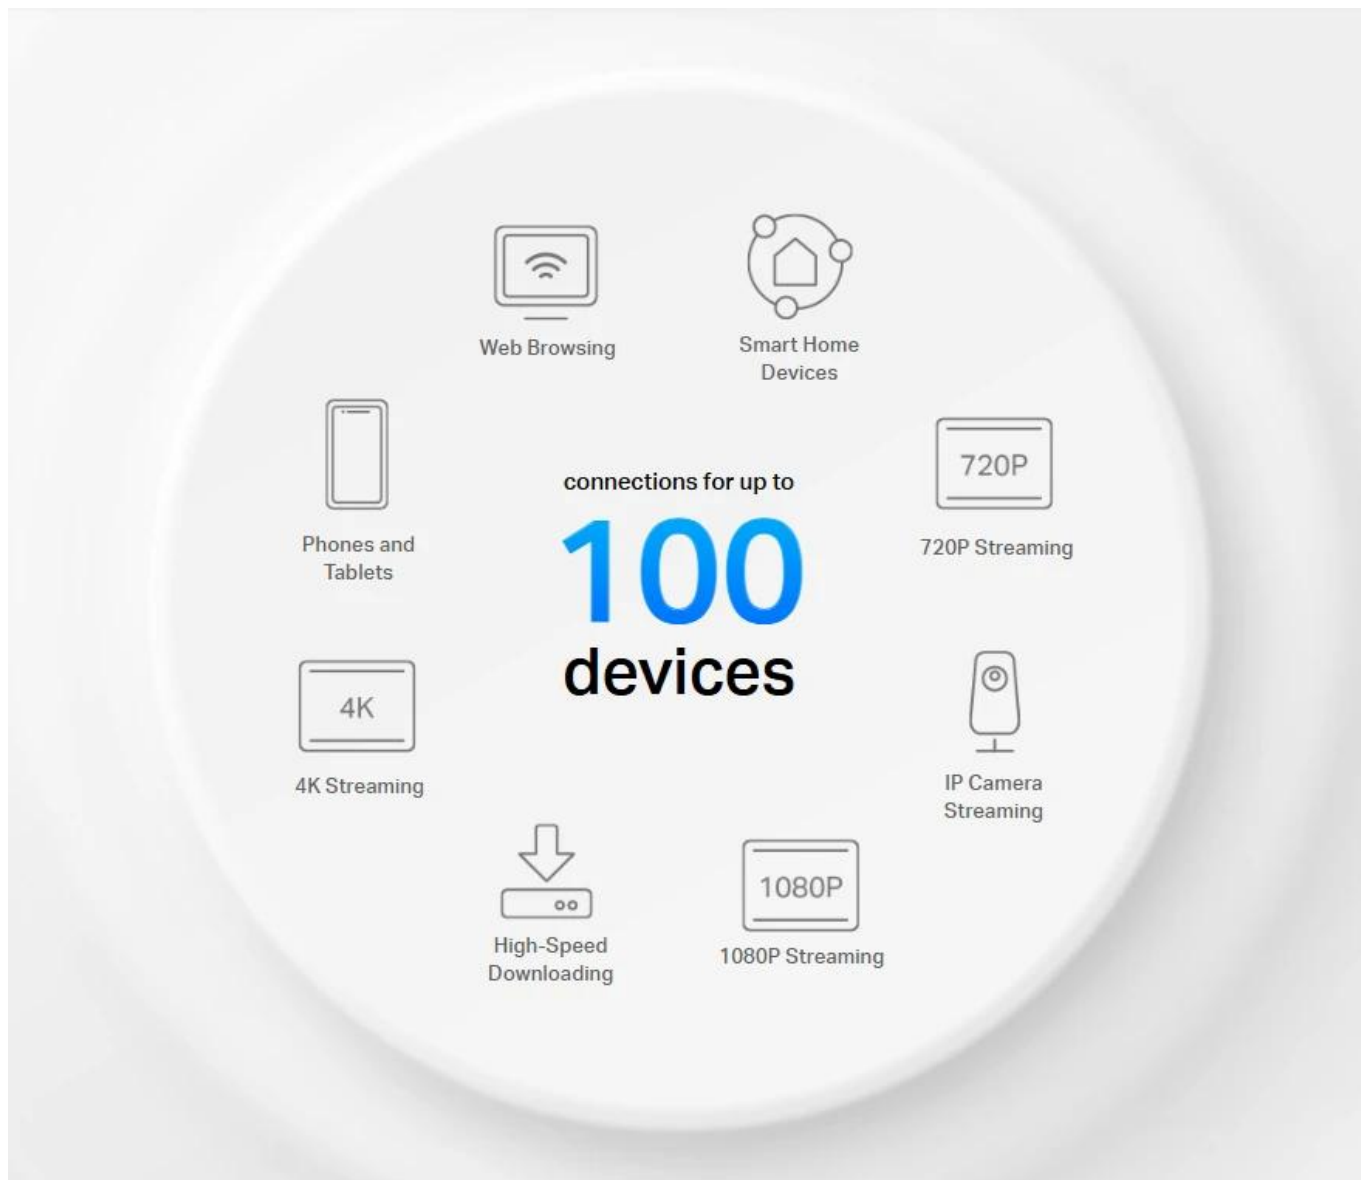

2 v 1 - Router i Access Point v jednom

Deco E4 přináší maximální flexibilitu - může fungovat jako router pro vytvoření soukromé Wi-Fi sítě nebo jako přístupový bod pro rozšíření stávající kabelové sítě. Snadno si tak přizpůsobíte připojení přesně podle svých potřeb.