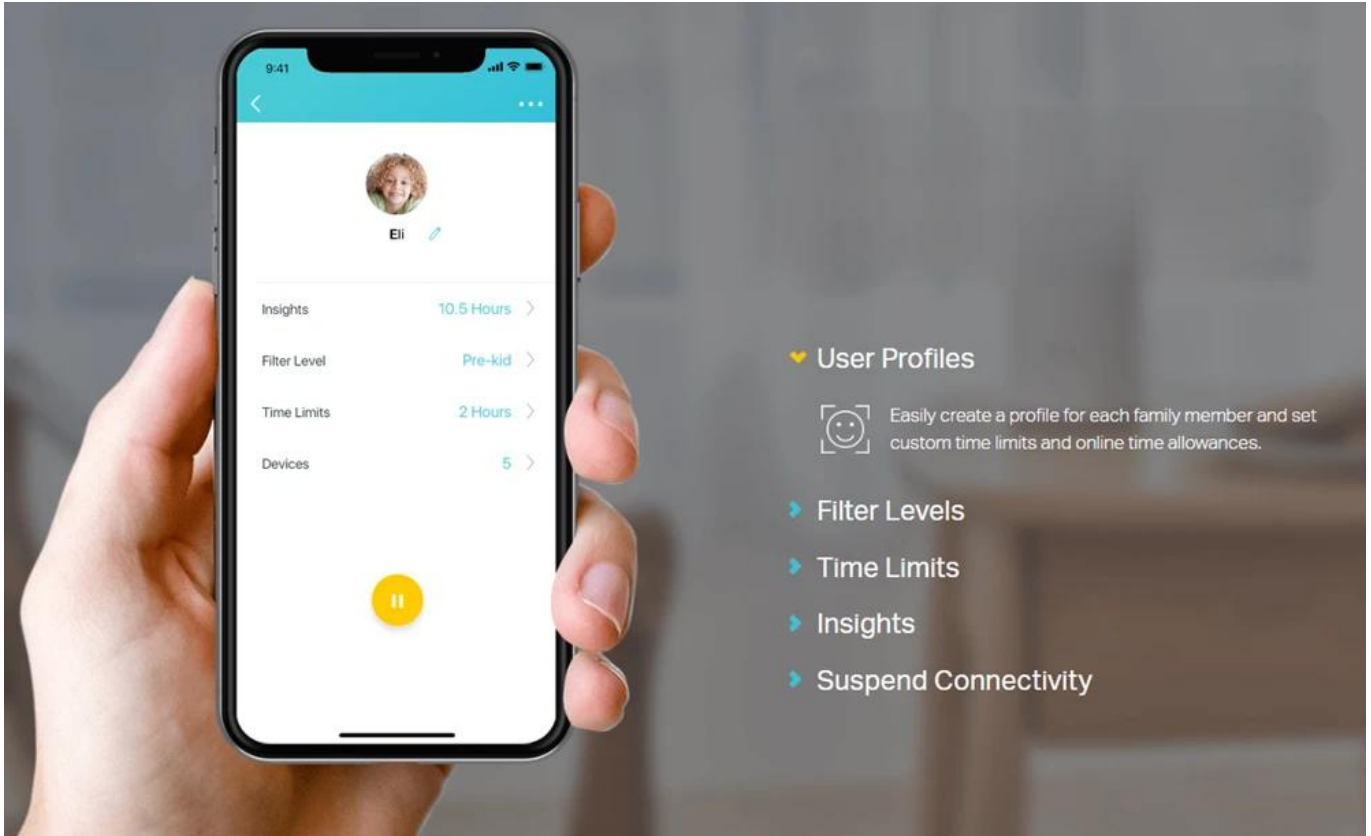

## 2 v 1 - Router i Access Point v jednom

Deco E4 přináší maximální flexibilitu - může fungovat jako router pro vytvoření soukromé Wi-Fi sítě nebo jako přístupový bod pro rozšíření stávající kabelové sítě. Snadno si tak přizpůsobíte připojení přesně podle svých potřeb.

### Router (Default)

Instantly generate a private wireless network.

### Access Point

Create Wi-Fi access for any existing wired network.

## Silná rodičovská kontrola

Jednoduchá, intuitivní rodičovská kontrola usnadňuje udržení dětí v bezpečí, když jsou online. Systém nabízí komplexní sadu nástrojů pro správu přístupu k internetu.

- **Profily uživatelů** – Snadno vytvořte profil pro každého člena rodiny a nastavte vlastní časové limity a online časové limity
- **Úrovně filtrů** – Udržujte svou rodinu v bezpečí online pomocí nastavení zabezpečení jedním stisknutím, které blokuje webové stránky na základě věkové přiměřenosti
- **Časové limity** – Nastavte limity, kolik času může každá osoba ve vaší rodině trávit online
- **Náhledy** – Zjistěte, které stránky vaše děti navštěvují a kolik času stráví na každé z nich
- **Pozastavení připojení** – Odpočítejte si od Wi-Fi při večeři a večerech strávených při rodinných hrách jedním kliknutím