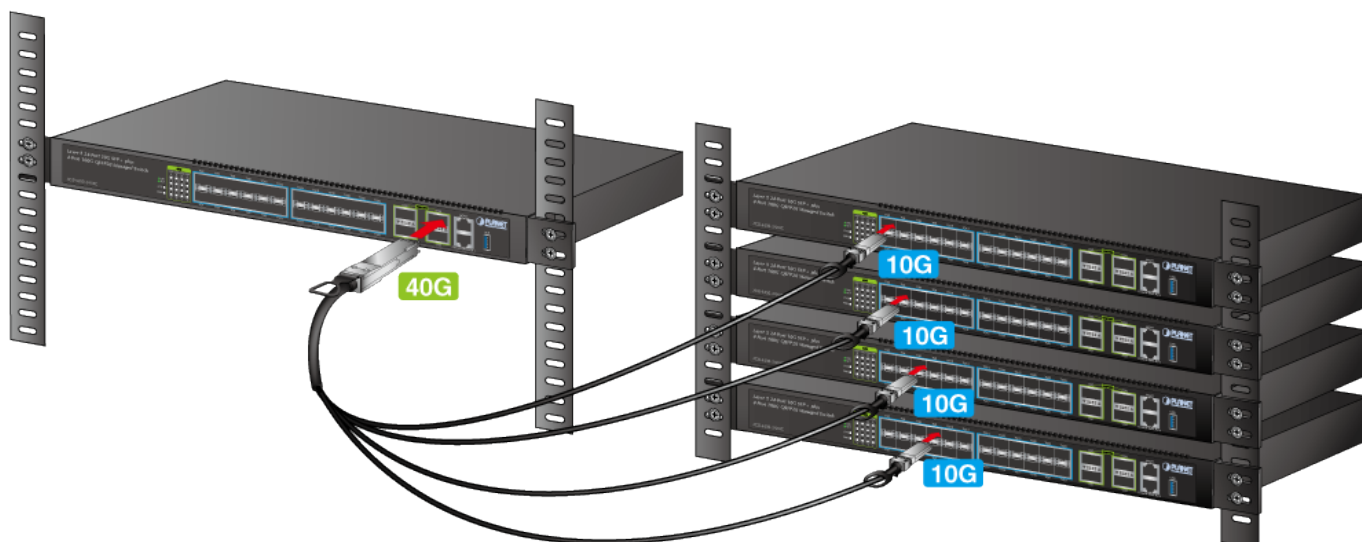

KABEL PLANET CB-QSFP4X10G-1M

Cena celkem:

1 918 Kč
(bez DPH: 1 585 Kč)

Běžná cena:

2 110 Kč

Ušetříte:

192 Kč

Kód zboží:

NETPLA2254

Part No.:

CB-QSFP4X10G-1M

Záruka:

26 měs.

Stav:

Nové zboží

Popis

PLANET CB-QSFP4X10G-1M

Kabel pro připojení až 4 zařízení s rozhraním SFP+ k jednomu s rozhraním QSFP+. Délka 1 m.

ZÁKLADNÍ SPECIFIKACE

Rychlost: 40 Gbps

Konektor 1: 1x QSFP+

Konektor 2: 4x SFP+

Provozní teplota: -5 až + 75 °C