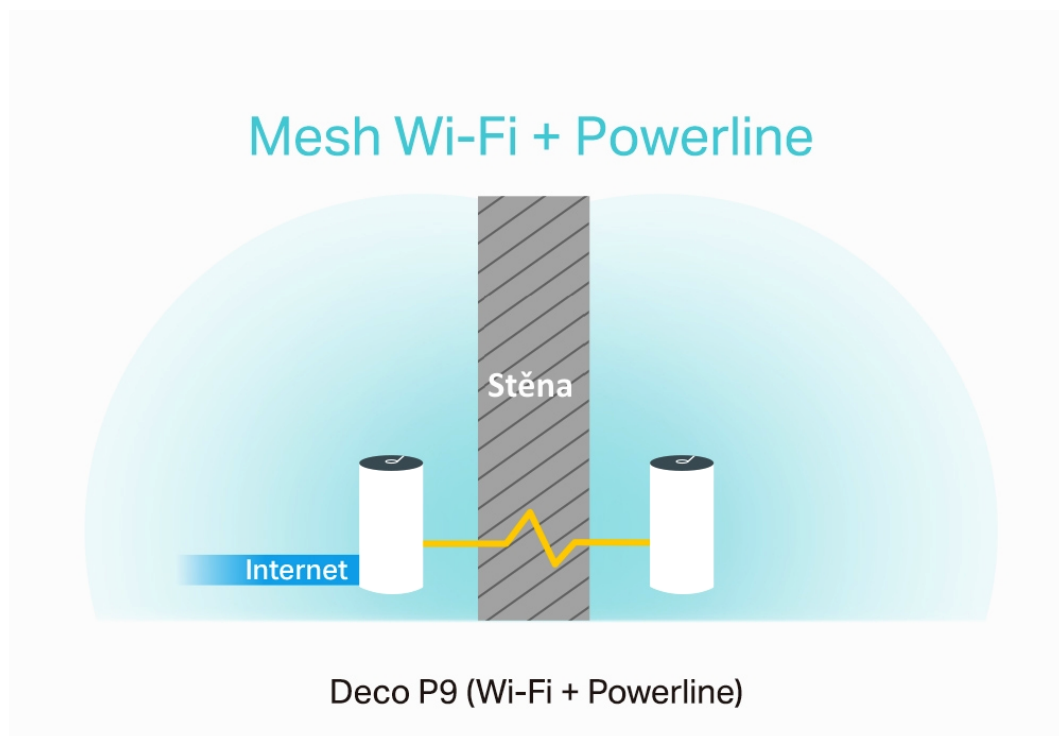

Deco P9 využívá systém trojice jednotek k dosažení bezproblémového celoplošného Wi-Fi pokrytí - eliminuje slabé oblasti signálu jednou provždy! Díky pokročilé technologii Deco Mesh spolupracují jednotky na vytvoření jednotné sítě s jediným názvem sítě. TP-Link **Mesh** znamená, že jednotky Deco spolupracují na **vytvoření jedné jednotné sítě**.

Deco E4 poskytuje rychlé a stabilní spojení rychlostí **až 1167 Mb/s** a spolupracuje s hlavními poskytovateli internetových služeb (ISP) a modemem. Tento systém je ideální pro pokrytí bezdrátovým signálem celé domácnosti (součástí balení jsou 3 jednotky) a je také **kompatibilní s Amazon Alexa a IFTTT**.

Deco P9 kombinuje **duální Wi-Fi a powerline** pro vytvoření silnější mesh sítě. Technologie Powerline **využívá elektrické rozvody** vašeho domu k vytvoření silnějšího propojení mezi jednotkami Deco tím, že **snižuje dopad stěn a jiných překážek na signál** a poskytuje ještě vyšší rychlosti sítě a skutečně bezproblémové pokrytí.