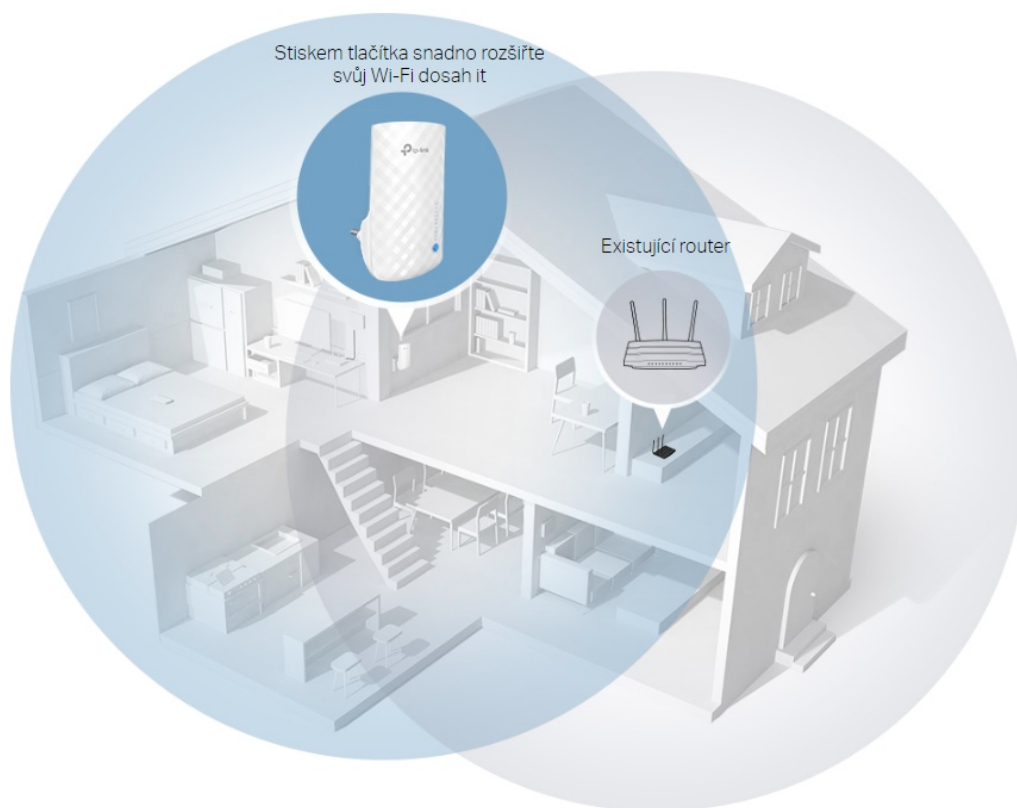

TP-Link RE190

Opakovač signálu RE190 rozšiřuje vaše stávající Wi-Fi pokrytí pomocí bezdrátové technologie. Funguje se standardním bezdrátovým směrovačem a vytváří silnější **dvoupásmové připojení** pro spolehlivé pokrytí. Vytváří rychlejší přístup pro bezdrátová zařízení standardu **802.11a/b/g/n/ac** a zajišťuje vysokou rychlost bezdrátové sítě až **733 Mbit/s**.