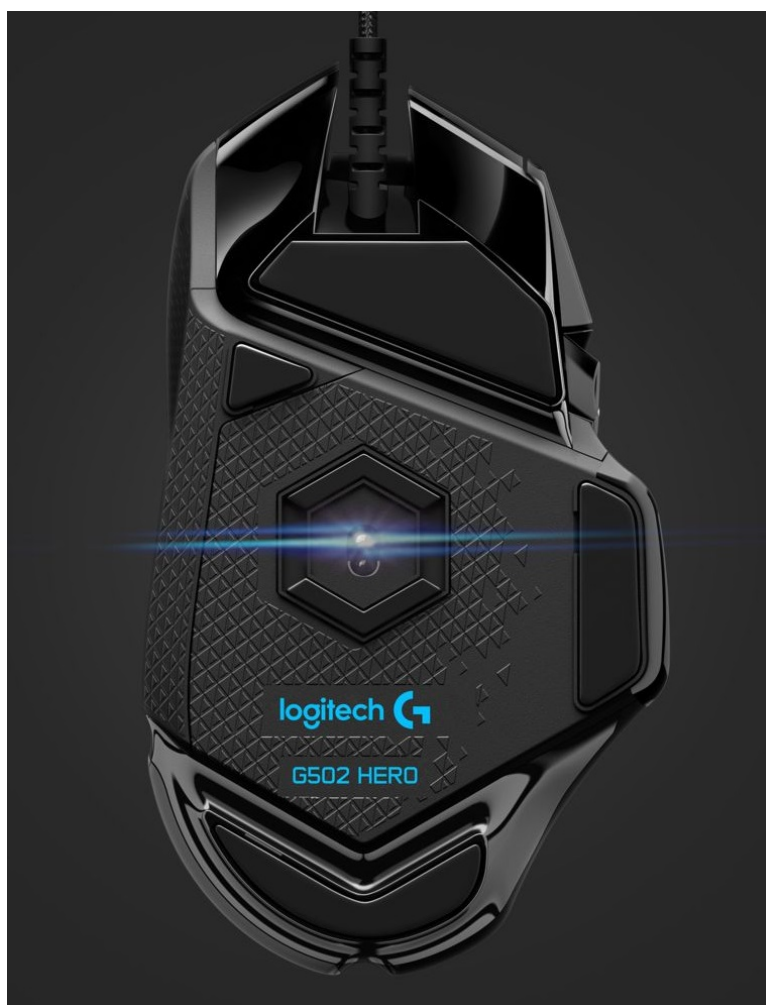

MOUL5470

Part No.:

910-005470

Záruka:

36 měs.

Stav:

Nové zboží

**Popis****Logitech G502 HERO High Performance - volba pro hráče**

**Herní myš Logitech G502 HERO High Performance** je ztělesněním všeho, co potřebujete na hladký průběh hry a tuhé on-line bitvy. Vyznačuje se špičkovým zpracováním a pokročilými funkcemi, které vám poskytnou komfort a plné herní zážitky. Disponuje **11 programovatelnými tlačítky** a pokročilým optickým senzorem. Rozlišení, které dosahuje **až 16 000 dpi**, zajišťuje přesnou manipulaci a plynulý pohyb.