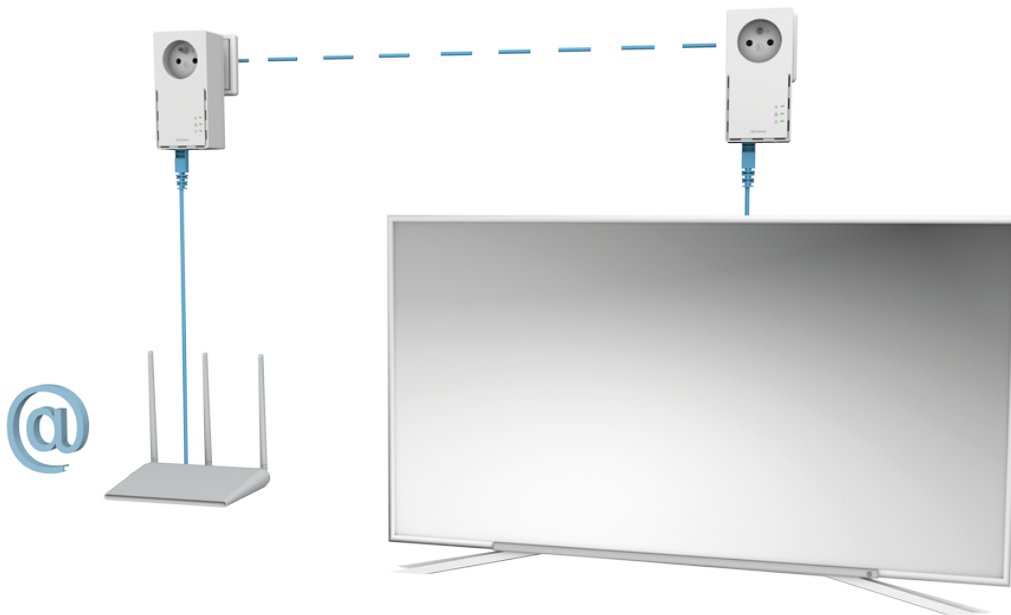

STRONG POWERLINE 1000 DUO FRCena celkem: **1 580 Kč****(bez DPH: 1 306 Kč)**Běžná cena: **1 738 Kč**Ušetříte: **158 Kč**

Kód zboží: NETSRG1020

Part No.: POWERL1000DUOFR

Záruka: 48 měs.

Stav: Nové zboží

Popis**Strong Powerline 1000 DUO FR**

Sada obsahující **2 adaptéry** umožňuje velmi snadným způsobem využívat vysokorychlostní připojení k internetu s rychlostí **až 1000 Mb/s**. S funkcí MIMO 2x2 nabízí mimořádnou kvalitu přenosu dat pomocí stávající elektrické sítě ve vaší domácnosti. Stačí připojit jeden adaptér k vašemu internetovému modemu prostřednictvím **ethernetového portu** a vaše internetové připojení bude okamžitě dostupné z jakékoli elektrické zásuvky pomocí druhého adaptéru. Navíc nepřijdete o žádnou elektrickou zásuvku, protože oba adaptéry jsou vybaveny **vlastní elektrickou zásuvkou s odrušovacím filtrem**.

**ZÁKLADNÍ SPECIFIKACE****Rychlost přenosu dat:** až 1000 Mbit/s**Standardy a protokoly:** HomePlug AV, HomePlug AV2, IEEE802.3, IEEE802.3u**Rozhraní:** 1× RJ-45 10/100/1000**Zabezpečení:** 128bitové AES šifrování**Dosah:** až 300 m**Rozměry:** 119 × 74 × 60 mm

Barva: bílá