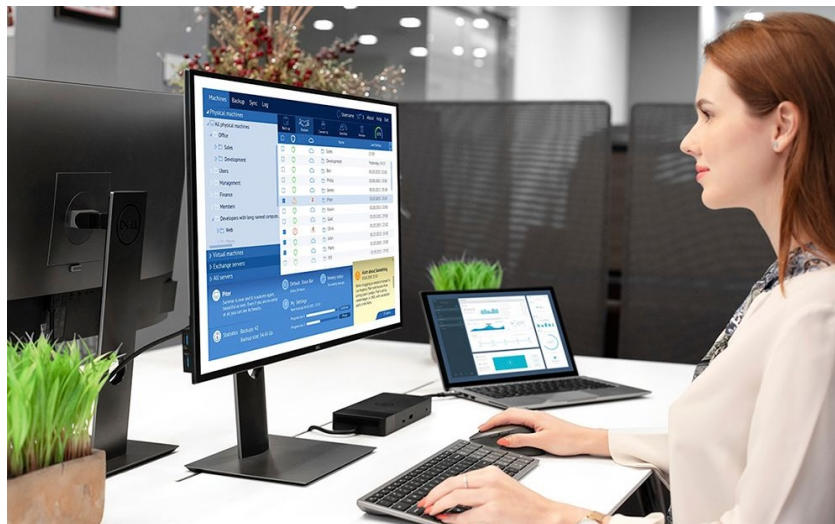

KEYD05720

Part No.:

580-AIWM

Záruka:

24 měs.

Stav:

Nové zboží

Popis**Dell KM7120W - praktická sada klávesnice a myši pro vícero zařízení**

Dell KM7120W představuje set bezdrátové klávesnice a myši pro komfortní práci na PC, ovládání počítačových aplikací, surfování po internetu, tvorbu tabulek nebo psaní dokumentů. **Bezdrátová konektivita** je realizována skrze technologii **Bluetooth 5.0** a rozhraní **2.4 GHz**, díky čemuž je zajištěno připojení dalších zařízení, kromě stolního **PC** také třeba s **notebookem** nebo hybridním **zařízením 2 v 1**. Mezi jednotlivými přístroji můžete pohodlně přepínat a pracovat ještě flexibilněji.

Klávesnice Dell spolupracuje s celou řadou operačních systémů, jako **Windows** i **Android**, disponuje klávesovými zkratkami a samozřejmě **numerickou částí** pro snadné zadávání číselných hodnot. Pro pohodlné psaní lze klávesnici naklonit do potřebného úhlu. **Bezdrátová myš Dell** je vybavena optickým snímačem s **rozdělením 1600 dpi**, díky čemuž je zajištěno snadné a plynulé ovládání na širokém spektru povrchů. **Podpora softwaru Dell** vám umožní efektivně spravovat nastavení klávesnice a myši.

S bezdrátovou klávesnicí a myší můžete jednoduše zvýšit váš každodenní výkon. Optická myš s rozlišením **1600 dpi** nabízí snadné ovládání prakticky na každém povrchu. Kompaktní klávesnice podporuje několik operačních systémů a nejoblíbenější **klávesové zkratky** pro systémy Windows a Android. Díky možnosti výběru bezdrátového připojení můžete pomocí technologií **2,4 GHz a Bluetooth 5.0** snadno přepínat mezi ovládaním stolního počítače, notebooku a 2v1 zařízení.