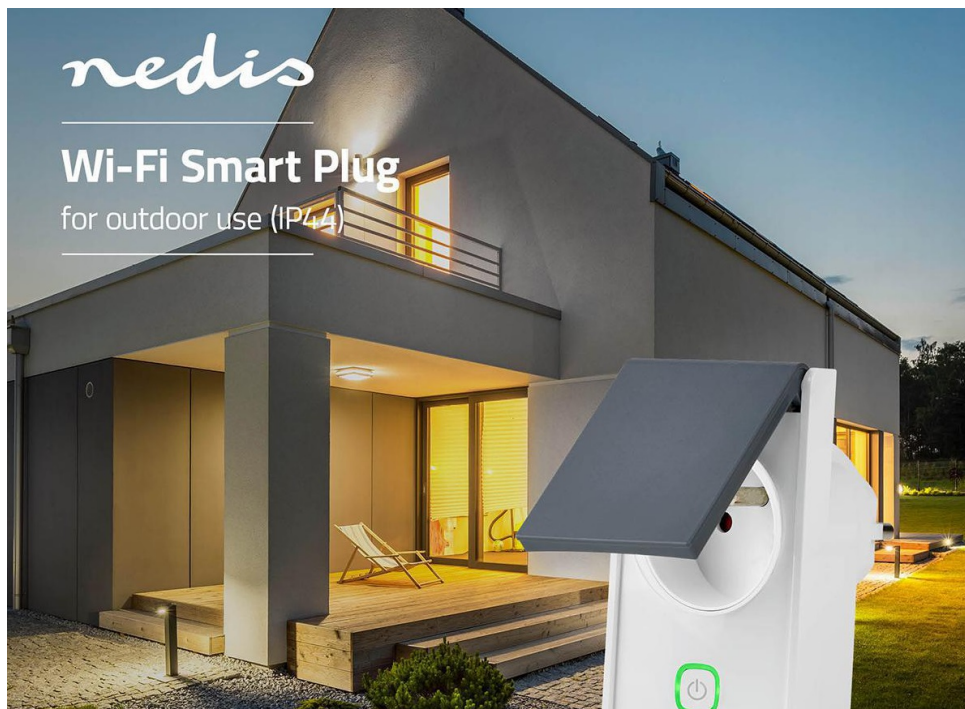

NEDIS WIFIP0120EWT

Cena celkem:	652 Kč (bez DPH: 539 Kč)
Běžná cena:	717 Kč
Ušetříte:	65 Kč
Kód zboží:	DAZNED1005
Part No.:	WIFIP0120EWT
Záruka:	24 měs.
Stav:	Nové zboží

Popis

Chytrý dům začíná od Smart zásuvky Nedis

Chytrá zásuvka Nedis WIFIP0120EWT pro dálkové ovládání elektrických spotřebičů v rámci **systému Nedis SmartLife**.

K ovládání vám postačí chytrý mobilní telefon nebo tablet připojený ke společné Wi-Fi síti, takže instalace je rychlá, jednoduchá a nevyžaduje žádné podrobné technické znalosti. Mezi praktické funkce **chytré zásuvky Nedis**

WIFIP0120EWT patří **monitoring spotřeby energie** v průběhu času, ovládat **zapnutí a vypnutí** nebo podpora **hlasového ovládání Amazon Alexa či Google Home** skrze uživatelsky přívětivou mobilní aplikaci Nedis SmartLife.

Nedis WIFIPO120EWT

Chytrá Wi-Fi zásuvka je navržena k **ovládání venkovních elektrických spotřebičů** do max. zátěže 16 A vzdáleně odkudkoliv přes internet. Můžete tak například vzdáleně vypnout světla, ovládat elektrický gril apod. Díky svému krytu a stupni krytí **IP44** je odolná vůči dešti a teplotě pohybující se mezi -30 až +40 °C. Samozřejmostí je možnost nastavení **časových harmonogramů** pro zapnutí spotřebičů. Praktický **monitor napájení** umožní na první pohled identifikovat všechny spotřebiče, které spotřebovávají nadměrné množství energie. Zásuvku lze ovládat skrze bezplatnou aplikaci **Smart Life**. Aplikace podporuje hlasové ovládání pomocí funkcí Amazon Alexa nebo Google Home.