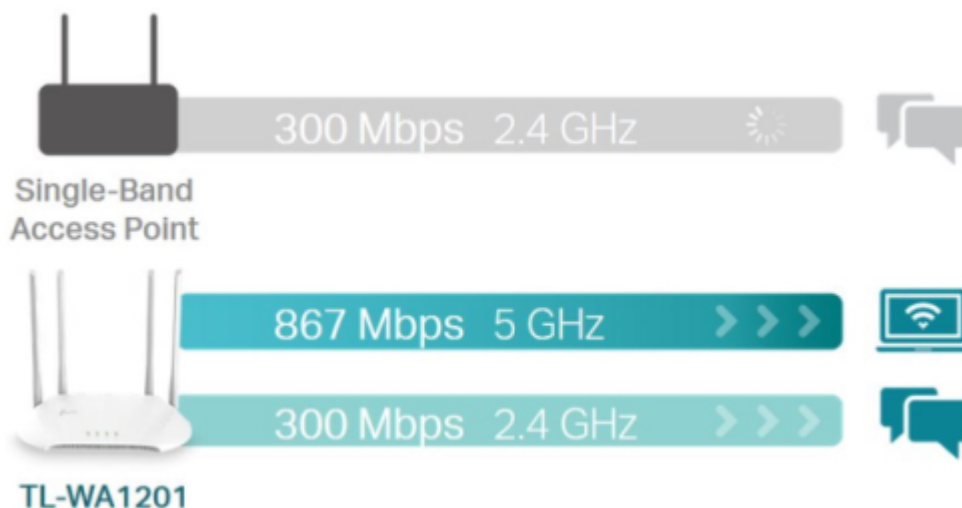

TP-LINK TL-WA1201

Cena celkem:	1 201 Kč (bez DPH: 993 Kč)
Běžná cena:	1 321 Kč
Ušetříte:	120 Kč
Kód zboží:	NAATPL1078
Part No.:	TL-WA1201
Záruka:	36 měs.
Stav:	Nové zboží

Popis

TP-Link TL-WA1201

Bezdrátový přístupový bod TL-WA801N je určen k vytvoření nebo rozšíření **vysokorychlostní bezdrátové sítě** standardu **802.11a/b/g/n/ac** s propustností až **300 Mb/s** v pásmu 2,4 GHz a až **867 Mb/s** v pásmu 5 GHz. Přístupový bod podporuje řadu různých funkcí, které zajistí flexibilnější provoz bezdrátové sítě než kdykoli dřív. Podpora provozních režimů **AP klient, bridge, repeater** usnadňuje budování bezdrátové sítě v oblastech bez dostupnosti kabelů a pomáhá eliminovat místa bez bezdrátového signálu. Samozřejmostí je podpora **šifrování WEP a WPA/WPA2**. Dále umožňuje pasivní napájení přes Ethernet (**PoE**) na vzdálenost až 30 m.

Součástí balení je napájecí adaptér (12 V/1,5 A) a PoE injektor.

ZÁKLADNÍ SPECIFIKACE

Standard Wi-Fi: IEEE 802.11a/b/g/n/ac

Rychlost datového přenosu: 867 Mbit/s – 5 GHz, 300 Mbit/s – 2,4 GHz

Anténa: 4× interní

Porty: 1× RJ-45

Frekvence: 2,4 GHz, 5 GHz

Zabezpečení: 64/128bit WEP, WPA/WPA2, WPA-PSK/WPA-PSK2

Podpora PoE: ano

Rozměry: 400 × 255 × 72 mm