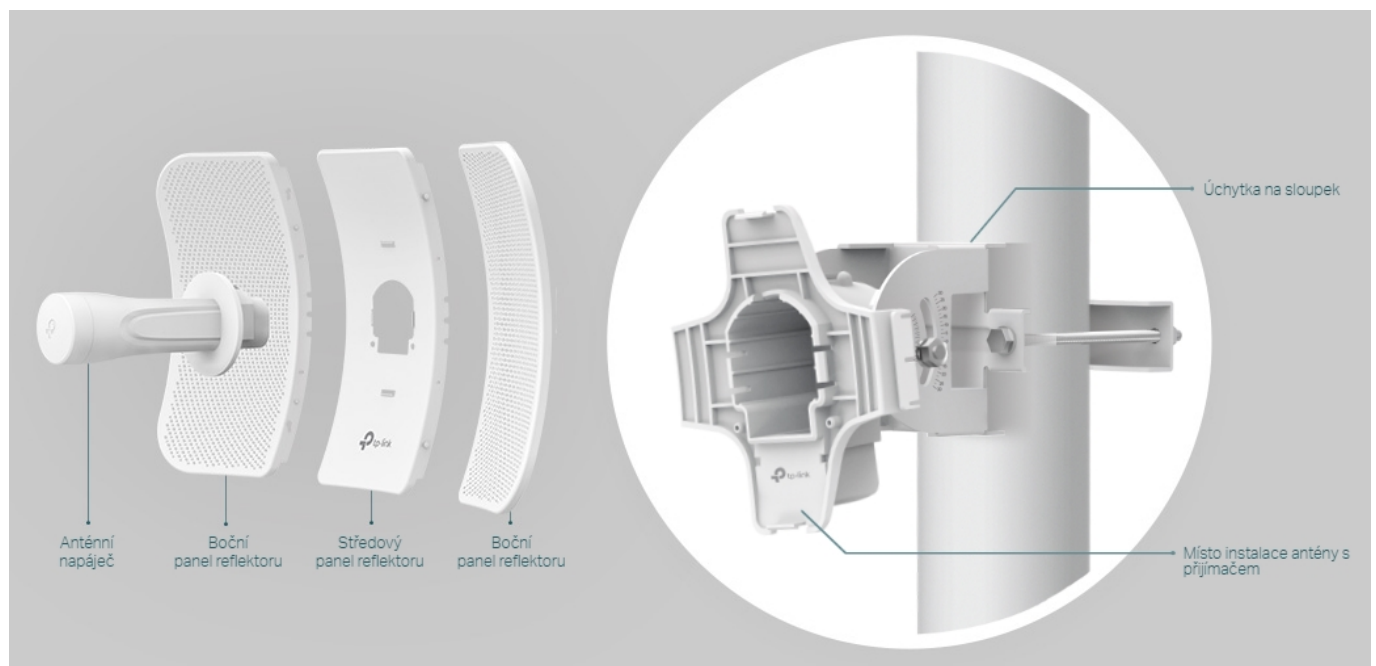

TP-LINK CPE710

Cena celkem:	2 035 Kč (bez DPH: 1 681 Kč)
Běžná cena:	2 238 Kč
Ušetříte:	203 Kč
Kód zboží:	NATTPL1021
Part No.:	CPE710
Záruka:	36 měs.
Stav:	Nové zboží

Popis

TP-Link CPE710

Směrová anténa na profesionální úrovni se ziskem 23 dBi určená pro bezdrátový přenos dat na velké vzdálenosti.

Díky směrové anténě Cassegrain s vysokým ziskem 23 dBi, technologií 2x2 MIMO a speciálnímu kovovému reflektoru umožňuje model CPE710 dosáhnout vynikajícího směrového zaměření paprsku, vylepšené latence a odolnosti vůči rušení. Profesionální výkon a uživatelsky příjemné provedení – venkovní anténa CPE710 s rychlostí přenosu 867 Mb/s v pásmu 5 GHz a ziskem 23 dBi je ideální volbou a cenově výhodným řešením pro potřeby venkovních bezdrátových sítí.

Stabilní konstrukce a flexibilní instalace

- Díky částem, které do sebe vzájemně zaklapnou, je montáž snadná a pohodlná
- Sady pro montáž na sloupek a volnost pohybu ve všech třech osách umožňují flexibilní instalaci
- Odolná konstrukce zajišťuje stabilitu i ve větrném prostředí

Pharos Control - Systém centralizované správy sítě

Anténa CPE710 se dodává se softwarem Pharos Control pro centralizovanou správu sítě, který uživatelům pomáhá snadno

řídít všechna zařízení v síti z jediného počítače. Mezi jeho funkce patří rozpoznávání zařízení, monitorování jejich stavu, aktualizace firmwaru a údržba sítě. Intuitivní prostředí ve webovém prohlížeči – PharOS – je alternativním způsobem, jak síť spravovat, a profesionálům umožňuje přístup k detailnějším nastavením.