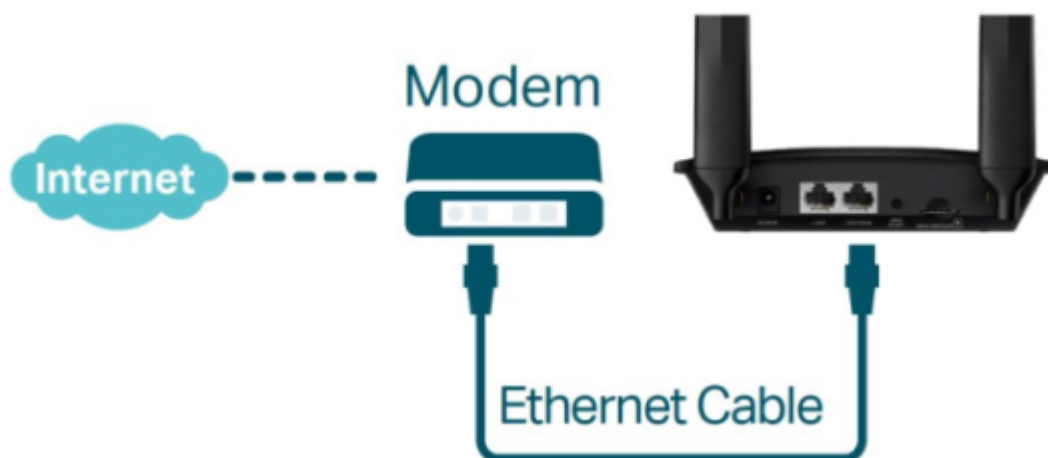

### TP-Link TL-MR100

Využijte všechny výhody vaší špičkové **LTE** sítě s TL-MR100, který může dosáhnout rychlosti připojení až **300 Mbps**. TL-MR100 vám dovoluje sdílet vaši 4G LTE síť **až s 32 Wi-Fi zařízeními**, takže si můžete užít nepřerušované HD filmy, rychlé stahování souborů a video chat, který se neseká.

S integrovaným LTE modemem a **vestavěným slotem pro SIM kartu** je vše, co potřebujete, pouze vložit SIM kartu a zapnout router. Užívání si rychlé a stabilní Wi-Fi na LTE síti nebylo nikdy jednodušší.

### ZÁKLADNÍ SPECIFIKACE

**Standard:** IEEE 802.11b/g/n

**Rychlost datového přenosu:** 300 Mbit/s

**Anténa:** 2x odnímatelná 4G LTE

**Porty:** 1x RJ-45 LAN, 1x RJ-45 WAN/LAN

**Frekvenční pásmo:** 2,4 GHz

**Zabezpečení:** 64/128bit WEP, WPA/WPA2, WPA-PSK/WPA2-PSK