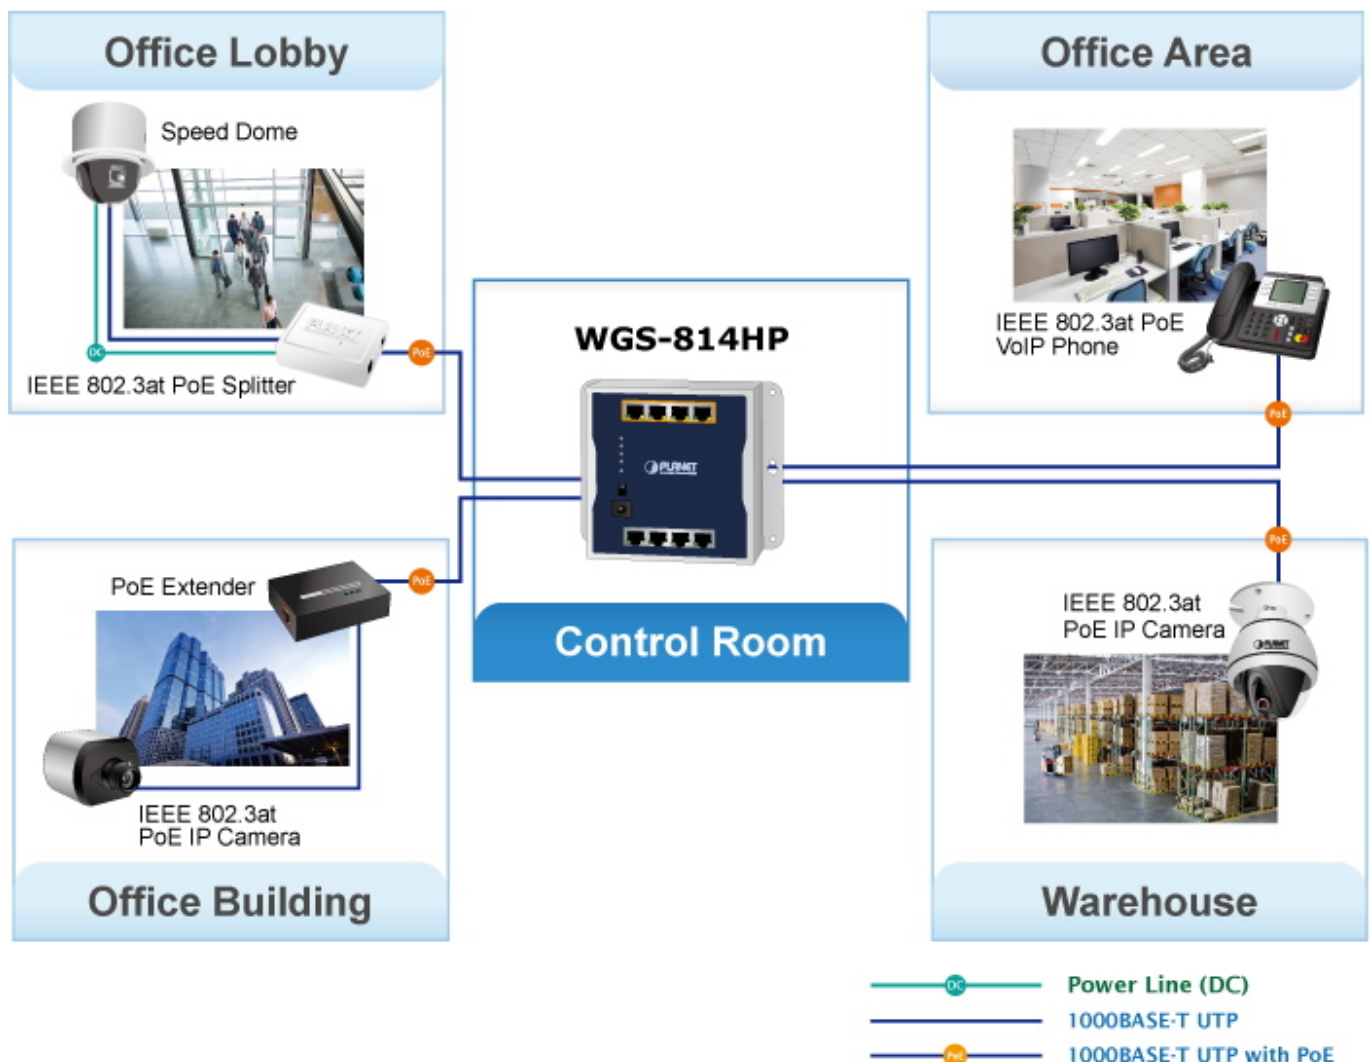

Instalace **na zeď** (fixně/magneticky) nebo **na DIN lištu** přímo do rozvaděčů, kovové provedení **IP30**, konstrukce je odolná vůči pádu a vibracím, **DIP přepínač** (standard/VLAN/extend mód), ESD ochrana do 4 kV, bez ventilátorů, napájení DC 48-56 V (adaptér součástí).

Provedení: DIN lišta, na zeď

Napájení: zdroj DC 48-56 V, celkový příkon do 70 W

Ochrana: přepětivá ochrana do 6 kV, ESD do 4 kV

Provozní teplota: -20 až +60 °C

Rozměry: 148 x 134 x 25 mm

Hmotnost: 472 g

PoE funkce:

Celkový napájecí výkon: 60 W, IEEE 802.3af, IEEE 802.3at

Počet injektorů: 4x až 30 W

Typ napájení: End-span

Pokročilé funkce:

1. automatická detekce napájeného zařízení

Průmyslové vlastnosti:

zařízení je odolné proti pádu (IEC-60068-2-32) z výšky 75 cm na všechny dopadové části

zařízení je odolné proti vibracím (IEC-60068-2-6)

zařízení je odolné proti přetížení krátkodobému zrychlení 50g, dlouhodobému 4g, (IEC-60068-2-27)

[Manuál \(en\)](#)

[Datasheet \(en\)](#)

Standard Mode (default)