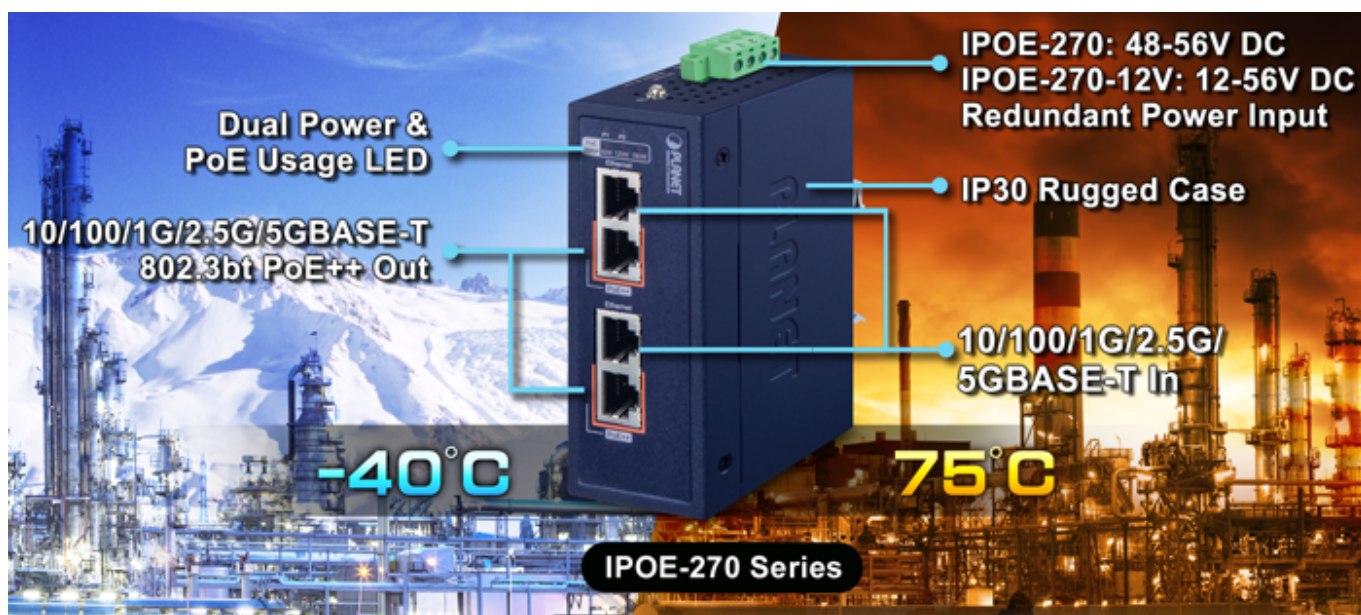

### PLANET IPOE-270

**Průmyslový** injektor pro napájení po Ethernetovém kabelu, standard **IEEE 802.3bt PoE++ do příkonu až 180 W**, pracuje i na **1/2,5/5Gb** propojení.

Krytí **IP30**, kovová skříň, pracovní teplota **-40 až +75 °C**, montáž na **DIN** lištu nebo přímo na zeď, ESD ochrana do 6 kV, přepětová ochrana do 6 kV, redundantní napájení **DC 48-56 V**.

Průmyslový "Power over Ethernet Injector" IEEE 802.3bt s maximální zatížitelností 180 W pro napájení zařízení po Ethernetu. Designovaný pro použití s kamerami PTZ, dotykovými monitory, VoIP aparáty, POS (point of sale), kiosky, PoE osvětlení nebo Wi-Fi přístupovými body.

Injektor disponuje proti normě IEEE 802.3at zvýšenou zatížitelností, je tak ideálním pro aplikace kamerových systémů a VoIP telefonních sítí. Napájení PoE lze realizovat i na 5gigabitovém Ethernetu, podporuje 802.3/802.3u/802.3ab/802.3bz (2.5G/5GBase-T). Injektor je **zpětně kompatibilní s předchozí generací IEEE 802.3at**.

### ZÁKLADNÍ SPECIFIKACE

**Rozhraní:** 4× RJ-45 10/100/1G/2.5G/5GBase-T (2× data vstup, 2× PoE výstup)

**Celkový napájecí výkon:** do 180 W, IEEE 802.3bt PoE++

**Zatížitelnost portů:** až 180 W při DC 52/54/56 V, až 120 W při DC 48 V