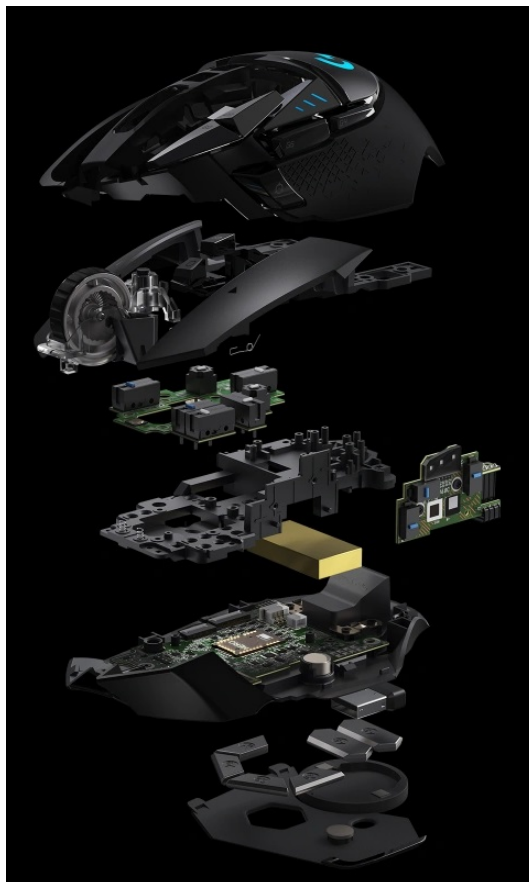

MOUL5541

Part No.:

910-005567

Záruka:

24 měs.

Stav:

Nové zboží

Popis**Hrajte na LIGHTSPEED úrovni - myš Logitech G502 HERO LIGHTSPEED**

Bezdrátová myš Logitech G502 HERO LIGHTSPEED je tím pravým herním trumfem. Podporuje ultra rychlé bezdrátové připojení **LIGHTSPEED** pro zajištění spolehlivosti a profesionálního výkonu v oblasti **eSportu**. Logitech G502 HERO LIGHTSPEED disponuje **senzorem HERO 16K** nové generace s nastavitelným rozlišením **až na hodnotu 16 000 DPI**.

Díky širokému rozsahu citlivosti se přizpůsobí všem herním žánrům a zvládne všechny mise i herní výzvy – od precizního míření sniperkou po zběsilé manévrování mezi kulkami. Pro ještě lepší klouzavost a ovladatelnost je myš vybavena systémem nastavitelné váhy takže si její pohyb a váhu přizpůsobíte přesně do ruky. Samozřejmostí je také přizpůsobitelné **RGB podsvícení**.

Logitech G502 HERO LIGHTSPEED

Herní bezdrátová myš disponující **11 programovatelnými tlačítky** a vysoce přesným optickým senzorem **HERO 16K** s nastavitelným rozlišením **až 16000 dpi**. Vyniká vysokou odolností **až 50 milionů kliknutí** a dobou odezvy **1 ms**. S technologií **Lightsync RGB** lze nastavit světelné animace a efekty. Napájení zajišťuje **vestavěná baterie**, která při plném nabití udrží myš bez podsvícení v chodu až 60 hodin. Připojení je realizováno skrze **USB přijímač**.