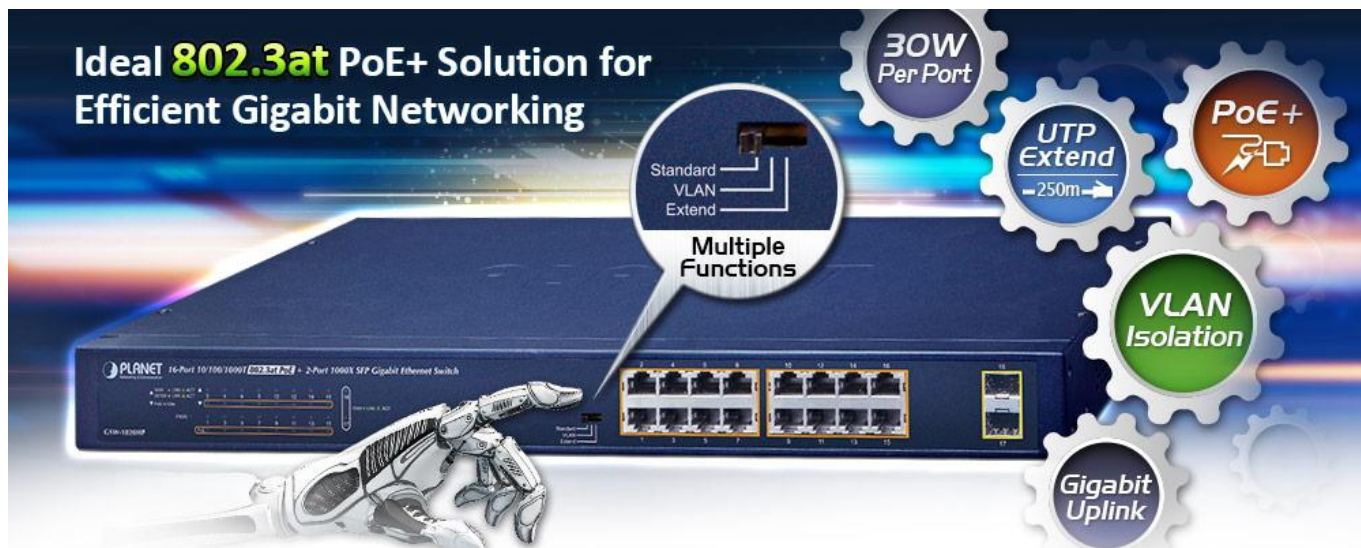

Gigabitový PoE+ přepínač, **16 x 10/100/1000Base-T RJ-45** s injektory **802.3af/at**, **dva SFP** sloty 1000Base-X, napájecí výkon až **240 W**.

LED indikace využití PoE portů, **DIP switch** pro přepnutí **Standard/VLAN/Extend** módu, mechanismy pro úsporu příkonu podle IEEE 802.3az.

Gigabitový přepínač s PoE+ (power over ethernet) porty pro centralizované napájení zařízení po ethernetu jako jsou IP kamery, Wi-Fi prvky nebo VOIP telefony a s možností napojení do infrastruktury pomocí dvou optických SFP portů.

Zařízení je svým provedením vhodné jak pro instalaci do domácích nebo kancelářských prostorů, tak pro aplikace v lokálních rozvaděčích.

Výstupní výkon PoE portů je regulován v závislosti na příkonu napájených zařízení mechanismy EEE (Energy-Efficient Ethernet) podle IEEE 802.3az.

ZÁKLADNÍ SPECIFIKACE

Fyzické vlastnosti:

Porty: 16 x RJ-45 10/100/1000Base-T, 2 x SFP 1000Base-X

Paměť: 8k MAC adres

Propustnost: sběrnice 36 Gbps, provozně 26,8 Mpps (64B)

Podpora přenosu: JumboFrame 9K

Provedení: rack 1U