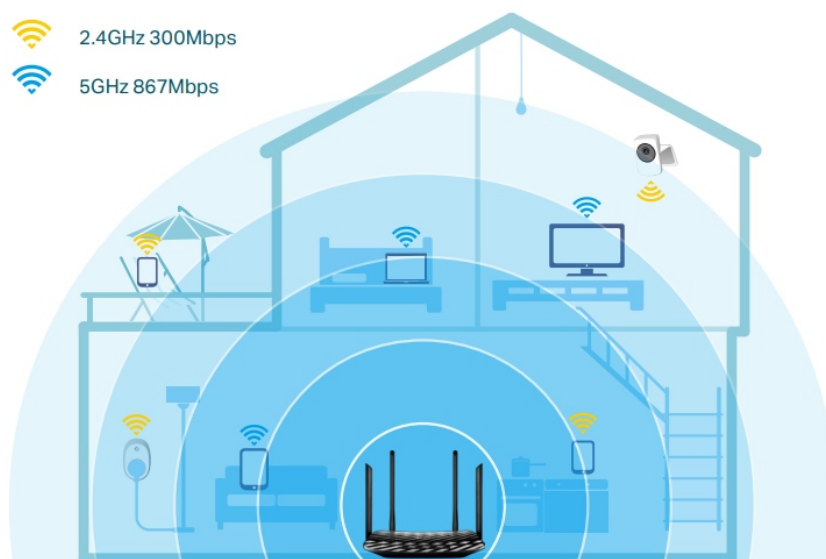

- Podporuje standard 802.11ac
- Současná připojení 2,4 GHz 300 Mb/s a 5 GHz 867 Mb/s dávají dohromady rychlost 1200 Mb/s celkové dostupné šířky pásma
- 4 externí antény a jedna interní anténa poskytují stabilní bezdrátová připojení a optimální pokrytí
- Snadná správa sítě na dosah ruky s aplikací TP-Link Tether
- MU-MIMO dosahuje dvojnásobnou efektivitu komunikace s až 2 zařízeními současně
- Beamforming technologie poskytuje širší bezdrátové pokrytí
- Podporuje režim přístupového bodu k vytvoření nového přístupového bodu Wi-Fi