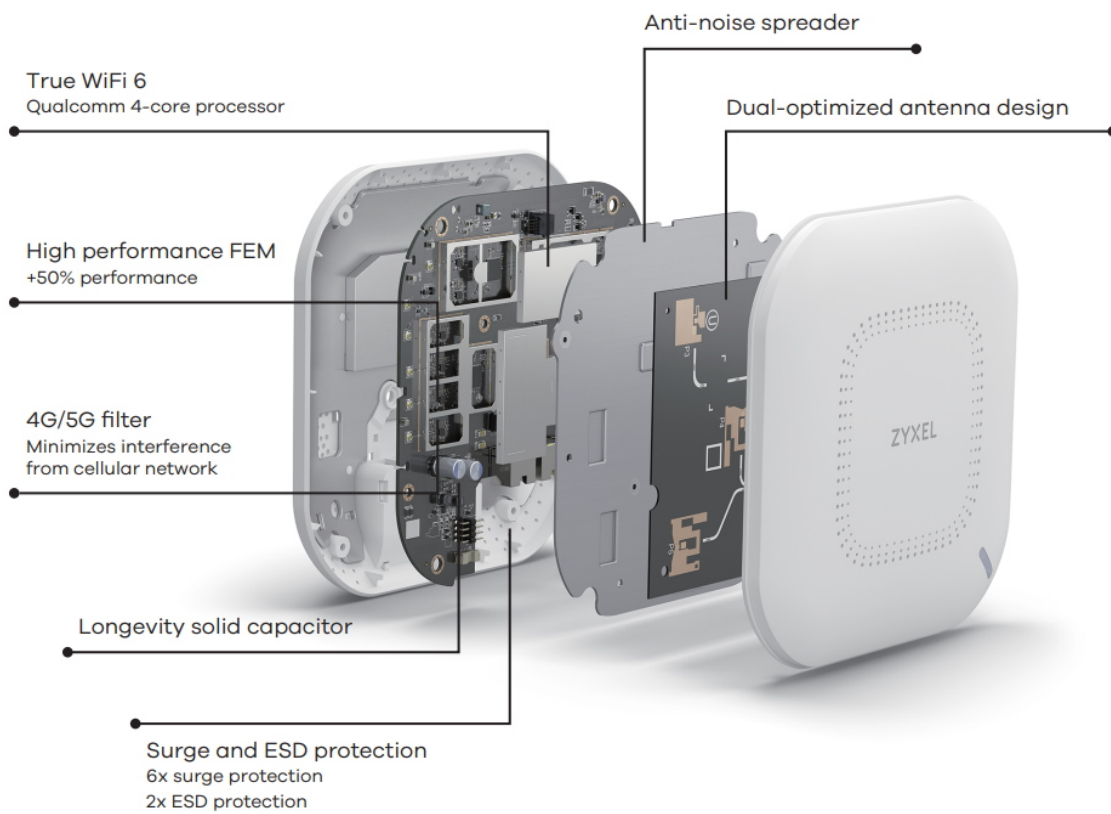

**Popis****ZyXEL WAX610D + NCC Pro Pack licence 1 rok**

**Dvoupásmový PoE přístupový bod** pro profesionální nasazení s přenosovou rychlostí **2400 Mbps (5 GHz) + 575 Mbps (2,4 GHz)** a Wi-Fi standardy **802.11a/b/g/n/ac/ax**. Duální optimalizované antény s podporou technologie **MU-MIMO** a ziskem **6 dBi pro 5 GHz / 5 dBi pro 2,4 GHz** zaručí perfektní pokrytí. Zařízení disponuje **dvěma Ethernet RJ-45 (1x PoE+)** porty.

Součástí balení je pouze sada pro montáž na zeď nebo strop (bez napájecího adaptéru) + **roční NCC Pro Pack licence**.

WAX610D přináší výhody nového standardu Wi-Fi 6 všem uživatelům. Díky jeho šesti prostorovým streamům (4x4:4 v pásmu 5 GHz, 2x2:2 v pásmu 2,4 GHz) a kompatibilitě s technologiemi OFDMA a MU-MIMO bude vaše bezdrátová síť fungovat jako nikdy předtím.

Přístupový bod je kompatibilní s platformou NebulaFlex Pro, která umožňuje snadný přechod mezi správou po cloudu, řízením pomocí kontroléru a samostatným provozem. Sami si vyberte, které řešení pro správu sítě nejlépe odpovídá vašim potřebám.

Vzhledem k rostoucím nárokům na Wi-Fi nabízí přístupový bod WAX610D rychlost připojení 2,9 Gbps a ethernetový port s rychlostí 2,5 Gbps, díky kterému stávající infrastruktura multigigabitové rychlosti dosáhne i bez výměny kabelů. Přístupový bod WAX610D tak školám, hotelům, obchodům a dalším organizacím umožňuje snadný a cenově dostupný přechod na nejnovější technologii Wi-Fi 6.