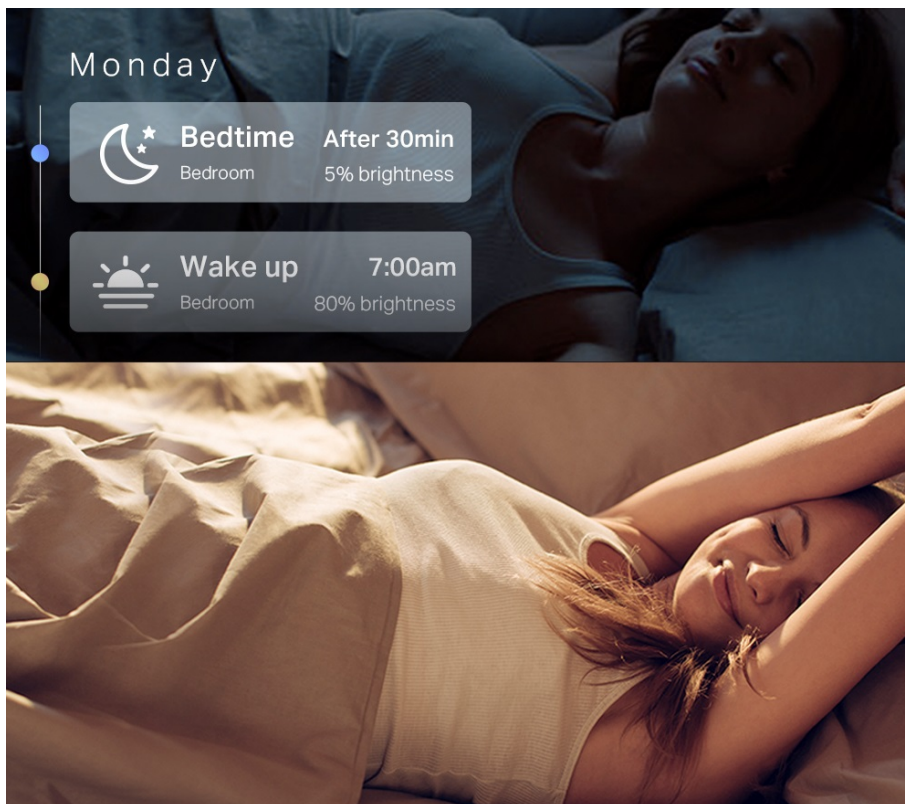

**Chytrá vícebarevná žárovka TP-Link Tapo L530E s nastavitelnou intenzitou osvětlení**, která se přizpůsobí vašim požadavkům v domácnosti. Chcete vytvořit atmosféru pro romantický večer, pracovní činnost nebo třeba relax po náročném dni u filmu? Osvětlení je teď ve vašich rukách. Pokud jste si zvykli na jas světla při večeři, u čtení knížky, sledování TV či jiných činnostech, můžete si jej **snadno uložit a zase zvolit**, až bude čas na další díl oblíbeného seriálu.