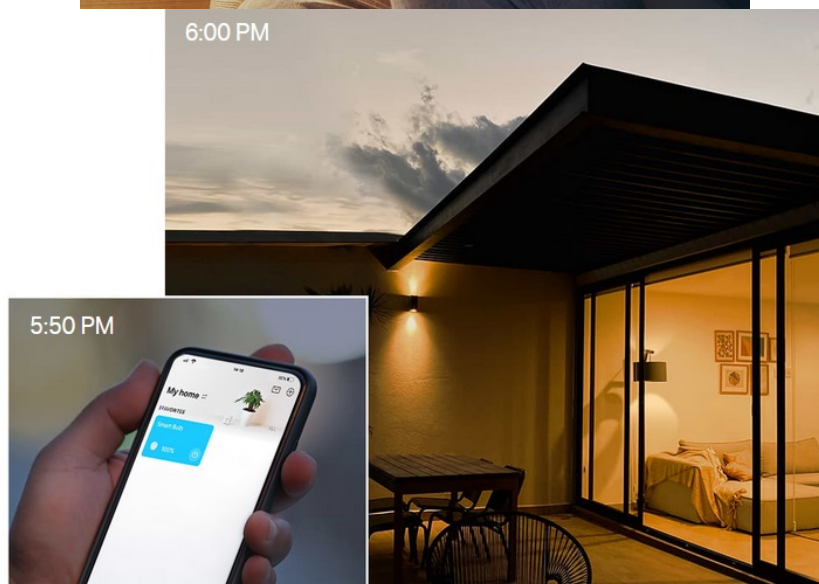

**Chytrá vícebarevná žárovka TP-Link Tapo L530E s nastavitelnou intenzitou osvětlení**, která se přizpůsobí vašim požadavkům v domácnosti. Chcete vytvořit atmosféru pro romantický večer, pracovní činnost nebo třeba relax po náročném dni u filmu? Osvětlení je teď ve vašich rukách. Pokud jste si zvykli na jas světla při večeři, u čtení knížky, sledování TV či jiných činnostech, můžete si jej **snadno uložit a zase zvolit**, až bude čas na další díl oblíbeného seriálu.

Máte-li rádi pravidelnost, jistě oceníte možnost **nastavení časových plánů pro zapnutí a vypnutí** s přesně daným jasem. Nebo zvolte **Režim nepřítomnost**, aby osvětlení simulovalo vaši přítomnost a odradilo tak případné nezvané hosty.

Díky pokročilým **technologickým pro úsporu energie** se nemusíte bát, že byste přespříliš plýtvali elektřinou. **Vícebarevná smart žárovka TP-Link Tapo L530E** se ideálně uplatní ve všech typech chytrých domácností, **podporuje hlasové ovládání**, takže rychle a jednoduše změníte osvětlení skrze příkazy pro **hlasové asistenty Amazon Alexa a Google Assistant**. Snadné ovládání podporuje rovněž **aplikace Tapo pro chytré mobilní telefony**.

Jednoduše připojte chytrou žárovku k domácí Wi-Fi síti a ovládejte pomocí aplikace Tapo kdekoliv se pohybujete. Nepotřebujete žádné další ovládací prvky. Žárovka podporuje také hlasové ovládání Amazon Alexa a Google Assistant. Lze ji stmívat a rozsvěcovat ručně nebo na základě nastavitelných časových rozvrhů.